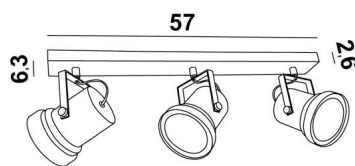

ATHENA 3

ATHENA 3 in geborsteld brons

Rechthoekige basis met drie spots 12V (gloeilampen Ø111mm). Bestaat eveneens met 1 of 2 spots.
Mogelijkheid om krachtigere gloeilampen te gebruiken

TOTALE AFMETINGEN

L57 x 6,3cm - H19→22cm

Spotlight : Ø8→11,5 x 12cm

BASIS

57 x 6,3 x 2,6cm

TECHNISCHE GEGEVENS

Drie spots gemonteerd op 360° knieschijf (horizontaal)

Drie spots die 180° verticaal kan gericht worden

Drie spots ontworpen voor AR111 - Ø111mm lampen (G53)