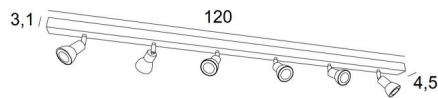

CALLISTO 6

CALLISTO 6 in gestructureerd wit

Plafondlamp, ontworpen om gemakkelijk te bevestigen aan het plafond. Een zeer discreet en minimalistisch design waarbij elke gloeilamp volledig bedekt is door de spot. Deze plafondlamp blijft onmisbaar om in alle discretie, meer licht te geven aan uw interieur.

Rechthoekige basis met zes LED spots (GU10, zonder driver). Eveneens verkrijgbaar met 1, 2, 3, 4 of 5 spots op een ronde, vierkante of rechthoekige basis. Mogelijkheid om krachtigere gloeilampen te gebruiken

TOTALE AFMETINGEN

L120 x 4,5cm H8,5→13,5cm

Spotlight : Ø2,8→5,3cm L7cm

BASIS

120 x 4,5 x 3,1cm

TECHNISCHE GEGEVENS

Zes spots gemonteerd op 360° knieschijf

Zes GU10 fittingen