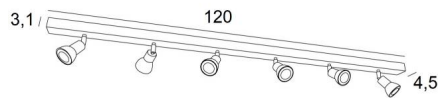

## CALLISTO 6

CALLISTO 6 en blanc structuré

*CALLISTO 6* est un plafonnier de six spots répartis sur une longue base rectangulaire

Ce plafonnier est sobre, facile à installer et incontournable pour ajouter plus de luminosité à votre intérieur. Pour augmenter son efficacité, il existe sur le marché des ampoules GU10 de très grande puissance et dimmables

### DIMENSIONS HORS-TOUT

L120 x 4,5cm H8,5→13,5cm

Spotlight : Ø2,8→5,3cm L7cm

### BASE

120 x 4,5 x 3,1cm