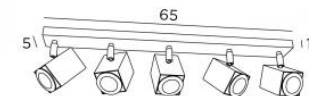

LIGHTING COLLECTION *by Stéphane Davidts*

MAJORIS 5

Rechthoekige basis met vijf spots (230V) zonder transformator. Bestaat eveneens met 1, 2, 3 of 4 spots

MAJORIS 5 in gestructureerd wit

TECHNISCHE GEGEVENS

Vijf GU10 fittingen

Geen transformator

Totale hoogte : 10,5 → 12,5 cm

BASIS

65 x 5 x 1,9 cm

BESCHIKBARE UITVOERINGEN

01 - Gestructureerd wit - 001

29 - Geborsteld brons - 029