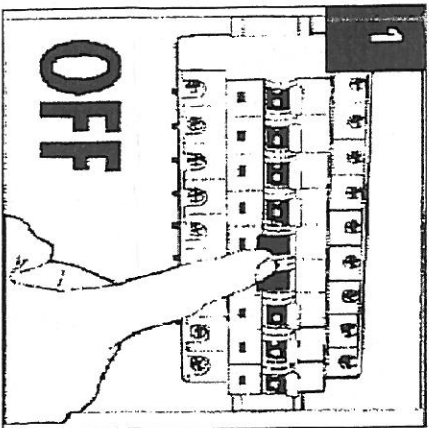

MOD. SLIM 20/34/60

GEBRAUCHSANWEISUNG  
INSTRUCTIONS FOR USE  
MODE EMPLOI  
INSTRUCCIONES DE MONTAJE

Es wird der Einbau durch einen Fachmann empfohlen  
It is recommended to be installed by a specialized technician  
On recommande son installation par un technicien spécialiste  
Se recomienda su instalación por un técnico especializado

NUR FÜR INNERE ANLAGEN GEEIGNET  
ONLY FOR INTERIOR INSTALLATIONS  
SEULEMENT POUR INSTALLATIONS INTÉRIEURES  
SOLO PARA INSTALACIONES EN INTERIOR

MONTAGE DER LEUCHTMITTEL / BULB PLACING / PLACEMENT DE L'AMPOULE / COLOCACION BOMBILLA