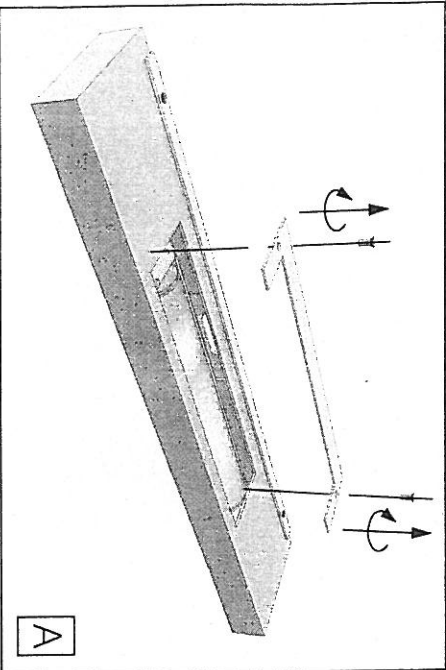

MOD. SLIM 20/34/60

GEBRAUCHSANWEISUNG  
INSTRUCTIONS FOR USE  
MODE EMPLOI  
INSTRUCCIONES DE MONTAJE

Es wird der Einbau durch einen Fachmann empfohlen  
It is recommended to be installed by a specialized technician  
On recommande son installation par un technicien spécialiste  
Se recomienda su instalación por un técnico especializado

NUR FÜR INNERE ANLAGEN GEEIGNET  
ONLY FOR INTERIOR INSTALLATIONS  
SEULEMENT POUR INSTALLATIONS INTÉRIEURES  
SOLO PARA INSTALACIONES EN INTERIOR

MONTAGE DER LEUCHTMITTEL / BULB PLACING / PLACEMENT DE L'AMPOULE / COLOCACION BOMBILLA