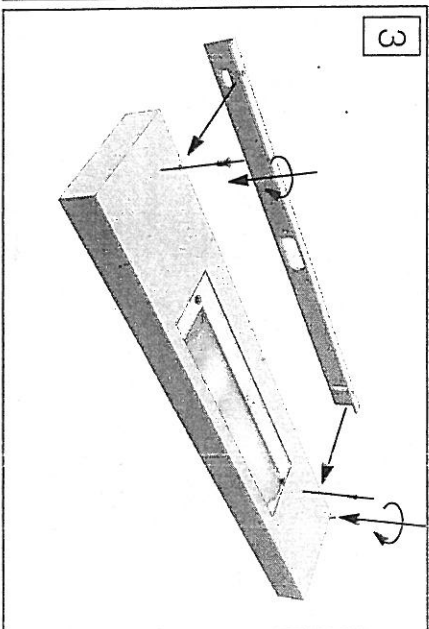

MOD. SLIM 20/34/60

GEBRAUCHSANWEISUNG  
INSTRUCTIONS FOR USE  
MODE EMPLOI  
INSTRUCCIONES DE MONTAJE

Es wird der Einbau durch einen Fachmann empfohlen  
It is recommended to be installed by a specialized technician  
On recommande son installation par un technicien spécialiste  
Se recomienda su instalación por un técnico especializado

NUR FÜR INNERE ANLAGEN GEEIGNET  
ONLY FOR INTERIOR INSTALLATIONS  
SEULEMENT POUR INSTALLATIONS INTÉRIEURES  
SOLO PARA INSTALACIONES EN INTERIOR

MONTAGE DER LEUCHTMITTEL / BULB PLACING / PLACEMENT DE L'AMPOULE / COLOCACION BOMBILLA