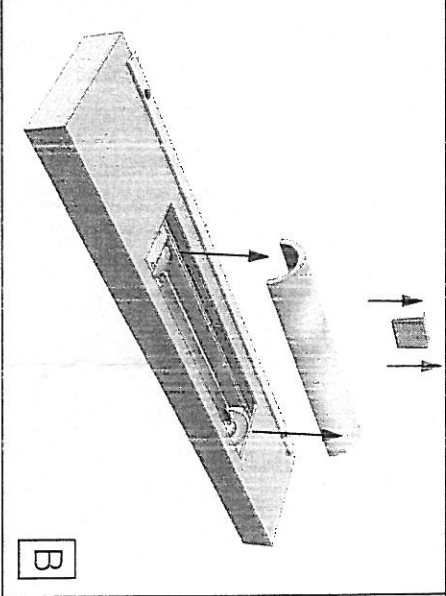

MOD. SLIM 20/34/60

GEBRAUCHSANWEISUNG  
INSTRUCTIONS FOR USE  
MODE EMPLOI  
INSTRUCCIONES DE MONTAJE

Es wird der Einbau durch einen Fachmann empfohlen  
It is recommended to be installed by a specialized technician  
On recommande son installation par un technicien spécialiste  
Se recomienda su instalación por un técnico especializado

NUR FÜR INNERE ANLAGEN GEEIGNET  
ONLY FOR INTERIOR INSTALLATIONS  
SEULEMENT POUR INSTALLATIONS INTÉRIEURES  
SOLO PARA INSTALACIONES EN INTERIOR

MONTAGE DER LEUCHTMITTEL / BULB PLACING / PLACEMENT DE L'AMPOULE / COLOCACION BOMBILLA