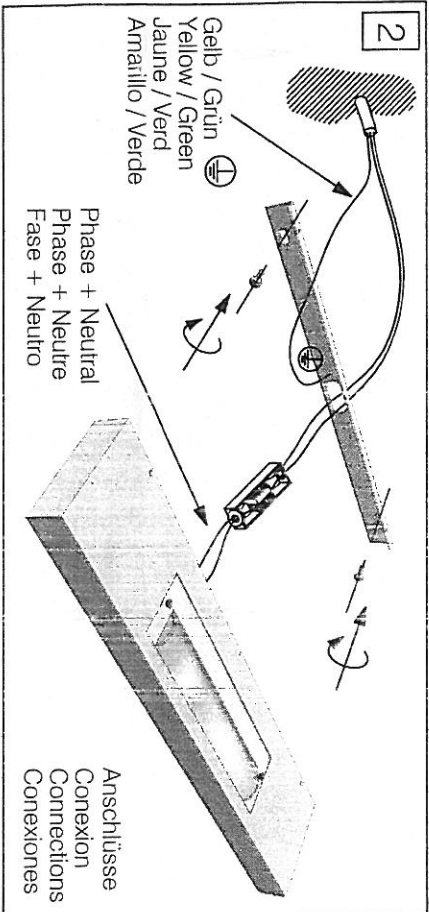

MOD. SLIM 20/34/60

GEBRAUCHSANWEISUNG  
INSTRUCTIONS FOR USE  
MODE EMPLOI  
INSTRUCCIONES DE MONTAJE

Es wird der Einbau durch einen Fachmann empfohlen  
It is recommended to be installed by a specialized technician  
On recommande son installation par un technicien spécialiste  
Se recomienda su instalación por un técnico especializado

NUR FÜR INNERE ANLAGEN GEEIGNET  
ONLY FOR INTERIOR INSTALLATIONS  
SEULEMENT POUR INSTALLATIONS INTÉRIEURES  
SOLO PARA INSTALACIONES EN INTERIOR

MONTAGE DER LEUCHTMITTEL / BULB PLACING / PLACEMENT DE L'AMPOULE / COLOCACION BOMBILLA