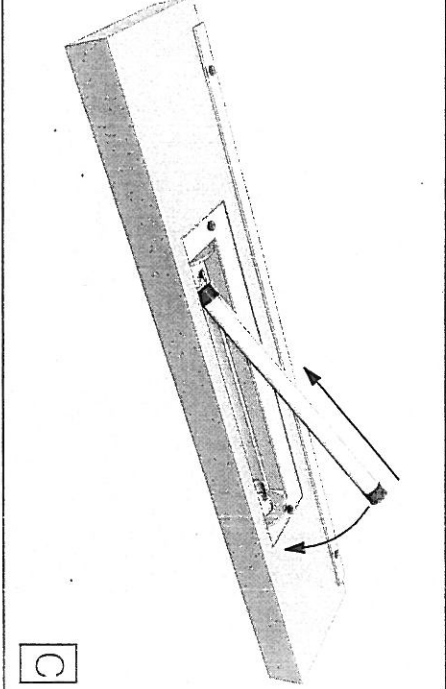

MOD. SLIM 20/34/60

GEBRAUCHSANWEISUNG  
INSTRUCTIONS FOR USE  
MODE EMPLOI  
INSTRUCCIONES DE MONTAJE

Es wird der Einbau durch einen Fachmann empfohlen  
It is recommended to be installed by a specialized technician  
On recommande son installation par un technicien spécialiste  
Se recomienda su instalación por un técnico especializado

NUR FÜR INNERE ANLAGEN GEEIGNET  
ONLY FOR INTERIOR INSTALLATIONS  
SEULEMENT POUR INSTALLATIONS INTÉRIEURES  
SOLO PARA INSTALACIONES EN INTERIOR

MONTAGE DER LEUCHTMITTEL / BULB PLACING / PLACEMENT DE L'AMPOULE / COLOCACION BOMBILLA