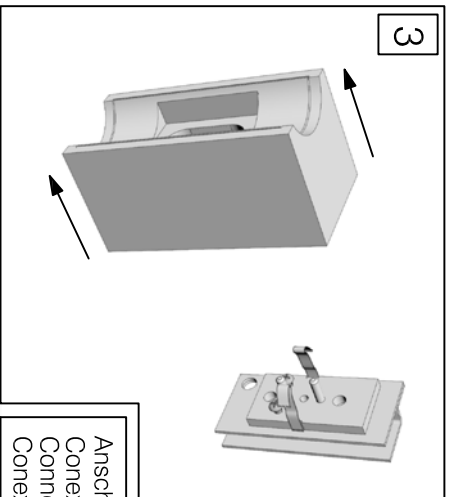

MOD. OMEGA 1

GEBRAUCHSANWEISUNG INSTRUCTIONS FOR USE MODE EMPLOI INSTRUCCIONES DE MONTAJE

Es wird der Einbau durch einen Fachmann empfohlen
It is recommended to be installed by a specialized technician
On recommande son installation par un technicien spécialiste
Se recomienda su instalación por un técnico especializado

NUR FÜR INNERE ANLAGEN GEEIGNET
ONLY FOR INTERIOR INSTALLATIONS
SEULEMENT POUR INSTALLATIONS INTÉRIEURES
SOLO PARA INSTALACIONES EN INTERIOR

- SCHRAUBE NUR LEICHT ANZIEHEN, DA SONST DIE FASSUNG BRICHT!
- PLEASE GENTLY PULL THE SCREW, AS OTHERWISE THE SOCKET GETS BROKEN!
- MERCI DE DOUCEMENT SERRER LE VIS, AUTREMENT LA DOUILLE CRAQUERA!
- SCHRAUBE NUR LEICHT ANZIEHEN, DA SONST DIE FASSUNG BRICHT!
- PLEASE GENTLY PULL THE SCREW, AS OTHERWISE THE SOCKET GETS BROKEN!
- MERCI DE DOUCEMENT SERRER LE VIS, AUTREMENT LA DOUILLE CRAQUERA!