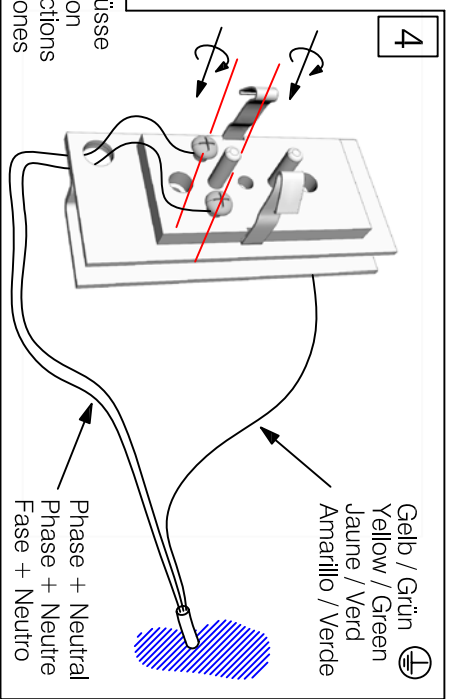

MOD. OMEGA 1

GEBRAUCHSANWEISUNG INSTRUCTIONS FOR USE MODE EMPLOI INSTRUCCIONES DE MONTAJE

Es wird der Einbau durch einen Fachmann empfohlen
It is recommended to be installed by a specialized technician
On recommande son installation par un technicien spécialiste
Se recomienda su instalación por un técnico especializado

NUR FÜR INNERE ANLAGEN GEEIGNET
ONLY FOR INTERIOR INSTALLATIONS
SEULEMENT POUR INSTALLATIONS INTÉRIEURES
SOLO PARA INSTALACIONES EN INTERIOR

- SCHRAUBE NUR LEICHT ANZIEHEN, DA SONST DIE FASSUNG BRICHT!
- PLEASE GENTLY PULL THE SCREW, AS OTHERWISE THE SOCKET GETS BROKEN!
- MERCI DE DOUCEMENT SERRER LE VIS, AUTREMENT LA DOUILLE CRAQUERA!
- SCHRAUBE NUR LEICHT ANZIEHEN, DA SONST DIE FASSUNG BRICHT!
- PLEASE GENTLY PULL THE SCREW, AS OTHERWISE THE SOCKET GETS BROKEN!
- MERCI DE DOUCEMENT SERRER LE VIS, AUTREMENT LA DOUILLE CRAQUERA!