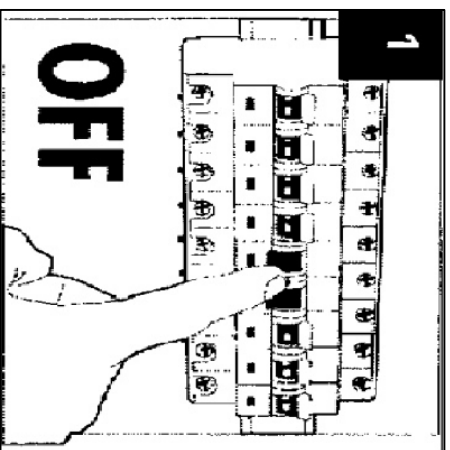

MOD. OMEGA 1

GEBRAUCHSANWEISUNG INSTRUCTIONS FOR USE MODE EMPLOI INSTRUCCIONES DE MONTAJE

Es wird der Einbau durch einen Fachmann empfohlen
It is recommended to be installed by a specialized technician
On recommande son installation par un technicien spécialiste
Se recomienda su instalación por un técnico especializado

NUR FÜR INNERE ANLAGEN GEEIGNET
ONLY FOR INTERIOR INSTALLATIONS
SEULEMENT POUR INSTALLATIONS INTÉRIEURES
SOLO PARA INSTALACIONES EN INTERIOR

- SCHRAUBE NUR LEICHT ANZIEHEN, DA SONST DIE FASSUNG BRICHT!
- PLEASE GENTLY PULL THE SCREW, AS OTHERWISE THE SOCKET GETS BROKEN!
- MERCI DE DOUCEMENT SERRER LE VIS, AUTREMENT LA DOUILLE CRAQUERA!
- SCHRAUBE NUR LEICHT ANZIEHEN, DA SONST DIE FASSUNG BRICHT!
- PLEASE GENTLY PULL THE SCREW, AS OTHERWISE THE SOCKET GETS BROKEN!
- MERCI DE DOUCEMENT SERRER LE VIS, AUTREMENT LA DOUILLE CRAQUERA!