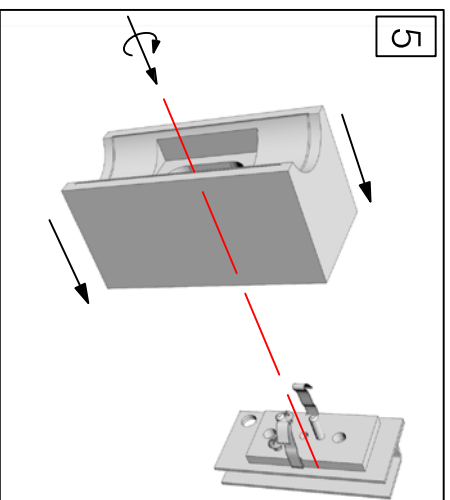

MOD. OMEGA 1

GEBRAUCHSANWEISUNG INSTRUCTIONS FOR USE MODE EMPLOI INSTRUCCIONES DE MONTAJE

Es wird der Einbau durch einen Fachmann empfohlen
It is recommended to be installed by a specialized technician
On recommande son installation par un technicien spécialiste
Se recomienda su instalación por un técnico especializado

NUR FÜR INNERE ANLAGEN GEEIGNET
ONLY FOR INTERIOR INSTALLATIONS
SEULEMENT POUR INSTALLATIONS INTÉRIEURES
SOLO PARA INSTALACIONES EN INTERIOR

- SCHRAUBE NUR LEICHT ANZIEHEN, DA SONST DIE FASSUNG BRICHT!
- PLEASE GENTLY PULL THE SCREW, AS OTHERWISE THE SOCKET GETS BROKEN!
- MERCI DE DOUCEMENT SERRER LE VIS, AUTREMENT LA DOUILLE CRAQUERA!
- SCHRAUBE NUR LEICHT ANZIEHEN, DA SONST DIE FASSUNG BRICHT!
- PLEASE GENTLY PULL THE SCREW, AS OTHERWISE THE SOCKET GETS BROKEN!
- MERCI DE DOUCEMENT SERRER LE VIS, AUTREMENT LA DOUILLE CRAQUERA!