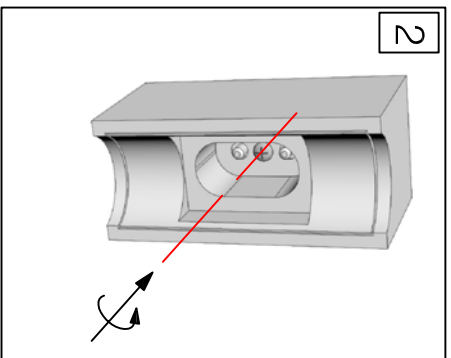

MOD. OMEGA 2

GEBRAUCHSANWEISUNG INSTRUCTIONS FOR USE MODE EMPLOI INSTRUCCIONES DE MONTAJE

Es wird der Einbau durch einen Fachmann empfohlen
It is recommended to be installed by a specialized technician
On recommande son installation par un technicien spécialiste
Se recomienda su instalación por un técnico especializado

NUR FÜR INNERE ANLAGEN GEEIGNET
ONLY FOR INTERIOR INSTALLATIONS
SEULEMENT POUR INSTALLATIONS INTÉRIEURES
SOLO PARA INSTALACIONES EN INTERIOR

- SCHRAUBE NUR LEICHT ANZIEHEN, DA
SONST DIE FASSUNG BRICHT!
- PLEASE GENTLY PULL THE SCREW, AS
OTHERWISE THE SOCKET GETS BROKEN!
- MERCI DE DOUCEMENT SERRER LE VIS,
AUTREMENT LA DOUILLE CRAQUERA!