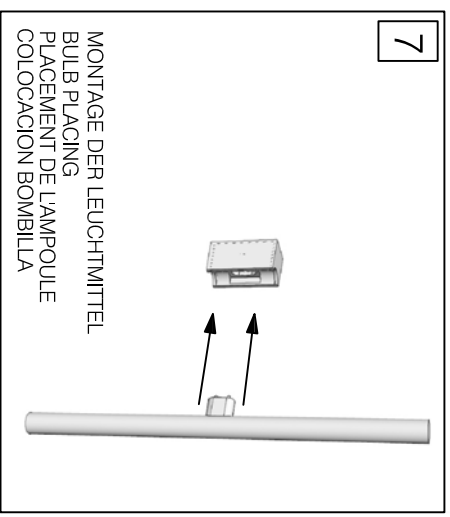

MOD. OMEGA 2

GEBRAUCHSANWEISUNG INSTRUCTIONS FOR USE MODE EMPLOI INSTRUCCIONES DE MONTAJE

Es wird der Einbau durch einen Fachmann empfohlen
It is recommended to be installed by a specialized technician
On recommande son installation par un technicien spécialiste
Se recomienda su instalación por un técnico especializado

NUR FÜR INNERE ANLAGEN GEEIGNET
ONLY FOR INTERIOR INSTALLATIONS
SEULEMENT POUR INSTALLATIONS INTÉRIEURES
SOLO PARA INSTALACIONES EN INTERIOR

- SCHRAUBE NUR LEICHT ANZIEHEN, DA
SONST DIE FASSUNG BRICHT!
- PLEASE GENTLY PULL THE SCREW, AS
OTHERWISE THE SOCKET GETS BROKEN!
- MERCI DE DOUCEMENT SERRER LE VIS,
AUTREMENT LA DOUILLE CRAQUERA!

MONTAGE DER LEUCHTMITTEL
BULB PLACING
PLACEMENT DE L'AMPOULE
COLOCACION BOMBILLA