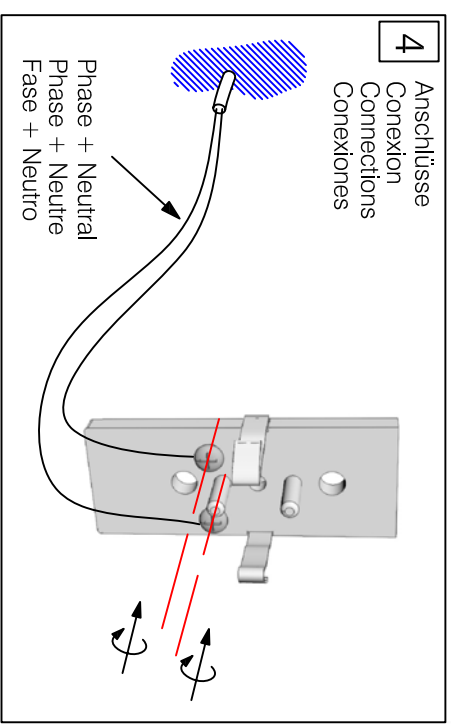

MOD. OMEGA 2

GEBRAUCHSANWEISUNG INSTRUCTIONS FOR USE MODE EMPLOI INSTRUCCIONES DE MONTAJE

Es wird der Einbau durch einen Fachmann empfohlen
It is recommended to be installed by a specialized technician
On recommande son installation par un technicien spécialiste
Se recomienda su instalación por un técnico especializado

NUR FÜR INNERE ANLAGEN GEEIGNET
ONLY FOR INTERIOR INSTALLATIONS
SEULEMENT POUR INSTALLATIONS INTÉRIEURES
SOLO PARA INSTALACIONES EN INTERIOR

- SCHRAUBE NUR LEICHT ANZIEHEN, DA
SONST DIE FASSUNG BRICHT!
- PLEASE GENTLY PULL THE SCREW, AS
OTHERWISE THE SOCKET GETS BROKEN!
- MERCI DE DOUCEMENT SERRER LE VIS,
AUTREMENT LA DOUILLE CRAQUERA!

MONTAGE DER LEUCHTMITTEL
BULB PLACING
PLACEMENT DE L'AMPOULE
COLOCACION BOMBILLA