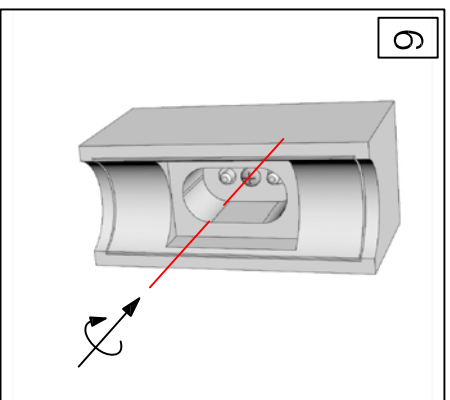

MOD. OMEGA 2

GEBRAUCHSANWEISUNG INSTRUCTIONS FOR USE MODE EMPLOI INSTRUCCIONES DE MONTAJE

Es wird der Einbau durch einen Fachmann empfohlen
It is recommended to be installed by a specialized technician
On recommande son installation par un technicien spécialiste
Se recomienda su instalación por un técnico especializado

NUR FÜR INNERE ANLAGEN GEEIGNET
ONLY FOR INTERIOR INSTALLATIONS
SEULEMENT POUR INSTALLATIONS INTÉRIEURES
SOLO PARA INSTALACIONES EN INTERIOR

- SCHRAUBE NUR LEICHT ANZIEHEN, DA
SONST DIE FASSUNG BRICHT!
- PLEASE GENTLY PULL THE SCREW, AS
OTHERWISE THE SOCKET GETS BROKEN!
- MERCI DE DOUCEMENT SERRER LE VIS,
AUTREMENT LA DOUILLE CRAQUERA!