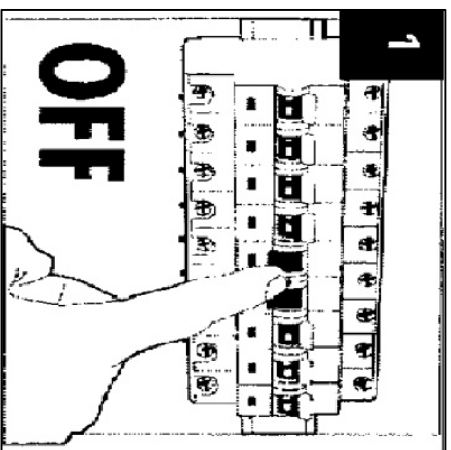

MOD. OMEGA 2

GEBRAUCHSANWEISUNG INSTRUCTIONS FOR USE MODE EMPLOI INSTRUCCIONES DE MONTAJE

Es wird der Einbau durch einen Fachmann empfohlen
It is recommended to be installed by a specialized technician
On recommande son installation par un technicien spécialiste
Se recomienda su instalación por un técnico especializado

NUR FÜR INNERE ANLAGEN GEEIGNET
ONLY FOR INTERIOR INSTALLATIONS
SEULEMENT POUR INSTALLATIONS INTÉRIEURES
SOLO PARA INSTALACIONES EN INTERIOR

- SCHRAUBE NUR LEICHT ANZIEHEN, DA
SONST DIE FASSUNG BRICHT!
- PLEASE GENTLY PULL THE SCREW, AS
OTHERWISE THE SOCKET GETS BROKEN!
- MERCI DE DOUCEMENT SERRER LE VIS,
AUTREMENT LA DOUILLE CRAQUERA!