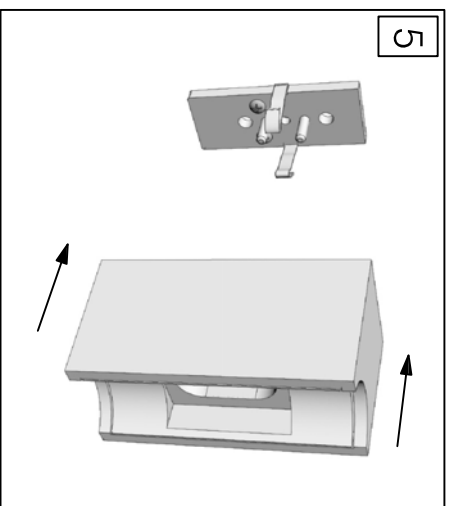

MOD. OMEGA 2

GEBRAUCHSANWEISUNG INSTRUCTIONS FOR USE MODE EMPLOI INSTRUCCIONES DE MONTAJE

Es wird der Einbau durch einen Fachmann empfohlen
It is recommended to be installed by a specialized technician
On recommande son installation par un technicien spécialiste
Se recomienda su instalación por un técnico especializado

NUR FÜR INNERE ANLAGEN GEEIGNET
ONLY FOR INTERIOR INSTALLATIONS
SEULEMENT POUR INSTALLATIONS INTÉRIEURES
SOLO PARA INSTALACIONES EN INTERIOR

- SCHRAUBE NUR LEICHT ANZIEHEN, DA
SONST DIE FASSUNG BRICHT!
- PLEASE GENTLY PULL THE SCREW, AS
OTHERWISE THE SOCKET GETS BROKEN!
- MERCI DE DOUCEMENT SERRER LE VIS,
AUTREMENT LA DOUILLE CRAQUERA!