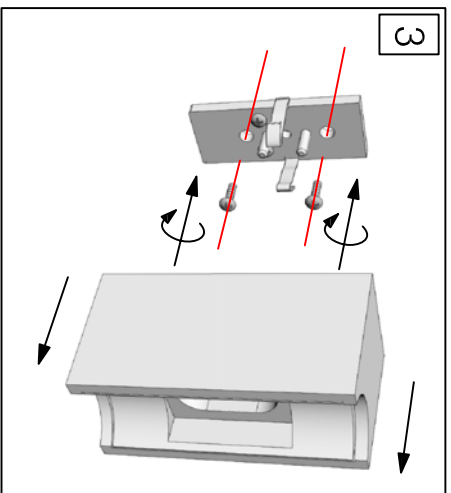

MOD. OMEGA 2

GEBRAUCHSANWEISUNG INSTRUCTIONS FOR USE MODE EMPLOI INSTRUCCIONES DE MONTAJE

Es wird der Einbau durch einen Fachmann empfohlen
It is recommended to be installed by a specialized technician
On recommande son installation par un technicien spécialiste
Se recomienda su instalación por un técnico especializado

NUR FÜR INNERE ANLAGEN GEEIGNET
ONLY FOR INTERIOR INSTALLATIONS
SEULEMENT POUR INSTALLATIONS INTÉRIEURES
SOLO PARA INSTALACIONES EN INTERIOR

- SCHRAUBE NUR LEICHT ANZIEHEN, DA
SONST DIE FASSUNG BRICHT!
- PLEASE GENTLY PULL THE SCREW, AS
OTHERWISE THE SOCKET GETS BROKEN!
- MERCI DE DOUCEMENT SERRER LE VIS,
AUTREMENT LA DOUILLE CRAQUERA!

MONTAGE DER LEUCHTMITTEL
BULB PLACING
PLACEMENT DE L'AMPOULE
COLOCACION BOMBILLA