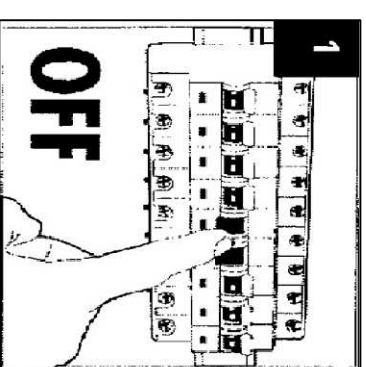

MOD. OMEGA 20

GEBRAUCHSANWEISUNG INSTRUCTIONS FOR USE MODE EMPLOI INSTRUCCIONES DE MONTAJE

Es wird der Einbau durch einen Fachmann empfohlen
It is recommended to be installed by a specialized technician
On recommande son installation par un technicien spécialiste
Se recomienda su instalación por un técnico especializado

**NUR FÜR INNERE ANLAGEN GEEIGNET
ONLY FOR INTERIOR INSTALLATIONS
SEULEMENT POUR INSTALLATIONS INTERIEURS
SOLO PARA INSTALACIONES EN INTERIOR**

**MONTAGE DER LEUCHTMITTEL
BULB PLACING
PLACEMENT DE L'AMPOULE
COLOCACION BOMBILLA**