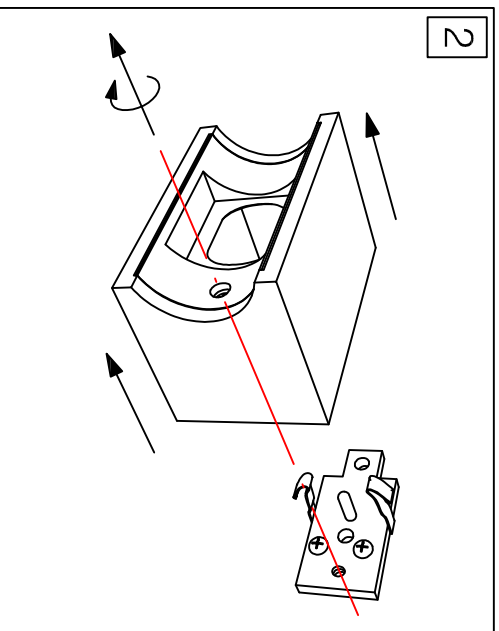

MOD. OMEGA 20

GEBRAUCHSANWEISUNG INSTRUCTIONS FOR USE MODE EMPLOI INSTRUCCIONES DE MONTAJE

Es wird der Einbau durch einen Fachmann empfohlen
It is recommended to be installed by a specialized technician
On recommande son installation par un technicien spécialiste
Se recomienda su instalación por un técnico especializado

**NUR FÜR INNERE ANLAGEN GEEIGNET
ONLY FOR INTERIOR INSTALLATIONS
SEULEMENT POUR INSTALLATIONS INTERIEURS
SOLO PARA INSTALACIONES EN INTERIOR**

**MONTAGE DER LEUCHTMITTEL
BULB PLACING
PLACEMENT DE L'AMPOULE
COLOCACION BOMBILLA**