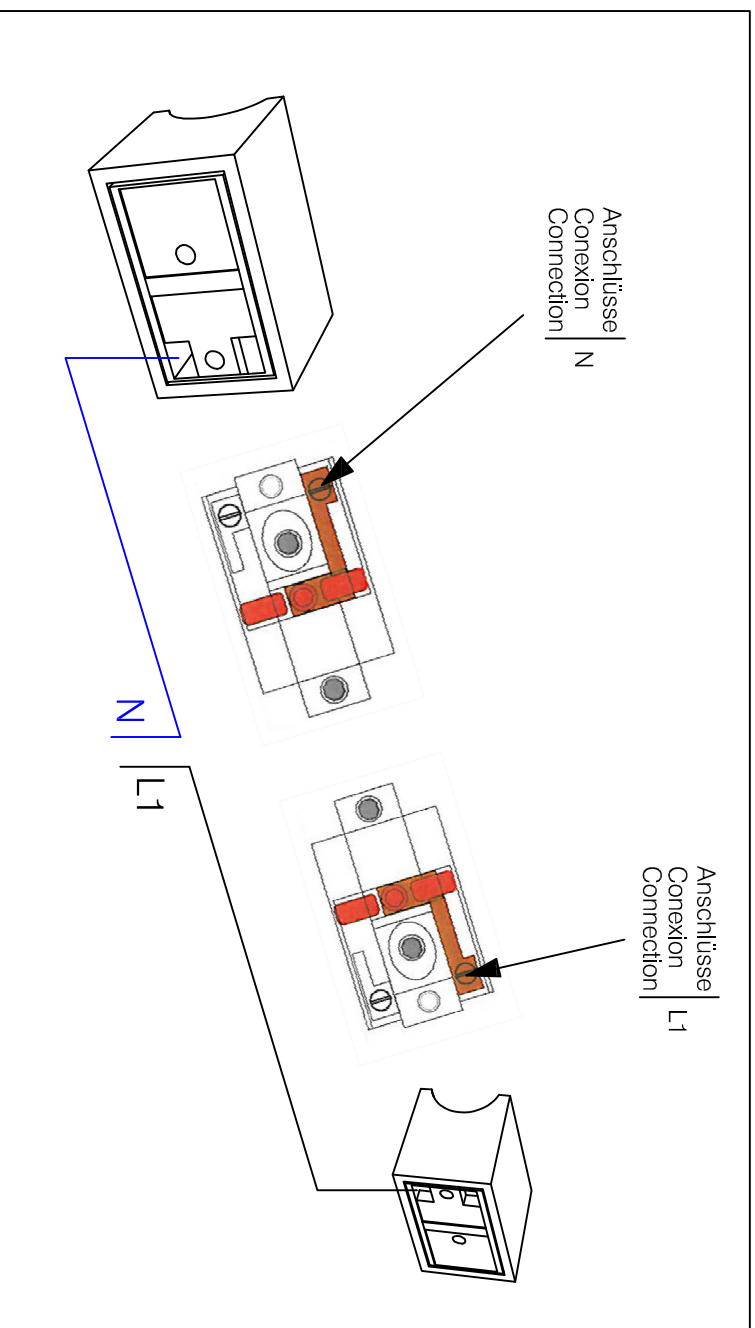

MOD. OMEGA 20

GEBRAUCHSANWEISUNG INSTRUCTIONS FOR USE MODE EMPLOI INSTRUCCIONES DE MONTAJE

Es wird der Einbau durch einen Fachmann empfohlen
It is recommended to be installed by a specialized technician
On recommande son installation par un technicien spécialiste
Se recomienda su instalación por un técnico especializado

**NUR FÜR INNERE ANLAGEN GEEIGNET
ONLY FOR INTERIOR INSTALLATIONS
SEULEMENT POUR INSTALLATIONS INTERIEURS
SOLO PARA INSTALACIONES EN INTERIOR**

**MONTAGE DER LEUCHTMITTEL
BULB PLACING
PLACEMENT DE L'AMPOULE
COLOCACION BOMBILLA**