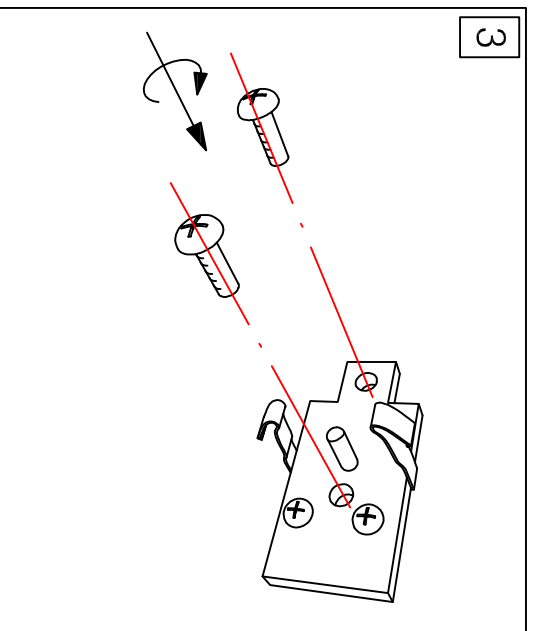

MOD. OMEGA 20

GEBRAUCHSANWEISUNG INSTRUCTIONS FOR USE MODE EMPLOI INSTRUCCIONES DE MONTAJE

Es wird der Einbau durch einen Fachmann empfohlen
It is recommended to be installed by a specialized technician
On recommande son installation par un technicien spécialiste
Se recomienda su instalación por un técnico especializado

**NUR FÜR INNERE ANLAGEN GEEIGNET
ONLY FOR INTERIOR INSTALLATIONS
SEULEMENT POUR INSTALLATIONS INTERIEURS
SOLO PARA INSTALACIONES EN INTERIOR**

**MONTAGE DER LEUCHTMITTEL
BULB PLACING
PLACEMENT DE L'AMPOULE
COLOCACION BOMBILLA**