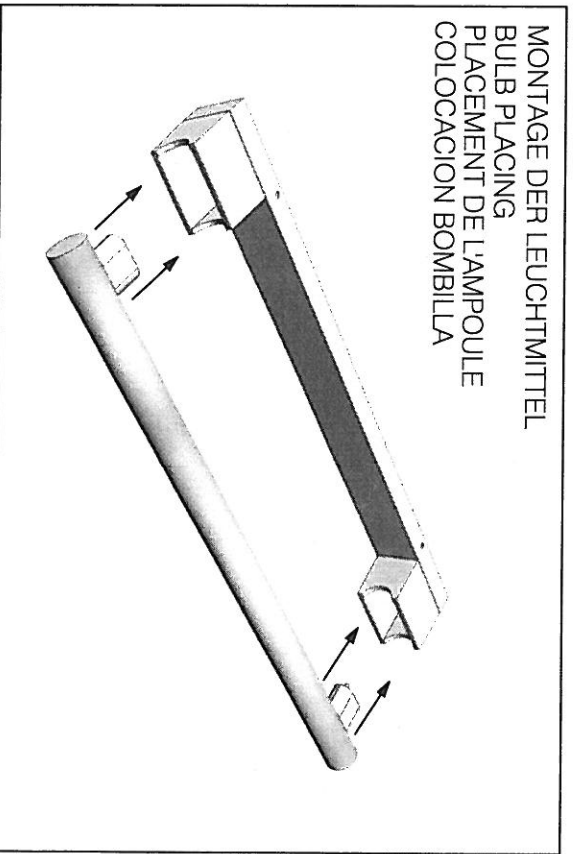

MOD. OMEGA 200

GEBRAUCHSANWEISUNG INSTRUCTIONS FOR USE MODE EMPLOI INSTRUCCIONES DE MONTAJE

Es wird der Einbau durch einen Fachmann empfohlen
It is recommended to be installed by a specialized technician
On recommande son installation par un technicien spécialiste
Se recomienda su instalación por un técnico especializado

**NUR FÜR INNERE ANLAGEN GEEIGNET
ONLY FOR INTERIOR INSTALLATIONS
SEULEMENT POUR INSTALLATIONS INTERIEURES
SOLO PARA INSTALACIONES EN INTERIOR**

**MONTAGE DER LEUCHTMITTEL
BULB PLACING
PLACEMENT DE L'AMPOULE
COLOCACION BOMBILLA**