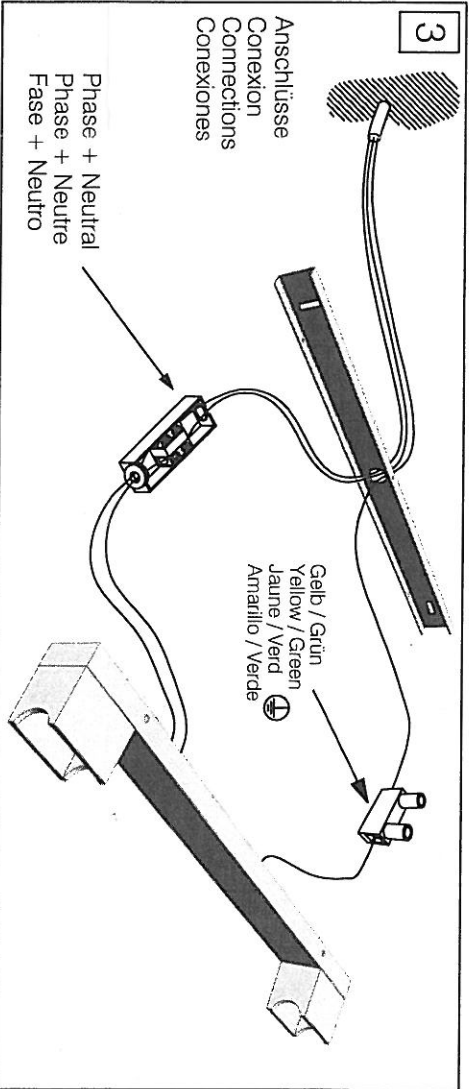

MOD. OMEGA 200

GEBRAUCHSANWEISUNG INSTRUCTIONS FOR USE MODE EMPLOI INSTRUCCIONES DE MONTAJE

Es wird der Einbau durch einen Fachmann empfohlen
It is recommended to be installed by a specialized technician
On recommande son installation par un technicien spécialiste
Se recomienda su instalación por un técnico especializado

**NUR FÜR INNERE ANLAGEN GEEIGNET
ONLY FOR INTERIOR INSTALLATIONS
SEULEMENT POUR INSTALLATIONS INTERIEURES
SOLO PARA INSTALACIONES EN INTERIOR**

**MONTAGE DER LEUCHTMITTEL
BULB PLACING
PLACEMENT DE L'AMPOULE
COLOCACION BOMBILLA**