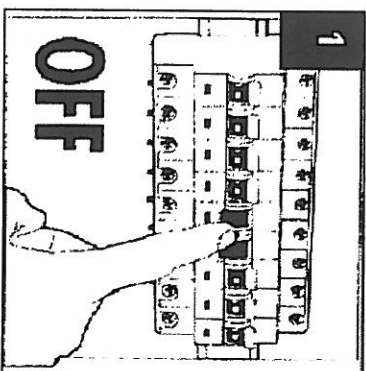

MOD. OMEGA 200

GEBRAUCHSANWEISUNG INSTRUCTIONS FOR USE MODE EMPLOI INSTRUCCIONES DE MONTAJE

Es wird der Einbau durch einen Fachmann empfohlen
It is recommended to be installed by a specialized technician
On recommande son installation par un technicien spécialiste
Se recomienda su instalación por un técnico especializado

**NUR FÜR INNERE ANLAGEN GEEIGNET
ONLY FOR INTERIOR INSTALLATIONS
SEULEMENT POUR INSTALLATIONS INTERIEURES
SOLO PARA INSTALACIONES EN INTERIOR**

**MONTAGE DER LEUCHTMITTEL
BULB PLACING
PLACEMENT DE L'AMPOULE
COLOCACION BOMBILLA**