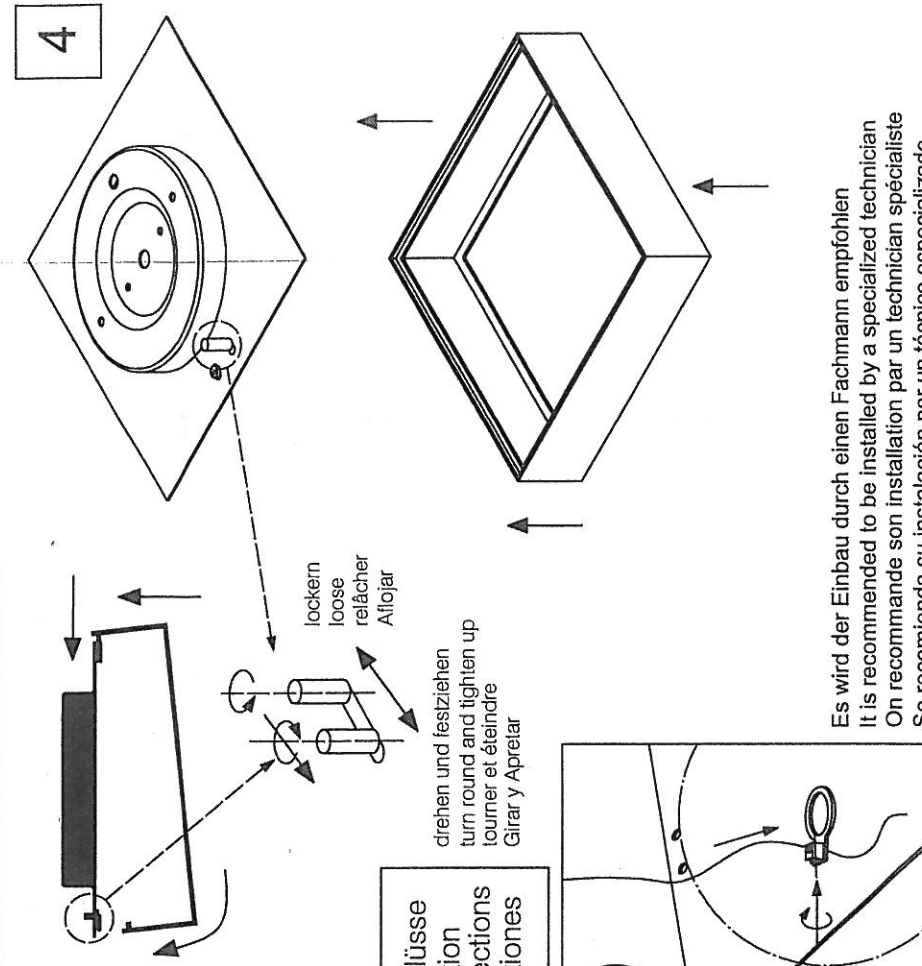

3 CUT 18/30/40

Es wird der Einbau durch einen Fachmann empfohlen
It is recommended to be installed by a specialized technician
On recommande son installation par un technicien spécialiste
Se recomienda su instalación por un técnico especializado