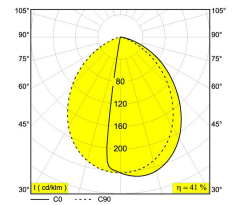

Date

Name

Client

Project name

Quote#

Type/Quantity

27/03/2021 13:17:27

TIMON 25 830 27511 8300

[Weblink](#)

Beschikbare uren: DONKERGRUIS (27511 8300 N)

1 x LED 8W / CRI>80 / 3000K / 720lm
INCL.IP68 CONNECTOR 3P

LED Technics: Lichtbron: 720 lm // 8 W // 90 lm/W
Luminaire: 297 lm // 9 W // 32 lm/W

220-240V / 50-60Hz

Klasse: I

Gewicht: 1 KG
Protection level: IP55
Minimumafstand: n.v.t.

Opties: PIN 19

Voor gedetailleerde installatie-instructies, raadpleeg de handleiding. [27511_XXX0_HAND.pdf](#)