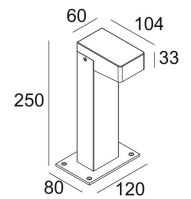

Date

Name

Client

Project name

Quote#

Type/Quantity

27/03/2021 13:17:27

TIMON 25 830 27511 8300

[Weblink](#)

Beschikbare uren: DONKERGRUIS (27511 8300 N)

1 x LED 8W / CRI>80 / 3000K / 720lm
INCL.IP68 CONNECTOR 3P

LED Technics: Lichtbron: 720 lm // 8 W // 90 lm/W
Luminaire: 297 lm // 9 W // 32 lm/W

220-240V / 50-60Hz

Klasse: I

Gewicht: 1 KG
Protection level: IP55
Minimumafstand: n.v.t.

Opties: PIN 19

Voor gedetailleerde installatie-instructies, raadpleeg de handleiding. [27511_XXX0_HAND.pdf](#)