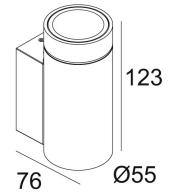

[Weblink](#)

Beschikbare kleuren: ALU GRIJS (25712 8320 A)
DONKERGRIJS (25712 8320 N)

NONADJUSTABLE
1 x LED 8W / CRI>80 / 3000K / 720lm
LENS FL-35°

LED Technics: Lichtbron: 720 lm // 8 W // 90 lm/W
Luminaire: 391 lm // 9 W // 43 lm/W

220-240V / 50-60Hz

Klasse: I

Gewicht: 0.6 KG
Protection level: IP65
Minimumafstand: n.v.t.

Voor gedetailleerde installatie-instructies, raadpleeg de handleiding, [25712_XXX0_HAND.pdf](#)