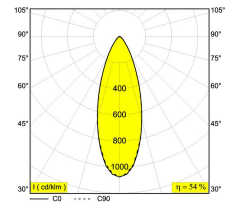

[Weblink](#)

Beschikbare kleuren: ALU GRIJS (25712 8320 A)
DONKERGRIJS (25712 8320 N)

NONADJUSTABLE
1 x LED 8W / CRI>80 / 3000K / 720lm
LENS FL-35°

LED Technics: Lichtbron: 720 lm // 8 W // 90 lm/W
Luminaire: 391 lm // 9 W // 43 lm/W