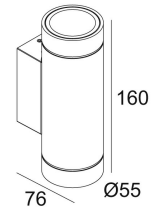

Date _____

Name _____

Client _____

Project name _____

Quote# _____

Type/Quantity _____

27/03/2021 13:16:59

FOX W DOWN-UP 83035
25713 8320

[Weblink](#)

Beschikbare kleuren: ALU GRIJS (25713 8320 A)
DONKERGRIJS (25713 8320 N)

NONADJUSTABLE
2 x LED 8W / CRI>80 / 3000K / 720lm
LENS FL-35°

LED Technics: Lichtbron: 1440 lm // 16 W // 90 lm/W
Luminaire: 783 lm // 18 W // 43 lm/W

220-240V / 50-60Hz

Klasse: I

Gewicht: 0.8 KG
Protection level: IP65
Minimumafstand: n.v.t.

Voor gedetailleerde installatie-instructies, raadpleeg de handleiding. [25713_XXX0_HAND.pdf](#)