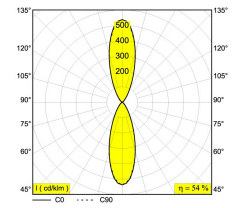

Date _____

_____

Name _____

_____

Client _____

_____

Project name _____

_____

Quote# _____

_____

Type/Quantity _____

_____

27/03/2021 13:16:59

FOX W DOWN-UP 83035
25713 8320

[Weblink](#)

Beschikbare kleuren: ALU GRIJS (25713 8320 A)
DONKERGRIJS (25713 8320 N)

NONADJUSTABLE
2 x LED 8W / CRI>80 / 3000K / 720lm
LENS FL-35°

LED Technics: Lichtbron: 1440 lm // 16 W // 90 lm/W
Luminaire: 783 lm // 18 W // 43 lm/W

220-240V / 50-60Hz

Klasse: I

Gewicht: 0.8 KG
Protection level: IP65
Minimumafstand: n.v.t.

Voor gedetailleerde installatie-instructies, raadpleeg de handleiding. [25713_XXX0_HAND.pdf](#)