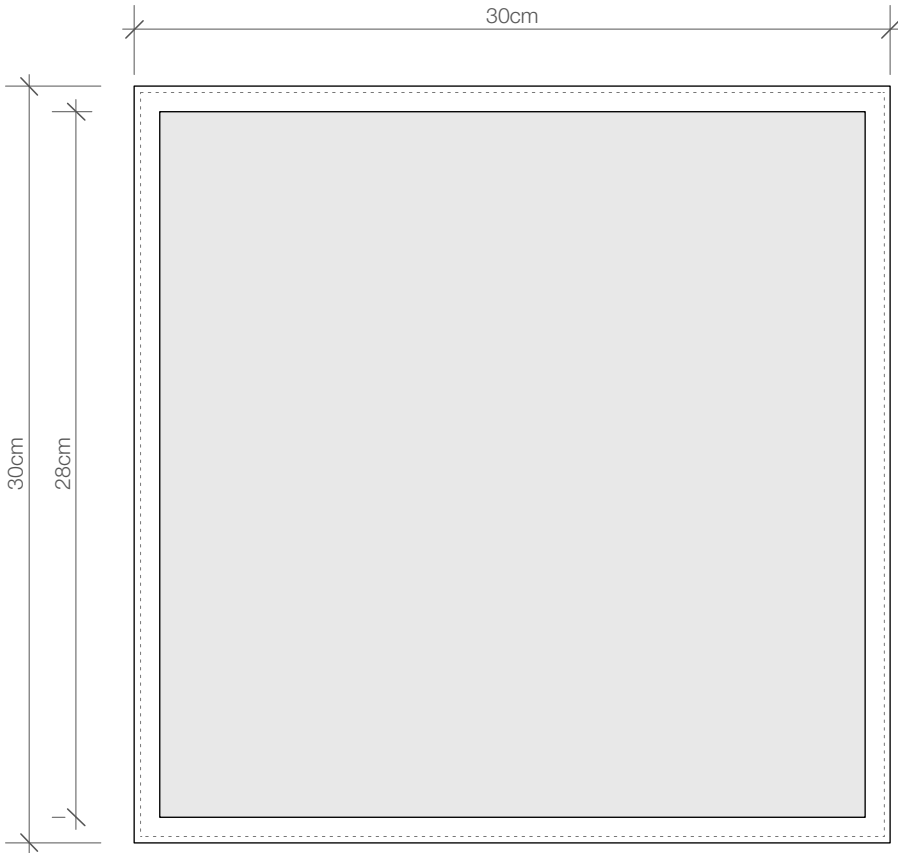

Draufsicht
Top view

Frontansicht
Front view

Rückansicht
Back view

BAUHAUS 3

Wandleuchte
Wall light

M 1 : 3

Chrom / Nickel sat
Chrome / Nickel satin

7,5 . 30 . 30 cm

2x G24D-2
18 W max.
Leuchtmittel
exklusive
Glas weiß matt

*Lamp not included
Glass white mat*

Alle Angaben ohne Gewähr.
Maß und Modelländerungen
vorbehalten.
All information without engagement.
Measurement and changes
conditionally.