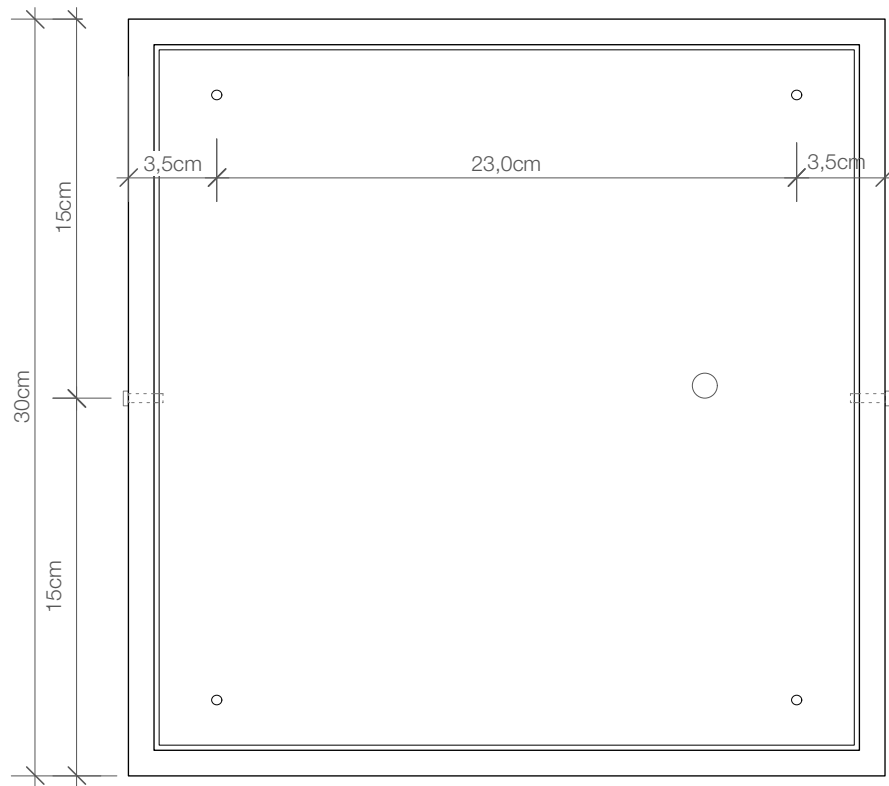

Draufsicht
Top view

Frontansicht
Front view

Rückansicht
Back view

BAUHAUS 3

Wandleuchte
Wall light

M 1 : 3

Chrom / Nickel sat
Chrome / Nickel satin

7,5 . 30 . 30 cm

2x G24D-2
18 W max.
Leuchtmittel
exklusive
Glas weiß matt

*Lamp not included
Glass white mat*

Alle Angaben ohne Gewähr.
Maß und Modelländerungen
vorbehalten.
All information without engagement.
Measurement and changes
conditionally.