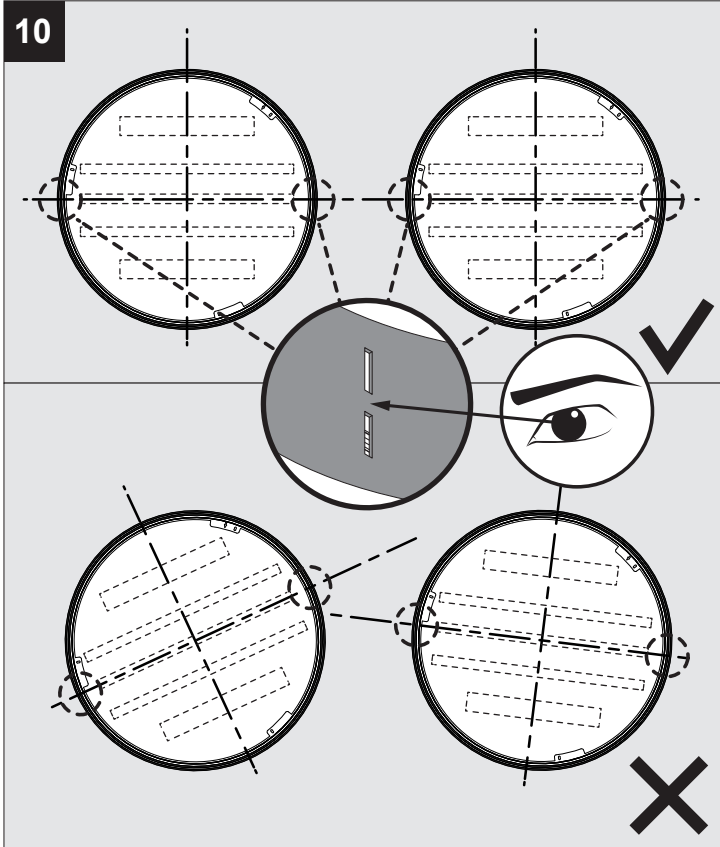

SUPERNOVA TRIMLESS 6583

DEEL
PARTIE
TEIL
PART
PARTE
PARTE **A**

IP20
 Beschermd tegen vaste voorwerpen die groter zijn dan 12 mm
 Protégé contre les objets solides de plus de 12 mm
 Geschützt gegen Festkörper größer als 12 mm
 Protected against solid objects greater than 12 mm
 Protegido contra objetos sólidos superiores a 12 mm
 Protetto contro oggetti solidi più grandi di 12 mm

Warning symbol
 Voorzien van aardingsaansluiting
 Avec mise à terre
 Ausgerüstet mit Erdungsanschluss
 Provided with grounding
 Con la toma de tierra
 Con presa a terra

Warning symbol
 Toestel niet geschikt om te worden afgedekt met thermische isolatie.
 Luminaires non appropriées pour recouvrement d'un matériau isolant thermique.
 Das Gerät/Die Leuchte darf nicht abgedeckt werden mit thermischer Isolation.
 Luminaire not suitable for covering with insulating material.
 Luminaria no apta para cubrir con material aislante.
 Apparecchio non adatto per essere coperto da materiale isolante.