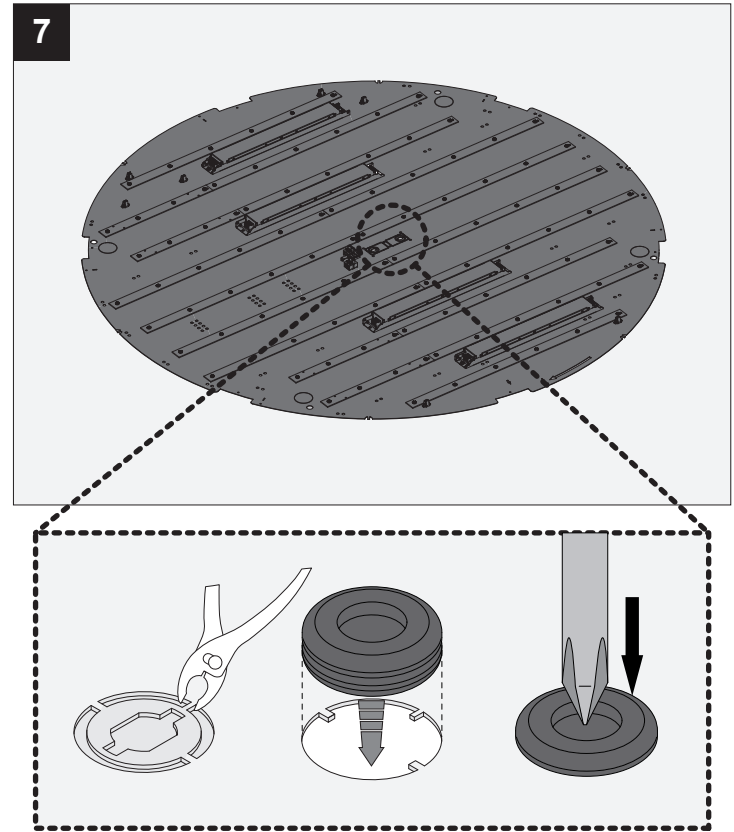

SUPERNOVA TRIMLESS 6583

DEEL
PARTIE
TEIL
PART
PARTE
PARTE **A**

IP20
 Beschermd tegen vaste voorwerpen die groter zijn dan 12 mm
 Protégé contre les objets solides de plus de 12 mm
 Geschützt gegen Festkörper größer als 12 mm
 Protected against solid objects greater than 12 mm
 Protegido contra objetos sólidos superiores a 12 mm
 Protetto contro oggetti solidi più grandi di 12 mm

Warning symbol
 Voorzien van aardingsaansluiting
 Avec mise à terre
 Ausgerüstet mit Erdungsanschluss
 Provided with grounding
 Con la toma de tierra
 Con presa a terra

Warning symbol
 Toestel niet geschikt om te worden afgedekt met thermische isolatie.
 Luminaires non appropriées pour recouvrement d'un matériau isolant thermique.
 Das Gerät/Die Leuchte darf nicht abgedeckt werden mit thermischer Isolation.
 Luminaire not suitable for covering with insulating material.
 Luminaria no apta para cubrir con material aislante.
 Apparecchio non adatto per essere coperto da materiale isolante.