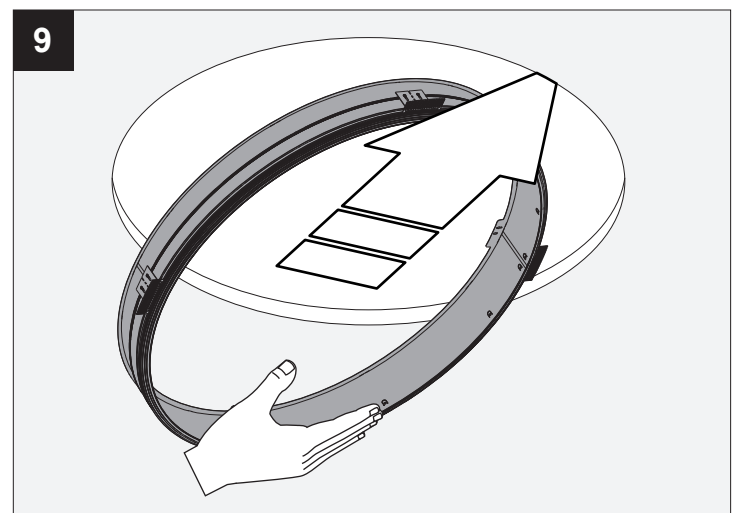

SUPERNOVA TRIMLESS 6583

DEEL
PARTIE
TEIL
PART
PARTE
PARTE **A**

IP20
 Beschermd tegen vaste voorwerpen die groter zijn dan 12 mm
 Protégé contre les objets solides de plus de 12 mm
 Geschützt gegen Festkörper größer als 12 mm
 Protected against solid objects greater than 12 mm
 Protegido contra objetos sólidos superiores a 12 mm
 Protetto contro oggetti solidi più grandi di 12 mm

Warning symbol
 Voorzien van aardingsaansluiting
 Avec mise à terre
 Ausgerüstet mit Erdungsanschluss
 Provided with grounding
 Con la toma de tierra
 Con presa a terra

Warning symbol
 Toestel niet geschikt om te worden afgedekt met thermische isolatie.
 Luminaires non appropriées pour recouvrement d'un matériau isolant thermique.
 Das Gerät/Die Leuchte darf nicht abgedeckt werden mit thermischer Isolation.
 Luminaire not suitable for covering with insulating material.
 Luminaria no apta para cubrir con material aislante.
 Apparecchio non adatto per essere coperto da materiale isolante.