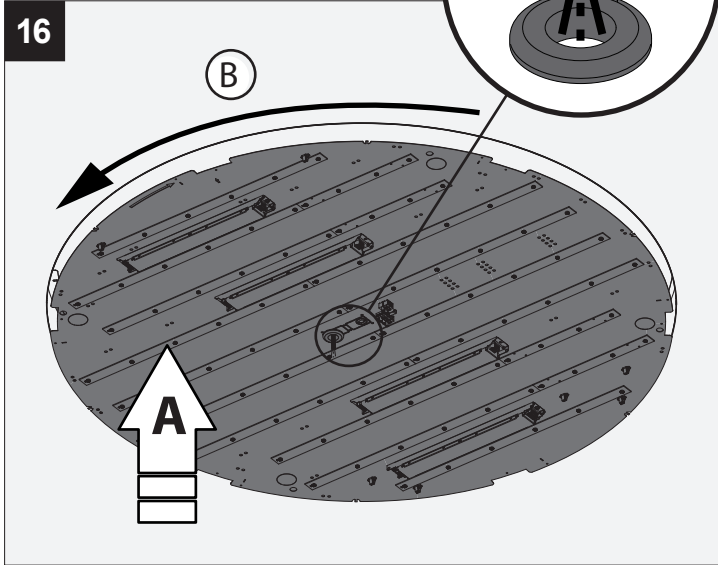

SUPERNOVA TRIMLESS 6583

DEEL
PARTIE
TEIL
PART
PARTE
PARTE **A**

IP20
 Beschermd tegen vaste voorwerpen die groter zijn dan 12 mm
 Protégé contre les objets solides de plus de 12 mm
 Geschützt gegen Festkörper größer als 12 mm
 Protected against solid objects greater than 12 mm
 Protegido contra objetos sólidos superiores a 12 mm
 Protetto contro oggetti solidi più grandi di 12 mm

Warning symbol
 Voorzien van aardingsaansluiting
 Avec mise à terre
 Ausgerüstet mit Erdungsanschluss
 Provided with grounding
 Con la toma de tierra
 Con presa a terra

Warning symbol
 Toestel niet geschikt om te worden afgedekt met thermische isolatie.
 Luminaires non appropriées pour recouvrement d'un matériau isolant thermique.
 Das Gerät/Die Leuchte darf nicht abgedeckt werden mit thermischer Isolation.
 Luminaire not suitable for covering with insulating material.
 Luminaria no apta para cubrir con material aislante.
 Apparecchio non adatto per essere coperto da materiale isolante.