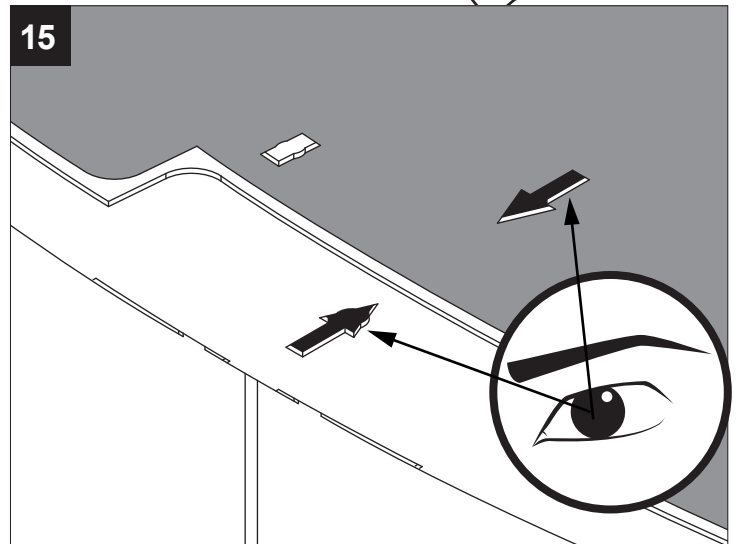

SUPERNOVA TRIMLESS 6583

DEEL
PARTIE
TEIL
PART
PARTE
PARTE **A**

IP20
 Beschermd tegen vaste voorwerpen die groter zijn dan 12 mm
 Protégé contre les objets solides de plus de 12 mm
 Geschützt gegen Festkörper größer als 12 mm
 Protected against solid objects greater than 12 mm
 Protegido contra objetos sólidos superiores a 12 mm
 Protetto contro oggetti solidi più grandi di 12 mm

Warning symbol
 Voorzien van aardingsaansluiting
 Avec mise à terre
 Ausgerüstet mit Erdungsanschluss
 Provided with grounding
 Con la toma de tierra
 Con presa a terra

Warning symbol
 Toestel niet geschikt om te worden afgedekt met thermische isolatie.
 Luminaires non appropriées pour recouvrement d'un matériau isolant thermique.
 Das Gerät/Die Leuchte darf nicht abgedeckt werden mit thermischer Isolation.
 Luminaire not suitable for covering with insulating material.
 Luminaria no apta para cubrir con material aislante.
 Apparecchio non adatto per essere coperto da materiale isolante.