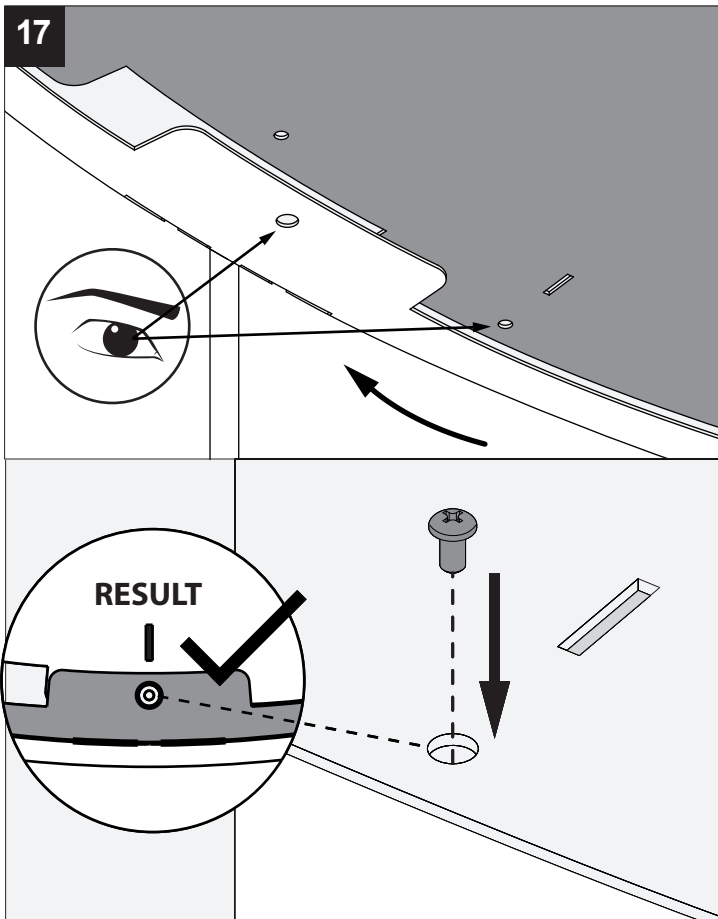

SUPERNOVA TRIMLESS 6583

DEEL
PARTIE
TEIL
PART
PARTE
PARTE **A**

IP20
 Beschermd tegen vaste voorwerpen die groter zijn dan 12 mm
 Protégé contre les objets solides de plus de 12 mm
 Geschützt gegen Festkörper größer als 12 mm
 Protected against solid objects greater than 12 mm
 Protegido contra objetos sólidos superiores a 12 mm
 Protetto contro oggetti solidi più grandi di 12 mm

Warning symbol
 Voorzien van aardingsaansluiting
 Avec mise à terre
 Ausgerüstet mit Erdungsanschluss
 Provided with grounding
 Con la toma de tierra
 Con presa a terra

Warning symbol
 Toestel niet geschikt om te worden afgedekt met thermische isolatie.
 Luminaires non appropriées pour recouvrement d'un matériau isolant thermique.
 Das Gerät/Die Leuchte darf nicht abgedeckt werden mit thermischer Isolation.
 Luminaire not suitable for covering with insulating material.
 Luminaria no apta para cubrir con material aislante.
 Apparecchio non adatto per essere coperto da materiale isolante.