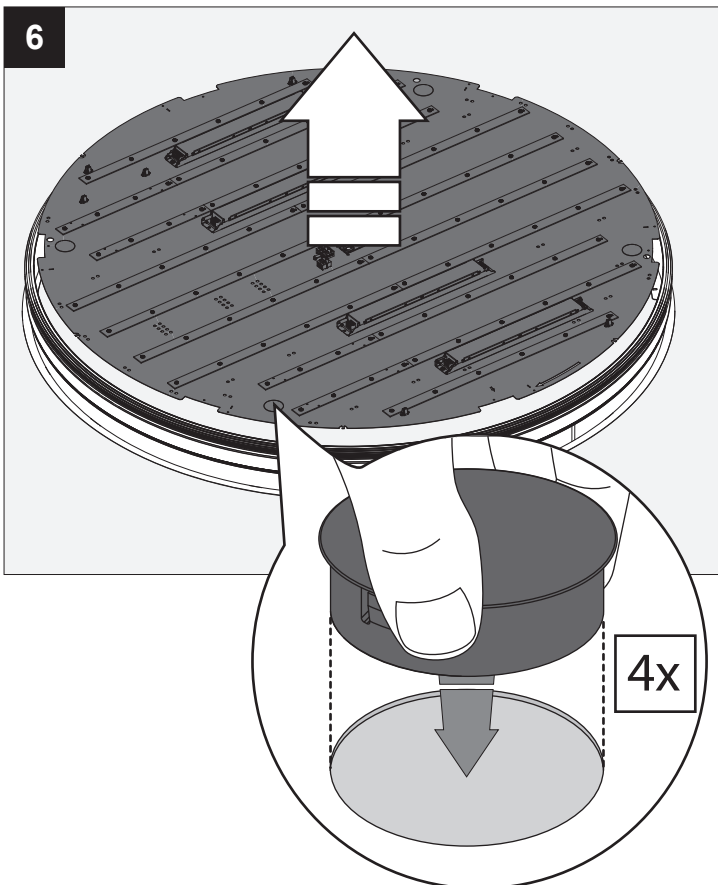

SUPERNOVA TRIMLESS 6583

DEEL
PARTIE
TEIL
PART
PARTE
PARTE **A**

IP20
 Beschermd tegen vaste voorwerpen die groter zijn dan 12 mm
 Protégé contre les objets solides de plus de 12 mm
 Geschützt gegen Festkörper größer als 12 mm
 Protected against solid objects greater than 12 mm
 Protegido contra objetos sólidos superiores a 12 mm
 Protetto contro oggetti solidi più grandi di 12 mm

Warning symbol
 Voorzien van aardingsaansluiting
 Avec mise à terre
 Ausgerüstet mit Erdungsanschluss
 Provided with grounding
 Con la toma de tierra
 Con presa a terra

Warning symbol
 Toestel niet geschikt om te worden afgedekt met thermische isolatie.
 Luminaires non appropriées pour recouvrement d'un matériau isolant thermique.
 Das Gerät/Die Leuchte darf nicht abgedeckt werden mit thermischer Isolation.
 Luminaire not suitable for covering with insulating material.
 Luminaria no apta para cubrir con material aislante.
 Apparecchio non adatto per essere coperto da materiale isolante.