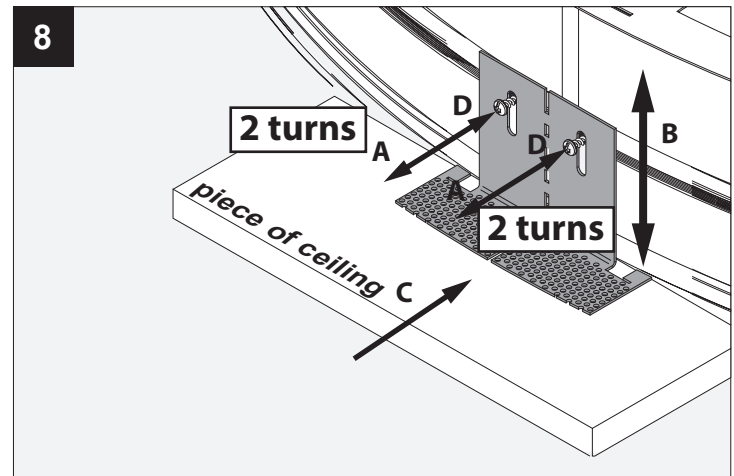

SUPERNOVA TRIMLESS 6583

DEEL
PARTIE
TEIL
PART
PARTE
PARTE **A**

IP20
 Beschermd tegen vaste voorwerpen die groter zijn dan 12 mm
 Protégé contre les objets solides de plus de 12 mm
 Geschützt gegen Festkörper größer als 12 mm
 Protected against solid objects greater than 12 mm
 Protegido contra objetos sólidos superiores a 12 mm
 Protetto contro oggetti solidi più grandi di 12 mm

Warning symbol
 Voorzien van aardingsaansluiting
 Avec mise à terre
 Ausgerüstet mit Erdungsanschluss
 Provided with grounding
 Con la toma de tierra
 Con presa a terra

Warning symbol
 Toestel niet geschikt om te worden afgedekt met thermische isolatie.
 Luminaires non appropriées pour recouvrement d'un matériau isolant thermique.
 Das Gerät/Die Leuchte darf nicht abgedeckt werden mit thermischer Isolation.
 Luminaire not suitable for covering with insulating material.
 Luminaria no apta para cubrir con material aislante.
 Apparecchio non adatto per essere coperto da materiale isolante.