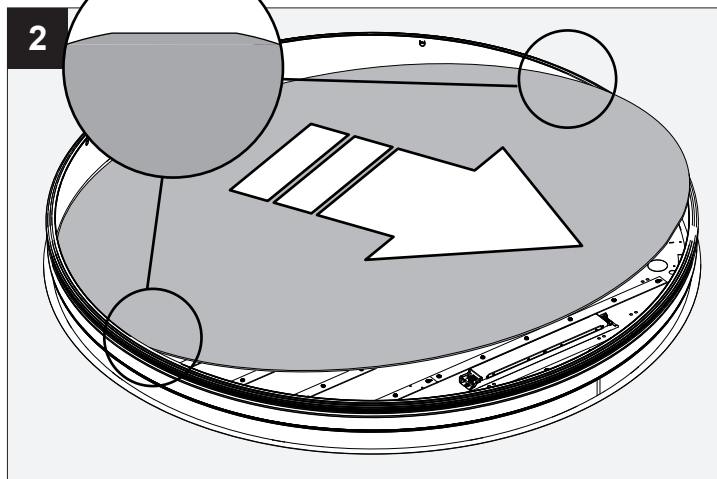

SUPERNOVA TRIMLESS 6583

DEEL
PARTIE
TEIL
PART
PARTE
PARTE **A**

IP20
 Beschermd tegen vaste voorwerpen die groter zijn dan 12 mm
 Protégé contre les objets solides de plus de 12 mm
 Geschützt gegen Festkörper größer als 12 mm
 Protected against solid objects greater than 12 mm
 Protegido contra objetos sólidos superiores a 12 mm
 Protetto contro oggetti solidi più grandi di 12 mm

Warning symbol
 Voorzien van aardingsaansluiting
 Avec mise à terre
 Ausgerüstet mit Erdungsanschluss
 Provided with grounding
 Con la toma de tierra
 Con presa a terra

Warning symbol
 Toestel niet geschikt om te worden afgedekt met thermische isolatie.
 Luminaires non appropriées pour recouvrement d'un matériau isolant thermique.
 Das Gerät/Die Leuchte darf nicht abgedeckt werden mit thermischer Isolation.
 Luminaire not suitable for covering with insulating material.
 Luminaria no apta para cubrir con material aislante.
 Apparecchio non adatto per essere coperto da materiale isolante.