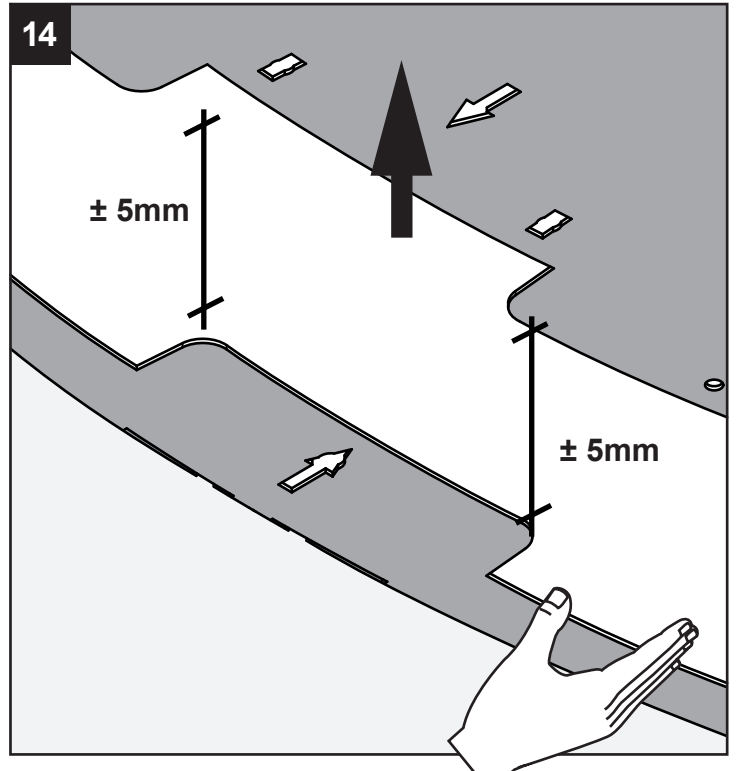

SUPERNOVA TRIMLESS 6583

DEEL
PARTIE
TEIL
PART
PARTE
PARTE **A**

IP20
 Beschermd tegen vaste voorwerpen die groter zijn dan 12 mm
 Protégé contre les objets solides de plus de 12 mm
 Geschützt gegen Festkörper größer als 12 mm
 Protected against solid objects greater than 12 mm
 Protegido contra objetos sólidos superiores a 12 mm
 Protetto contro oggetti solidi più grandi di 12 mm

Warning symbol
 Voorzien van aardingsaansluiting
 Avec mise à terre
 Ausgerüstet mit Erdungsanschluss
 Provided with grounding
 Con la toma de tierra
 Con presa a terra

Warning symbol
 Toestel niet geschikt om te worden afgedekt met thermische isolatie.
 Luminaires non appropriées pour recouvrement d'un matériau isolant thermique.
 Das Gerät/Die Leuchte darf nicht abgedeckt werden mit thermischer Isolation.
 Luminaire not suitable for covering with insulating material.
 Luminaria no apta para cubrir con material aislante.
 Apparecchio non adatto per essere coperto da materiale isolante.