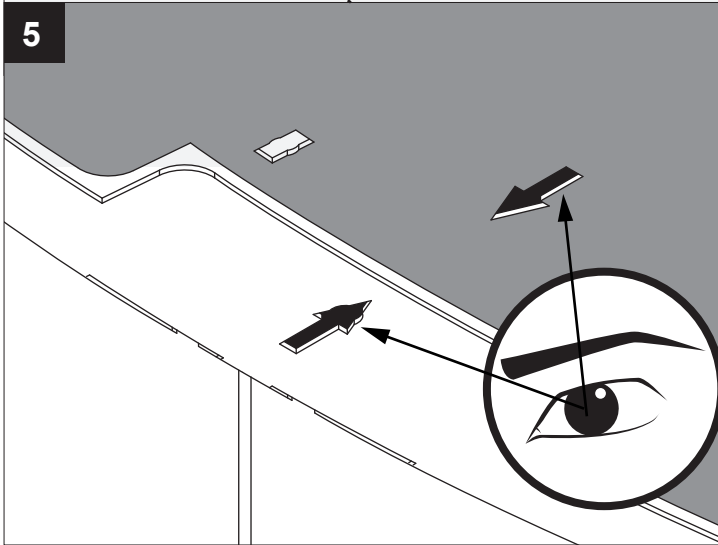

SUPERNOVA TRIMLESS 6583

DEEL
PARTIE
TEIL
PART
PARTE
PARTE **A**

IP20
 Beschermd tegen vaste voorwerpen die groter zijn dan 12 mm
 Protégé contre les objets solides de plus de 12 mm
 Geschützt gegen Festkörper größer als 12 mm
 Protected against solid objects greater than 12 mm
 Protegido contra objetos sólidos superiores a 12 mm
 Protetto contro oggetti solidi più grandi di 12 mm

Warning symbol
 Voorzien van aardingsaansluiting
 Avec mise à terre
 Ausgerüstet mit Erdungsanschluss
 Provided with grounding
 Con la toma de tierra
 Con presa a terra

Warning symbol
 Toestel niet geschikt om te worden afgedekt met thermische isolatie.
 Luminaires non appropriées pour recouvrement d'un matériau isolant thermique.
 Das Gerät/Die Leuchte darf nicht abgedeckt werden mit thermischer Isolation.
 Luminaire not suitable for covering with insulating material.
 Luminaria no apta para cubrir con material aislante.
 Apparecchio non adatto per essere coperto da materiale isolante.