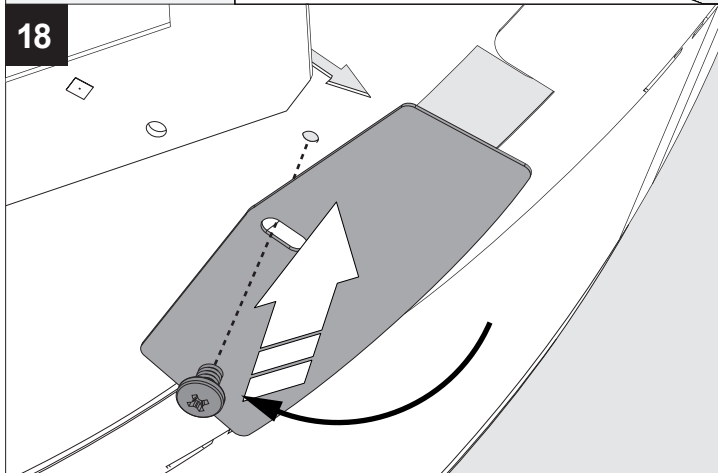

SUPERNOVA TRIMLESS 6583

DEEL
PARTIE
TEIL
PART
PARTE
PARTE **A**

IP20
 Beschermd tegen vaste voorwerpen die groter zijn dan 12 mm
 Protégé contre les objets solides de plus de 12 mm
 Geschützt gegen Festkörper größer als 12 mm
 Protected against solid objects greater than 12 mm
 Protegido contra objetos sólidos superiores a 12 mm
 Protetto contro oggetti solidi più grandi di 12 mm

Warning symbol
 Voorzien van aardingsaansluiting
 Avec mise à terre
 Ausgerüstet mit Erdungsanschluss
 Provided with grounding
 Con la toma de tierra
 Con presa a terra

Warning symbol
 Toestel niet geschikt om te worden afgedekt met thermische isolatie.
 Luminaires non appropriées pour recouvrement d'un matériau isolant thermique.
 Das Gerät/Die Leuchte darf nicht abgedeckt werden mit thermischer Isolation.
 Luminaire not suitable for covering with insulating material.
 Luminaria no apta para cubrir con material aislante.
 Apparecchio non adatto per essere coperto da materiale isolante.