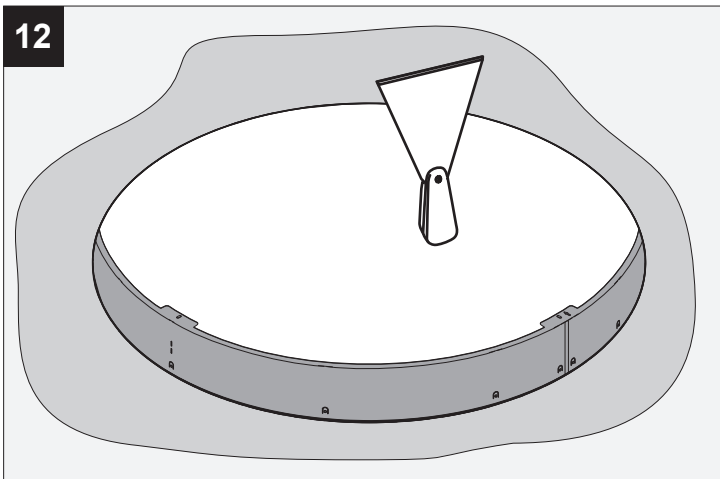

SUPERNOVA TRIMLESS 6583

DEEL
PARTIE
TEIL
PART
PARTE
PARTE **A**

IP20
 Beschermd tegen vaste voorwerpen die groter zijn dan 12 mm
 Protégé contre les objets solides de plus de 12 mm
 Geschützt gegen Festkörper größer als 12 mm
 Protected against solid objects greater than 12 mm
 Protegido contra objetos sólidos superiores a 12 mm
 Protetto contro oggetti solidi più grandi di 12 mm

Warning symbol
 Voorzien van aardingsaansluiting
 Avec mise à terre
 Ausgerüstet mit Erdungsanschluss
 Provided with grounding
 Con la toma de tierra
 Con presa a terra

Warning symbol
 Toestel niet geschikt om te worden afgedekt met thermische isolatie.
 Luminaires non appropriées pour recouvrement d'un matériau isolant thermique.
 Das Gerät/Die Leuchte darf nicht abgedeckt werden mit thermischer Isolation.
 Luminaire not suitable for covering with insulating material.
 Luminaria no apta para cubrir con material aislante.
 Apparecchio non adatto per essere coperto da materiale isolante.