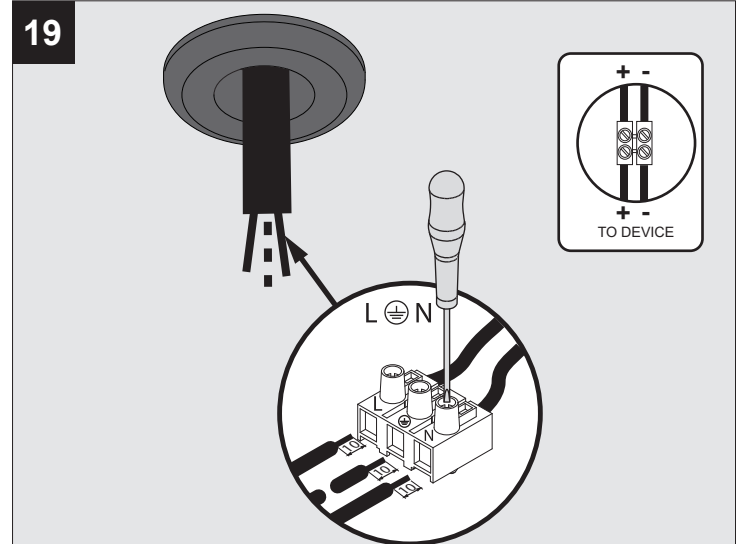

SUPERNOVA TRIMLESS 6583

DEEL
PARTIE
TEIL
PART
PARTE
PARTE **A**

IP20
 Beschermd tegen vaste voorwerpen die groter zijn dan 12 mm
 Protégé contre les objets solides de plus de 12 mm
 Geschützt gegen Festkörper größer als 12 mm
 Protected against solid objects greater than 12 mm
 Protegido contra objetos sólidos superiores a 12 mm
 Protetto contro oggetti solidi più grandi di 12 mm

Warning symbol
 Voorzien van aardingsaansluiting
 Avec mise à terre
 Ausgerüstet mit Erdungsanschluss
 Provided with grounding
 Con la toma de tierra
 Con presa a terra

Warning symbol
 Toestel niet geschikt om te worden afgedekt met thermische isolatie.
 Luminaires non appropriées pour recouvrement d'un matériau isolant thermique.
 Das Gerät/Die Leuchte darf nicht abgedeckt werden mit thermischer Isolation.
 Luminaire not suitable for covering with insulating material.
 Luminaria no apta para cubrir con material aislante.
 Apparecchio non adatto per essere coperto da materiale isolante.