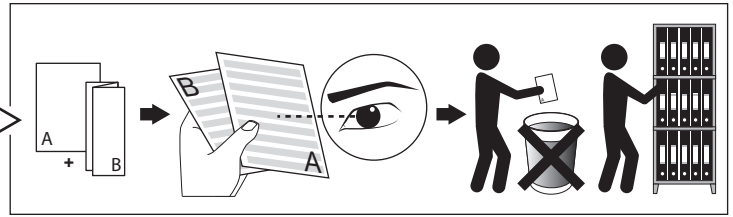

SUPERNOVA TRIMLESS 6583

DEEL
PARTIE
TEIL
PART
PARTE
PARTE **A**

IP20
 Beschermd tegen vaste voorwerpen die groter zijn dan 12 mm
 Protégé contre les objets solides de plus de 12 mm
 Geschützt gegen Festkörper größer als 12 mm
 Protected against solid objects greater than 12 mm
 Protegido contra objetos sólidos superiores a 12 mm
 Protetto contro oggetti solidi più grandi di 12 mm

Warning symbol
 Voorzien van aardingsaansluiting
 Avec mise à terre
 Ausgerüstet mit Erdungsanschluss
 Provided with grounding
 Con la toma de tierra
 Con presa a terra

Warning symbol
 Toestel niet geschikt om te worden afgedekt met thermische isolatie.
 Luminaires non appropriées pour recouvrement d'un matériau isolant thermique.
 Das Gerät/Die Leuchte darf nicht abgedeckt werden mit thermischer Isolation.
 Luminaire not suitable for covering with insulating material.
 Luminaria no apta para cubrir con material aislante.
 Apparecchio non adatto per essere coperto da materiale isolante.