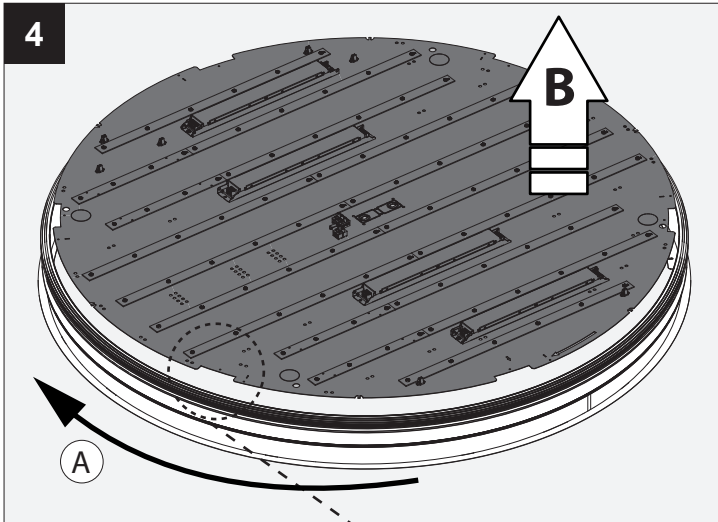

SUPERNOVA TRIMLESS 6583

DEEL
PARTIE
TEIL
PART
PARTE
PARTE **A**

IP20
 Beschermd tegen vaste voorwerpen die groter zijn dan 12 mm
 Protégé contre les objets solides de plus de 12 mm
 Geschützt gegen Festkörper größer als 12 mm
 Protected against solid objects greater than 12 mm
 Protegido contra objetos sólidos superiores a 12 mm
 Protetto contro oggetti solidi più grandi di 12 mm

Warning symbol
 Voorzien van aardingsaansluiting
 Avec mise à terre
 Ausgerüstet mit Erdungsanschluss
 Provided with grounding
 Con la toma de tierra
 Con presa a terra

Warning symbol
 Toestel niet geschikt om te worden afgedekt met thermische isolatie.
 Luminaires non appropriées pour recouvrement d'un matériau isolant thermique.
 Das Gerät/Die Leuchte darf nicht abgedeckt werden mit thermischer Isolation.
 Luminaire not suitable for covering with insulating material.
 Luminaria no apta para cubrir con material aislante.
 Apparecchio non adatto per essere coperto da materiale isolante.