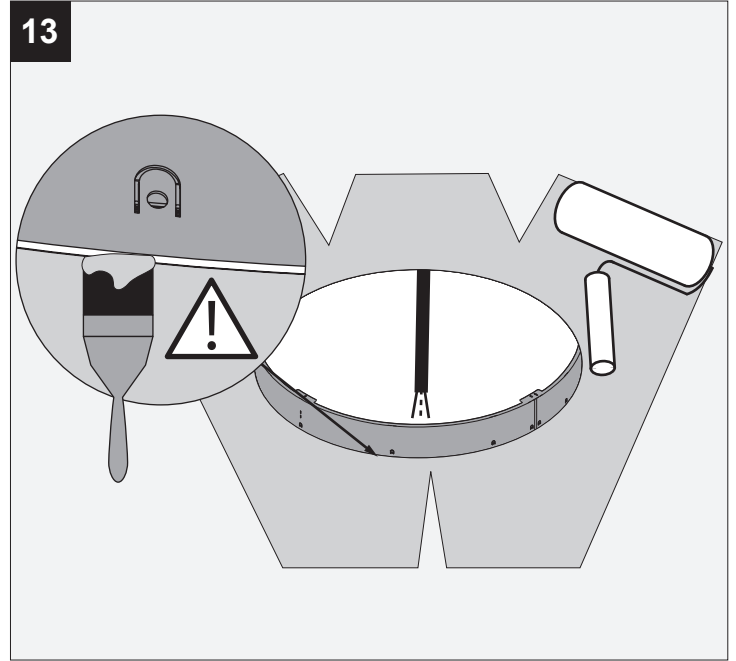

SUPERNOVA TRIMLESS 6583

DEEL
PARTIE
TEIL
PART
PARTE
PARTE **A**

IP20
 Beschermd tegen vaste voorwerpen die groter zijn dan 12 mm
 Protégé contre les objets solides de plus de 12 mm
 Geschützt gegen Festkörper größer als 12 mm
 Protected against solid objects greater than 12 mm
 Protegido contra objetos sólidos superiores a 12 mm
 Protetto contro oggetti solidi più grandi di 12 mm

Warning symbol
 Voorzien van aardingsaansluiting
 Avec mise à terre
 Ausgerüstet mit Erdungsanschluss
 Provided with grounding
 Con la toma de tierra
 Con presa a terra

Warning symbol
 Toestel niet geschikt om te worden afgedekt met thermische isolatie.
 Luminaires non appropriées pour recouvrement d'un matériau isolant thermique.
 Das Gerät/Die Leuchte darf nicht abgedeckt werden mit thermischer Isolation.
 Luminaire not suitable for covering with insulating material.
 Luminaria no apta para cubrir con material aislante.
 Apparecchio non adatto per essere coperto da materiale isolante.