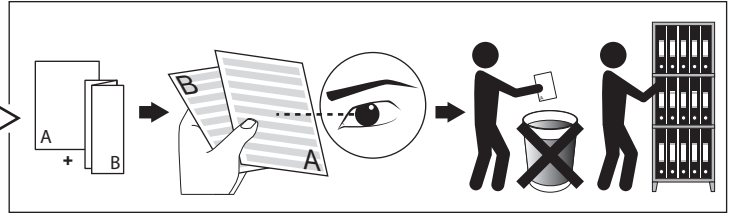

SUPERNOVA TRIMLESS 12583

DEEL
PARTIE
TEIL
PART
PARTE
PARTE **A**

SUPERNOVA TRIMLESS 12583 Ø1285mm

IP20
 Beschermd tegen vaste voorwerpen die groter zijn dan 12 mm
 Protégé contre les objets solides de plus de 12 mm
 Geschützt gegen Festkörper größer als 12 mm
 Protected against solid objects greater than 12 mm
 Protegido contra objetos sólidos superiores a 12 mm
 Protetto contro oggetti solidi più grandi di 12 mm

Warning Triangle
 Voorzien van aardingsaansluiting
 Avec mise à terre
 Ausgerüstet mit Erdungsanschluss
 Provided with grounding
 Con la toma de tierra
 Con presa a terra

Warning Triangle
 Toestel niet geschikt om te worden afgedekt met thermische isolatie.
 Luminaires non appropriées pour recouvrement d'un matériau isolant thermique.
 Das Gerät/Die Leuchte darf nicht abgedeckt werden mit thermischer Isolation.
 Luminaire not suitable for covering with insulating material.
 Luminaria no apta para cubrir con material aislante.
 Apparecchio non adatto per essere coperto da materiale isolante.