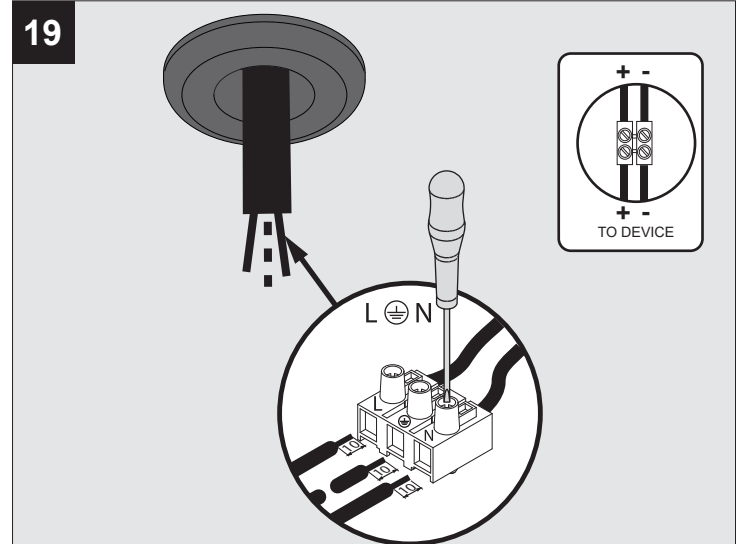

SUPERNOVA TRIMLESS 12583

DEEL
PARTIE
TEIL
PART
PARTE
PARTE **A**

SUPERNOVA TRIMLESS 12583 Ø1285mm

IP20
 Beschermd tegen vaste voorwerpen die groter zijn dan 12 mm
 Protégé contre les objets solides de plus de 12 mm
 Geschützt gegen Festkörper größer als 12 mm
 Protected against solid objects greater than 12 mm
 Protegido contra objetos sólidos superiores a 12 mm
 Protetto contro oggetti solidi più grandi di 12 mm

Warning Triangle
 Voorzien van aardingsaansluiting
 Avec mise à terre
 Ausgerüstet mit Erdungsanschluss
 Provided with grounding
 Con la toma de tierra
 Con presa a terra

Warning Triangle
 Toestel niet geschikt om te worden afgedekt met thermische isolatie.
 Luminaires non appropriées pour recouvrement d'un matériau isolant thermique.
 Das Gerät/Die Leuchte darf nicht abgedeckt werden mit thermischer Isolation.
 Luminaire not suitable for covering with insulating material.
 Luminaria no apta para cubrir con material aislante.
 Apparecchio non adatto per essere coperto da materiale isolante.