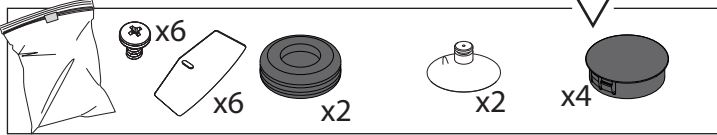

SUPERNOVA TRIMLESS 12583

DEEL
PARTIE
TEIL
PART
PARTE
PARTE **A**

SUPERNOVA TRIMLESS 12583 Ø1285mm

IP20
 Beschermd tegen vaste voorwerpen die groter zijn dan 12 mm
 Protégé contre les objets solides de plus de 12 mm
 Geschützt gegen Festkörper größer als 12 mm
 Protected against solid objects greater than 12 mm
 Protegido contra objetos sólidos superiores a 12 mm
 Protetto contro oggetti solidi più grandi di 12 mm

Warning Triangle
 Voorzien van aardingsaansluiting
 Avec mise à terre
 Ausgerüstet mit Erdungsanschluss
 Provided with grounding
 Con la toma de tierra
 Con presa a terra

Warning Triangle
 Toestel niet geschikt om te worden afgedekt met thermische isolatie.
 Luminaires non appropriées pour recouvrement d'un matériau isolant thermique.
 Das Gerät/Die Leuchte darf nicht abgedeckt werden mit thermischer Isolation.
 Luminaire not suitable for covering with insulating material.
 Luminaria no apta para cubrir con material aislante.
 Apparecchio non adatto per essere coperto da materiale isolante.