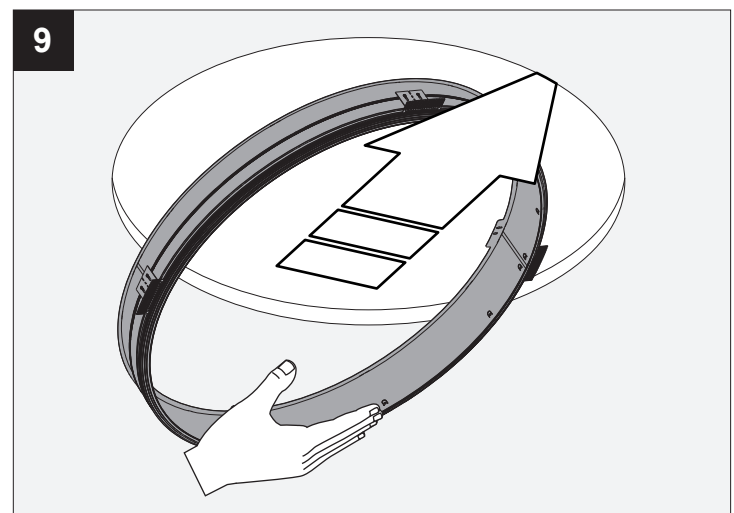

SUPERNOVA TRIMLESS 12583

DEEL
PARTIE
TEIL
PART
PARTE
PARTE **A**

SUPERNOVA TRIMLESS 12583 Ø1285mm

IP20
 Beschermd tegen vaste voorwerpen die groter zijn dan 12 mm
 Protégé contre les objets solides de plus de 12 mm
 Geschützt gegen Festkörper größer als 12 mm
 Protected against solid objects greater than 12 mm
 Protegido contra objetos sólidos superiores a 12 mm
 Protetto contro oggetti solidi più grandi di 12 mm

Warning Triangle
 Voorzien van aardingsaansluiting
 Avec mise à terre
 Ausgerüstet mit Erdungsanschluss
 Provided with grounding
 Con la toma de tierra
 Con presa a terra

Warning Triangle
 Toestel niet geschikt om te worden afgedekt met thermische isolatie.
 Luminaires non appropriées pour recouvrement d'un matériau isolant thermique.
 Das Gerät/Die Leuchte darf nicht abgedeckt werden mit thermischer Isolation.
 Luminaire not suitable for covering with insulating material.
 Luminaria no apta para cubrir con material aislante.
 Apparecchio non adatto per essere coperto da materiale isolante.