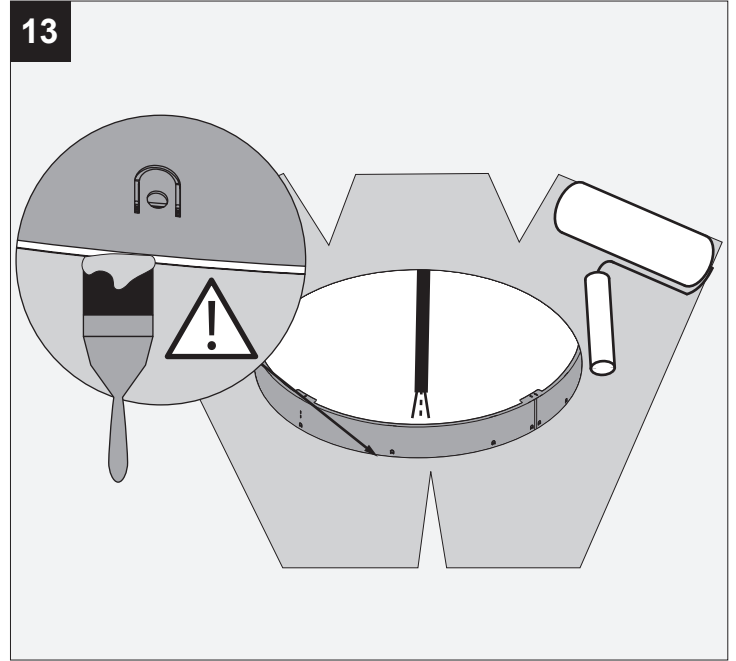

SUPERNOVA TRIMLESS 12583

DEEL
PARTIE
TEIL
PART
PARTE
PARTE **A**

SUPERNOVA TRIMLESS 12583 Ø1285mm

IP20
 Beschermd tegen vaste voorwerpen die groter zijn dan 12 mm
 Protégé contre les objets solides de plus de 12 mm
 Geschützt gegen Festkörper größer als 12 mm
 Protected against solid objects greater than 12 mm
 Protegido contra objetos sólidos superiores a 12 mm
 Protetto contro oggetti solidi più grandi di 12 mm

Warning Triangle
 Voorzien van aardingsaansluiting
 Avec mise à terre
 Ausgerüstet mit Erdungsanschluss
 Provided with grounding
 Con la toma de tierra
 Con presa a terra

Warning Triangle
 Toestel niet geschikt om te worden afgedekt met thermische isolatie.
 Luminaires non appropriées pour recouvrement d'un matériau isolant thermique.
 Das Gerät/Die Leuchte darf nicht abgedeckt werden mit thermischer Isolation.
 Luminaire not suitable for covering with insulating material.
 Luminaria no apta para cubrir con material aislante.
 Apparecchio non adatto per essere coperto da materiale isolante.