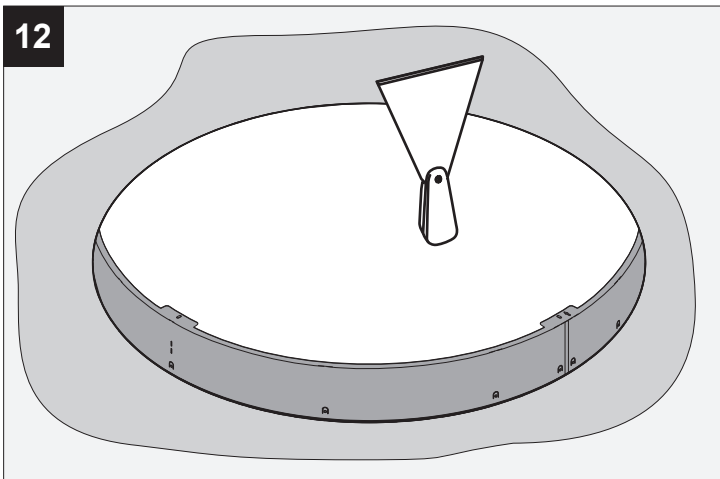

SUPERNOVA TRIMLESS 12583

DEEL
PARTIE
TEIL
PART
PARTE
PARTE **A**

SUPERNOVA TRIMLESS 12583 Ø1285mm

IP20
 Beschermd tegen vaste voorwerpen die groter zijn dan 12 mm
 Protégé contre les objets solides de plus de 12 mm
 Geschützt gegen Festkörper größer als 12 mm
 Protected against solid objects greater than 12 mm
 Protegido contra objetos sólidos superiores a 12 mm
 Protetto contro oggetti solidi più grandi di 12 mm

Warning Triangle
 Voorzien van aardingsaansluiting
 Avec mise à terre
 Ausgerüstet mit Erdungsanschluss
 Provided with grounding
 Con la toma de tierra
 Con presa a terra

Warning Triangle
 Toestel niet geschikt om te worden afgedekt met thermische isolatie.
 Luminaires non appropriées pour recouvrement d'un matériau isolant thermique.
 Das Gerät/Die Leuchte darf nicht abgedeckt werden mit thermischer Isolation.
 Luminaire not suitable for covering with insulating material.
 Luminaria no apta para cubrir con material aislante.
 Apparecchio non adatto per essere coperto da materiale isolante.