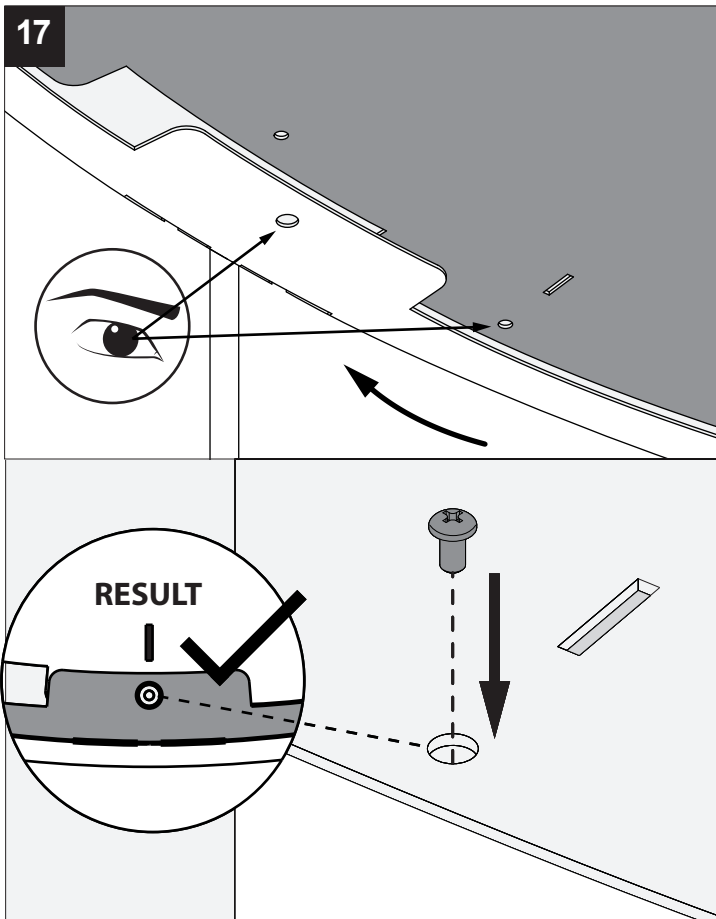

SUPERNOVA TRIMLESS 12583

DEEL
PARTIE
TEIL
PART
PARTE
PARTE **A**

SUPERNOVA TRIMLESS 12583 Ø1285mm

IP20
 Beschermd tegen vaste voorwerpen die groter zijn dan 12 mm
 Protégé contre les objets solides de plus de 12 mm
 Geschützt gegen Festkörper größer als 12 mm
 Protected against solid objects greater than 12 mm
 Protegido contra objetos sólidos superiores a 12 mm
 Protetto contro oggetti solidi più grandi di 12 mm

Warning Triangle
 Voorzien van aardingsaansluiting
 Avec mise à terre
 Ausgerüstet mit Erdungsanschluss
 Provided with grounding
 Con la toma de tierra
 Con presa a terra

Warning Triangle
 Toestel niet geschikt om te worden afgedekt met thermische isolatie.
 Luminaires non appropriées pour recouvrement d'un matériau isolant thermique.
 Das Gerät/Die Leuchte darf nicht abgedeckt werden mit thermischer Isolation.
 Luminaire not suitable for covering with insulating material.
 Luminaria no apta para cubrir con material aislante.
 Apparecchio non adatto per essere coperto da materiale isolante.