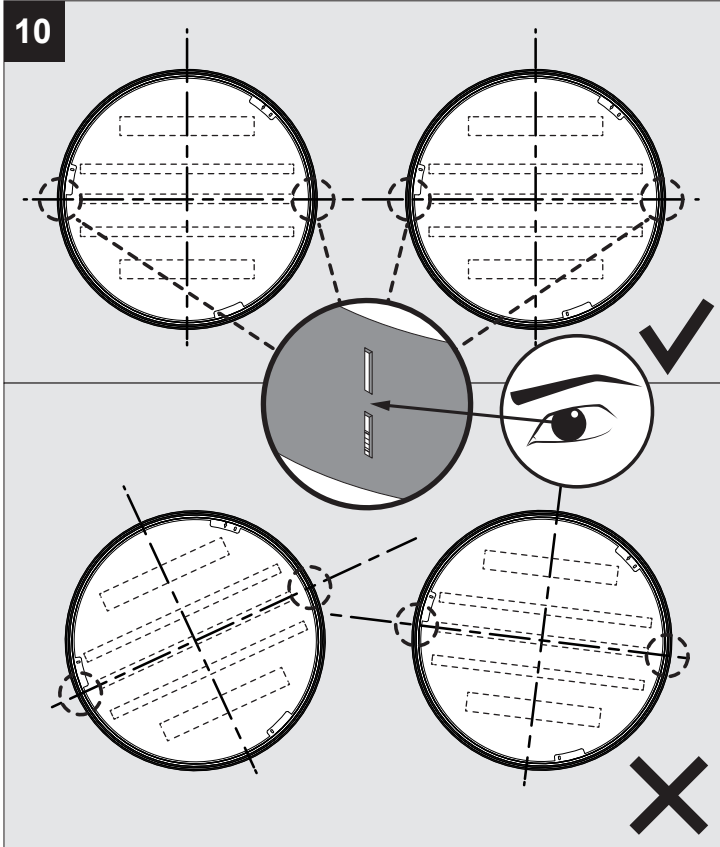

SUPERNOVA TRIMLESS 12583

DEEL
PARTIE
TEIL
PART
PARTE
PARTE **A**

SUPERNOVA TRIMLESS 12583 Ø1285mm

IP20
 Beschermd tegen vaste voorwerpen die groter zijn dan 12 mm
 Protégé contre les objets solides de plus de 12 mm
 Geschützt gegen Festkörper größer als 12 mm
 Protected against solid objects greater than 12 mm
 Protegido contra objetos sólidos superiores a 12 mm
 Protetto contro oggetti solidi più grandi di 12 mm

Warning Triangle
 Voorzien van aardingsaansluiting
 Avec mise à terre
 Ausgerüstet mit Erdungsanschluss
 Provided with grounding
 Con la toma de tierra
 Con presa a terra

Warning Triangle
 Toestel niet geschikt om te worden afgedekt met thermische isolatie.
 Luminaires non appropriées pour recouvrement d'un matériau isolant thermique.
 Das Gerät/Die Leuchte darf nicht abgedeckt werden mit thermischer Isolation.
 Luminaire not suitable for covering with insulating material.
 Luminaria no apta para cubrir con material aislante.
 Apparecchio non adatto per essere coperto da materiale isolante.