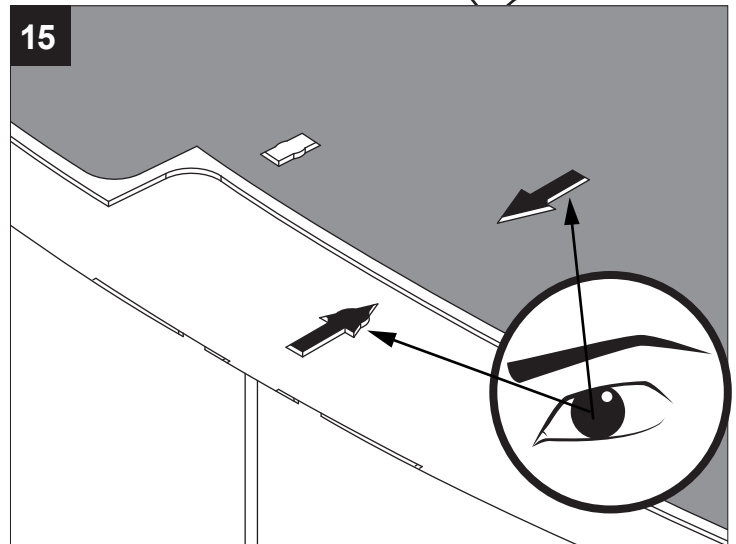

SUPERNOVA TRIMLESS 12583

DEEL
PARTIE
TEIL
PART
PARTE
PARTE **A**

SUPERNOVA TRIMLESS 12583 Ø1285mm

IP20
 Beschermd tegen vaste voorwerpen die groter zijn dan 12 mm
 Protégé contre les objets solides de plus de 12 mm
 Geschützt gegen Festkörper größer als 12 mm
 Protected against solid objects greater than 12 mm
 Protegido contra objetos sólidos superiores a 12 mm
 Protetto contro oggetti solidi più grandi di 12 mm

Warning Triangle
 Voorzien van aardingsaansluiting
 Avec mise à terre
 Ausgerüstet mit Erdungsanschluss
 Provided with grounding
 Con la toma de tierra
 Con presa a terra

Warning Triangle
 Toestel niet geschikt om te worden afgedekt met thermische isolatie.
 Luminaires non appropriées pour recouvrement d'un matériau isolant thermique.
 Das Gerät/Die Leuchte darf nicht abgedeckt werden mit thermischer Isolation.
 Luminaire not suitable for covering with insulating material.
 Luminaria no apta para cubrir con material aislante.
 Apparecchio non adatto per essere coperto da materiale isolante.