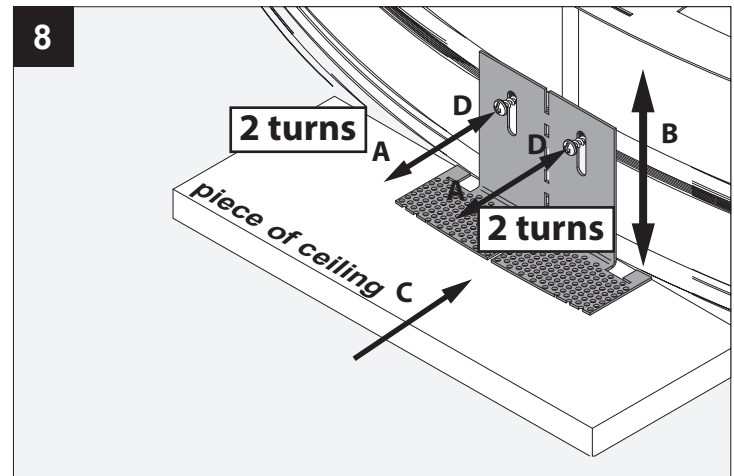

SUPERNOVA TRIMLESS 12583

DEEL
PARTIE
TEIL
PART
PARTE
PARTE **A**

SUPERNOVA TRIMLESS 12583 Ø1285mm

IP20
 Beschermd tegen vaste voorwerpen die groter zijn dan 12 mm
 Protégé contre les objets solides de plus de 12 mm
 Geschützt gegen Festkörper größer als 12 mm
 Protected against solid objects greater than 12 mm
 Protegido contra objetos sólidos superiores a 12 mm
 Protetto contro oggetti solidi più grandi di 12 mm

Warning Triangle
 Voorzien van aardingsaansluiting
 Avec mise à terre
 Ausgerüstet mit Erdungsanschluss
 Provided with grounding
 Con la toma de tierra
 Con presa a terra

Warning Triangle
 Toestel niet geschikt om te worden afgedekt met thermische isolatie.
 Luminaires non appropriées pour recouvrement d'un matériau isolant thermique.
 Das Gerät/Die Leuchte darf nicht abgedeckt werden mit thermischer Isolation.
 Luminaire not suitable for covering with insulating material.
 Luminaria no apta para cubrir con material aislante.
 Apparecchio non adatto per essere coperto da materiale isolante.