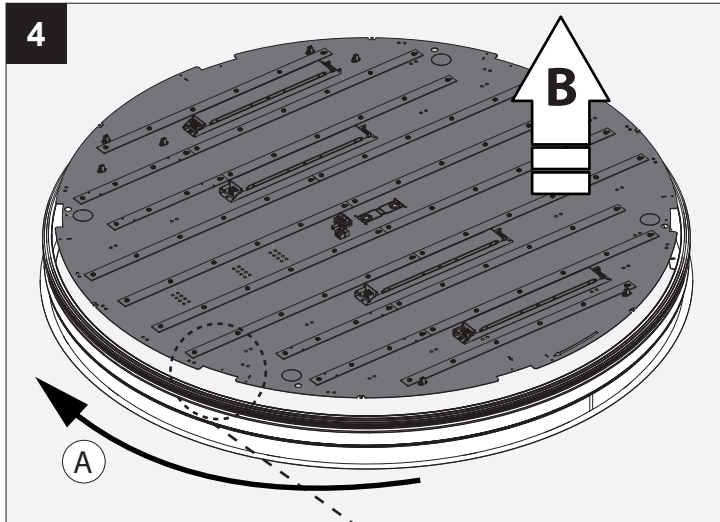

SUPERNOVA TRIMLESS 12583

DEEL
PARTIE
TEIL
PART
PARTE
PARTE **A**

SUPERNOVA TRIMLESS 12583 Ø1285mm

IP20
 Beschermd tegen vaste voorwerpen die groter zijn dan 12 mm
 Protégé contre les objets solides de plus de 12 mm
 Geschützt gegen Festkörper größer als 12 mm
 Protected against solid objects greater than 12 mm
 Protegido contra objetos sólidos superiores a 12 mm
 Protetto contro oggetti solidi più grandi di 12 mm

Warning Triangle
 Voorzien van aardingsaansluiting
 Avec mise à terre
 Ausgerüstet mit Erdungsanschluss
 Provided with grounding
 Con la toma de tierra
 Con presa a terra

Warning Triangle
 Toestel niet geschikt om te worden afgedekt met thermische isolatie.
 Luminaires non appropriées pour recouvrement d'un matériau isolant thermique.
 Das Gerät/Die Leuchte darf nicht abgedeckt werden mit thermischer Isolation.
 Luminaire not suitable for covering with insulating material.
 Luminaria no apta para cubrir con material aislante.
 Apparecchio non adatto per essere coperto da materiale isolante.