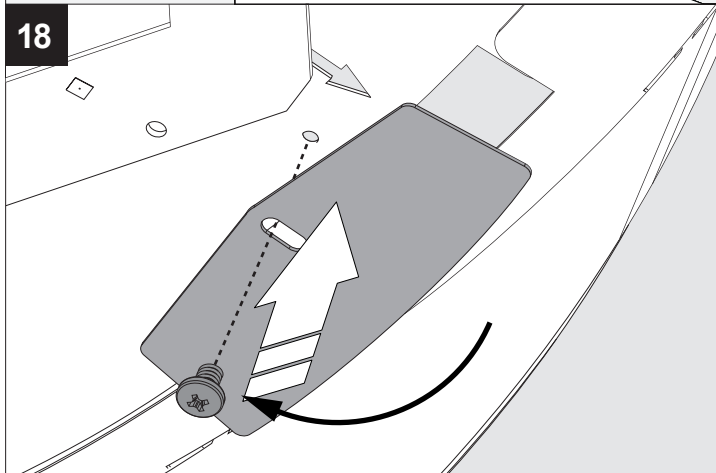

SUPERNOVA TRIMLESS 12583

DEEL
PARTIE
TEIL
PART
PARTE
PARTE **A**

SUPERNOVA TRIMLESS 12583 Ø1285mm

IP20
 Beschermd tegen vaste voorwerpen die groter zijn dan 12 mm
 Protégé contre les objets solides de plus de 12 mm
 Geschützt gegen Festkörper größer als 12 mm
 Protected against solid objects greater than 12 mm
 Protegido contra objetos sólidos superiores a 12 mm
 Protetto contro oggetti solidi più grandi di 12 mm

Warning Triangle
 Voorzien van aardingsaansluiting
 Avec mise à terre
 Ausgerüstet mit Erdungsanschluss
 Provided with grounding
 Con la toma de tierra
 Con presa a terra

Warning Triangle
 Toestel niet geschikt om te worden afgedekt met thermische isolatie.
 Luminaires non appropriées pour recouvrement d'un matériau isolant thermique.
 Das Gerät/Die Leuchte darf nicht abgedeckt werden mit thermischer Isolation.
 Luminaire not suitable for covering with insulating material.
 Luminaria no apta para cubrir con material aislante.
 Apparecchio non adatto per essere coperto da materiale isolante.