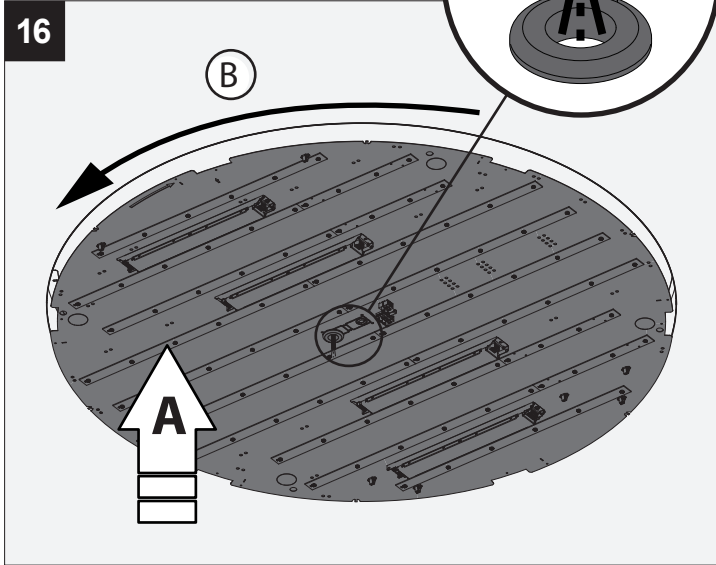

SUPERNOVA TRIMLESS 12583

DEEL
PARTIE
TEIL
PART
PARTE
PARTE **A**

SUPERNOVA TRIMLESS 12583 Ø1285mm

IP20
 Beschermd tegen vaste voorwerpen die groter zijn dan 12 mm
 Protégé contre les objets solides de plus de 12 mm
 Geschützt gegen Festkörper größer als 12 mm
 Protected against solid objects greater than 12 mm
 Protegido contra objetos sólidos superiores a 12 mm
 Protetto contro oggetti solidi più grandi di 12 mm

Warning Triangle
 Voorzien van aardingsaansluiting
 Avec mise à terre
 Ausgerüstet mit Erdungsanschluss
 Provided with grounding
 Con la toma de tierra
 Con presa a terra

Warning Triangle
 Toestel niet geschikt om te worden afgedekt met thermische isolatie.
 Luminaires non appropriées pour recouvrement d'un matériau isolant thermique.
 Das Gerät/Die Leuchte darf nicht abgedeckt werden mit thermischer Isolation.
 Luminaire not suitable for covering with insulating material.
 Luminaria no apta para cubrir con material aislante.
 Apparecchio non adatto per essere coperto da materiale isolante.