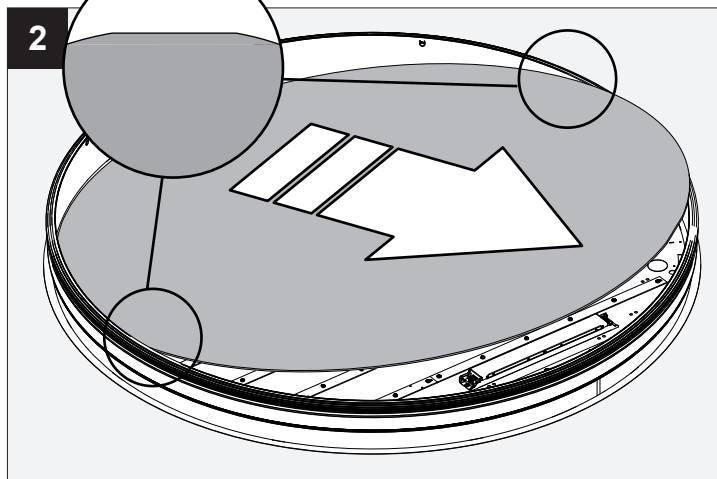

SUPERNOVA TRIMLESS 12583

DEEL
PARTIE
TEIL
PART
PARTE
PARTE **A**

SUPERNOVA TRIMLESS 12583 Ø1285mm

IP20
 Beschermd tegen vaste voorwerpen die groter zijn dan 12 mm
 Protégé contre les objets solides de plus de 12 mm
 Geschützt gegen Festkörper größer als 12 mm
 Protected against solid objects greater than 12 mm
 Protegido contra objetos sólidos superiores a 12 mm
 Protetto contro oggetti solidi più grandi di 12 mm

Warning Triangle
 Voorzien van aardingsaansluiting
 Avec mise à terre
 Ausgerüstet mit Erdungsanschluss
 Provided with grounding
 Con la toma de tierra
 Con presa a terra

Warning Triangle
 Toestel niet geschikt om te worden afgedekt met thermische isolatie.
 Luminaires non appropriées pour recouvrement d'un matériau isolant thermique.
 Das Gerät/Die Leuchte darf nicht abgedeckt werden mit thermischer Isolation.
 Luminaire not suitable for covering with insulating material.
 Luminaria no apta para cubrir con material aislante.
 Apparecchio non adatto per essere coperto da materiale isolante.