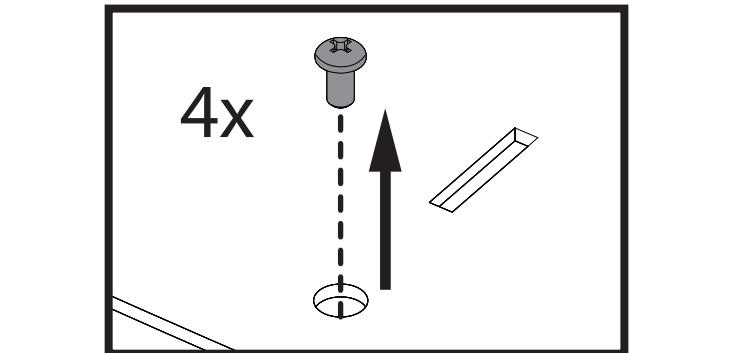

SUPERNOVA TRIMLESS 12583

DEEL
PARTIE
TEIL
PART
PARTE
PARTE **A**

SUPERNOVA TRIMLESS 12583 Ø1285mm

IP20
 Beschermd tegen vaste voorwerpen die groter zijn dan 12 mm
 Protégé contre les objets solides de plus de 12 mm
 Geschützt gegen Festkörper größer als 12 mm
 Protected against solid objects greater than 12 mm
 Protegido contra objetos sólidos superiores a 12 mm
 Protetto contro oggetti solidi più grandi di 12 mm

Warning Triangle
 Voorzien van aardingsaansluiting
 Avec mise à terre
 Ausgerüstet mit Erdungsanschluss
 Provided with grounding
 Con la toma de tierra
 Con presa a terra

Warning Triangle
 Toestel niet geschikt om te worden afgedekt met thermische isolatie.
 Luminaires non appropriées pour recouvrement d'un matériau isolant thermique.
 Das Gerät/Die Leuchte darf nicht abgedeckt werden mit thermischer Isolation.
 Luminaire not suitable for covering with insulating material.
 Luminaria no apta para cubrir con material aislante.
 Apparecchio non adatto per essere coperto da materiale isolante.