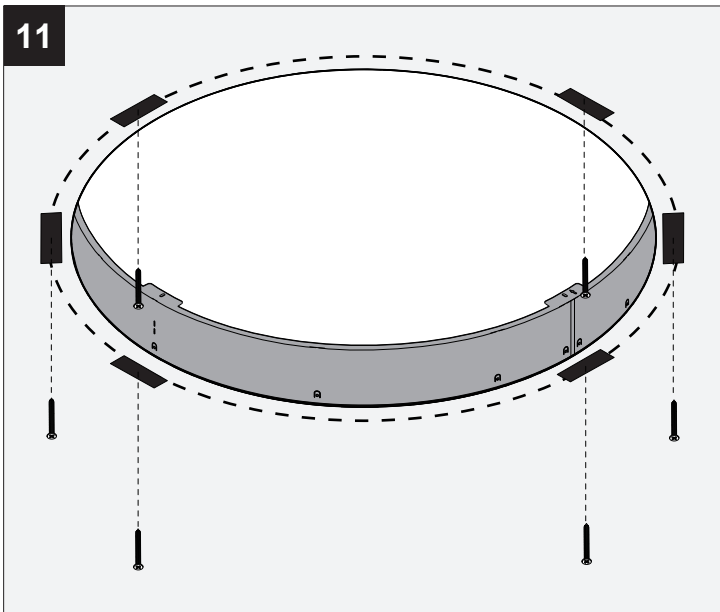

SUPERNOVA TRIMLESS 12583

DEEL
PARTIE
TEIL
PART
PARTE
PARTE **A**

SUPERNOVA TRIMLESS 12583 Ø1285mm

IP20
 Beschermd tegen vaste voorwerpen die groter zijn dan 12 mm
 Protégé contre les objets solides de plus de 12 mm
 Geschützt gegen Festkörper größer als 12 mm
 Protected against solid objects greater than 12 mm
 Protegido contra objetos sólidos superiores a 12 mm
 Protetto contro oggetti solidi più grandi di 12 mm

Warning Triangle
 Voorzien van aardingsaansluiting
 Avec mise à terre
 Ausgerüstet mit Erdungsanschluss
 Provided with grounding
 Con la toma de tierra
 Con presa a terra

Warning Triangle
 Toestel niet geschikt om te worden afgedekt met thermische isolatie.
 Luminaires non appropriées pour recouvrement d'un matériau isolant thermique.
 Das Gerät/Die Leuchte darf nicht abgedeckt werden mit thermischer Isolation.
 Luminaire not suitable for covering with insulating material.
 Luminaria no apta para cubrir con material aislante.
 Apparecchio non adatto per essere coperto da materiale isolante.