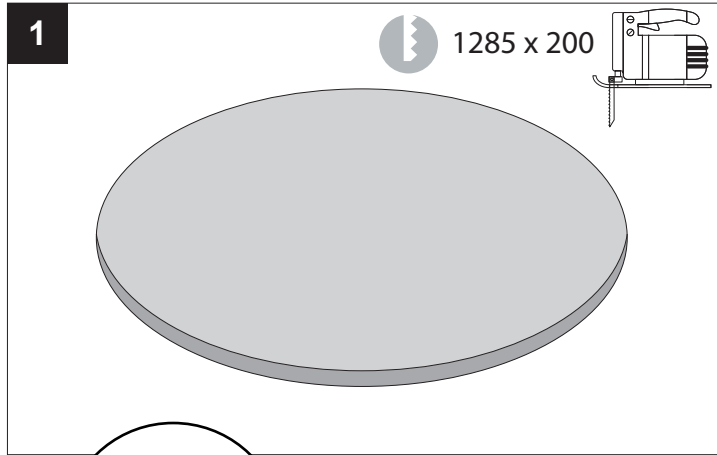

SUPERNOVA TRIMLESS 12583

DEEL
PARTIE
TEIL
PART
PARTE
PARTE **A**

SUPERNOVA TRIMLESS 12583 Ø1285mm

IP20
 Beschermd tegen vaste voorwerpen die groter zijn dan 12 mm
 Protégé contre les objets solides de plus de 12 mm
 Geschützt gegen Festkörper größer als 12 mm
 Protected against solid objects greater than 12 mm
 Protegido contra objetos sólidos superiores a 12 mm
 Protetto contro oggetti solidi più grandi di 12 mm

Warning Triangle
 Voorzien van aardingsaansluiting
 Avec mise à terre
 Ausgerüstet mit Erdungsanschluss
 Provided with grounding
 Con la toma de tierra
 Con presa a terra

Warning Triangle
 Toestel niet geschikt om te worden afgedekt met thermische isolatie.
 Luminaires non appropriées pour recouvrement d'un matériau isolant thermique.
 Das Gerät/Die Leuchte darf nicht abgedeckt werden mit thermischer Isolation.
 Luminaire not suitable for covering with insulating material.
 Luminaria no apta para cubrir con material aislante.
 Apparecchio non adatto per essere coperto da materiale isolante.