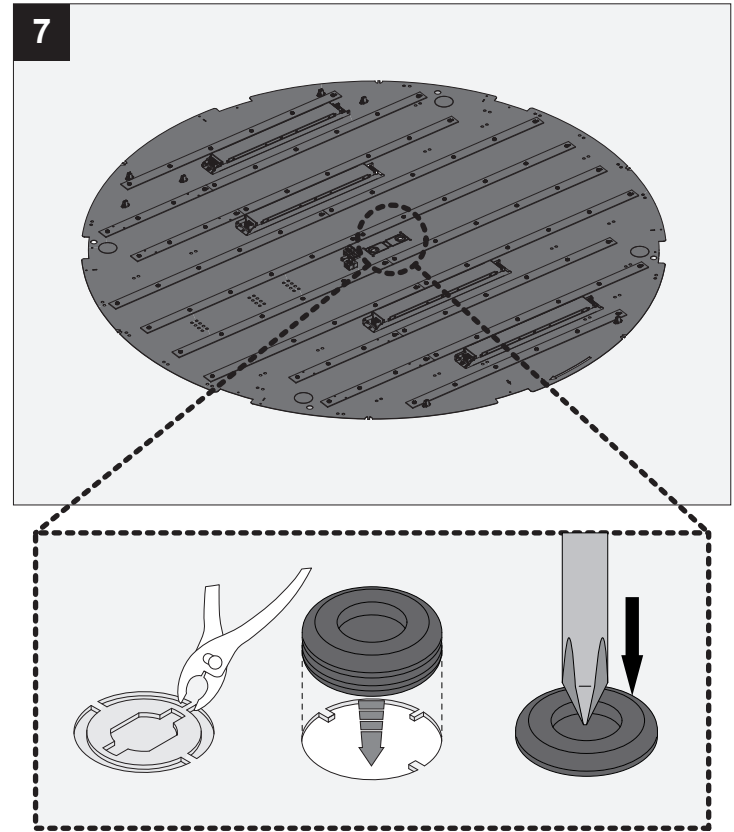

SUPERNOVA TRIMLESS 12583

DEEL
PARTIE
TEIL
PART
PARTE
PARTE **A**

SUPERNOVA TRIMLESS 12583 Ø1285mm

IP20
 Beschermd tegen vaste voorwerpen die groter zijn dan 12 mm
 Protégé contre les objets solides de plus de 12 mm
 Geschützt gegen Festkörper größer als 12 mm
 Protected against solid objects greater than 12 mm
 Protegido contra objetos sólidos superiores a 12 mm
 Protetto contro oggetti solidi più grandi di 12 mm

Warning Triangle
 Voorzien van aardingsaansluiting
 Avec mise à terre
 Ausgerüstet mit Erdungsanschluss
 Provided with grounding
 Con la toma de tierra
 Con presa a terra

Warning Triangle
 Toestel niet geschikt om te worden afgedekt met thermische isolatie.
 Luminaires non appropriées pour recouvrement d'un matériau isolant thermique.
 Das Gerät/Die Leuchte darf nicht abgedeckt werden mit thermischer Isolation.
 Luminaire not suitable for covering with insulating material.
 Luminaria no apta para cubrir con material aislante.
 Apparecchio non adatto per essere coperto da materiale isolante.