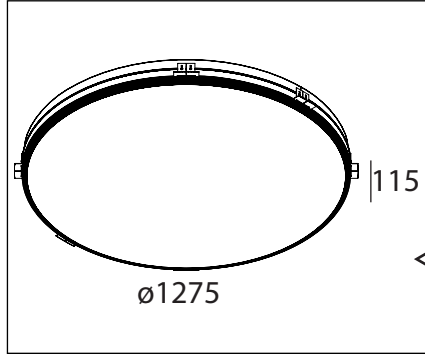

SUPERNOVA TRIMLESS 12583

DEEL
PARTIE
TEIL
PART
PARTE
PARTE **A**

SUPERNOVA TRIMLESS 12583 Ø1285mm

IP20
 Beschermd tegen vaste voorwerpen die groter zijn dan 12 mm
 Protégé contre les objets solides de plus de 12 mm
 Geschützt gegen Festkörper größer als 12 mm
 Protected against solid objects greater than 12 mm
 Protegido contra objetos sólidos superiores a 12 mm
 Protetto contro oggetti solidi più grandi di 12 mm