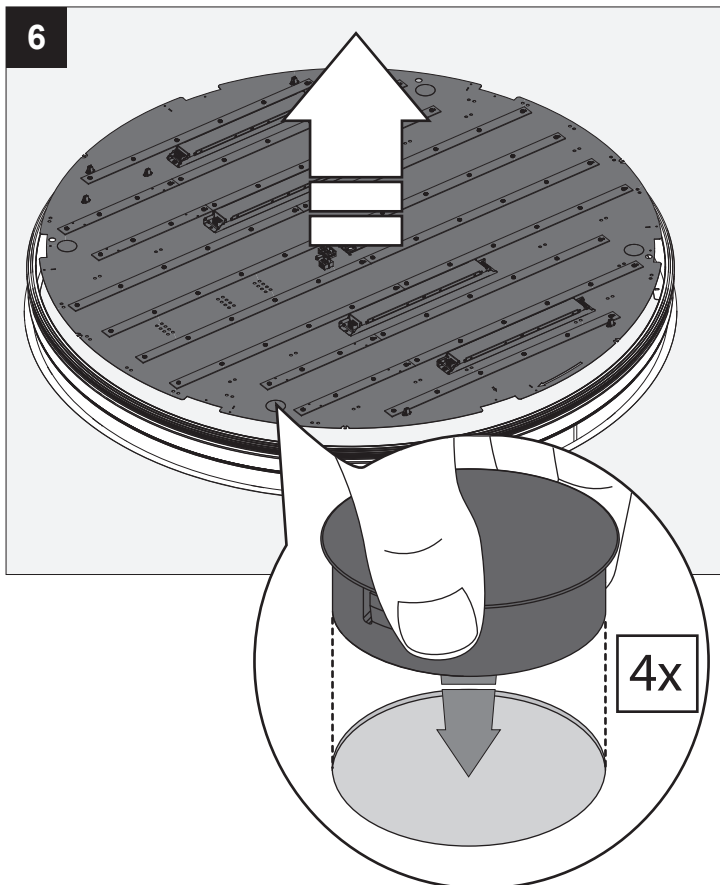

SUPERNOVA TRIMLESS 12583

DEEL
PARTIE
TEIL
PART
PARTE
PARTE **A**

SUPERNOVA TRIMLESS 12583 Ø1285mm

IP20
 Beschermd tegen vaste voorwerpen die groter zijn dan 12 mm
 Protégé contre les objets solides de plus de 12 mm
 Geschützt gegen Festkörper größer als 12 mm
 Protected against solid objects greater than 12 mm
 Protegido contra objetos sólidos superiores a 12 mm
 Protetto contro oggetti solidi più grandi di 12 mm

Warning Triangle
 Voorzien van aardingsaansluiting
 Avec mise à terre
 Ausgerüstet mit Erdungsanschluss
 Provided with grounding
 Con la toma de tierra
 Con presa a terra

Warning Triangle
 Toestel niet geschikt om te worden afgedekt met thermische isolatie.
 Luminaires non appropriées pour recouvrement d'un matériau isolant thermique.
 Das Gerät/Die Leuchte darf nicht abgedeckt werden mit thermischer Isolation.
 Luminaire not suitable for covering with insulating material.
 Luminaria no apta para cubrir con material aislante.
 Apparecchio non adatto per essere coperto da materiale isolante.