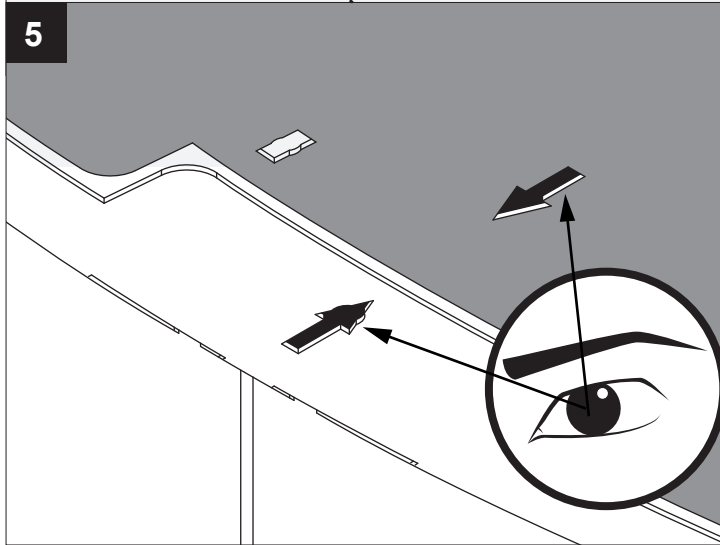

SUPERNOVA TRIMLESS 12583

DEEL
PARTIE
TEIL
PART
PARTE
PARTE **A**

SUPERNOVA TRIMLESS 12583 Ø1285mm

IP20
 Beschermd tegen vaste voorwerpen die groter zijn dan 12 mm
 Protégé contre les objets solides de plus de 12 mm
 Geschützt gegen Festkörper größer als 12 mm
 Protected against solid objects greater than 12 mm
 Protegido contra objetos sólidos superiores a 12 mm
 Protetto contro oggetti solidi più grandi di 12 mm

Warning Triangle
 Voorzien van aardingsaansluiting
 Avec mise à terre
 Ausgerüstet mit Erdungsanschluss
 Provided with grounding
 Con la toma de tierra
 Con presa a terra

Warning Triangle
 Toestel niet geschikt om te worden afgedekt met thermische isolatie.
 Luminaires non appropriées pour recouvrement d'un matériau isolant thermique.
 Das Gerät/Die Leuchte darf nicht abgedeckt werden mit thermischer Isolation.
 Luminaire not suitable for covering with insulating material.
 Luminaria no apta para cubrir con material aislante.
 Apparecchio non adatto per essere coperto da materiale isolante.