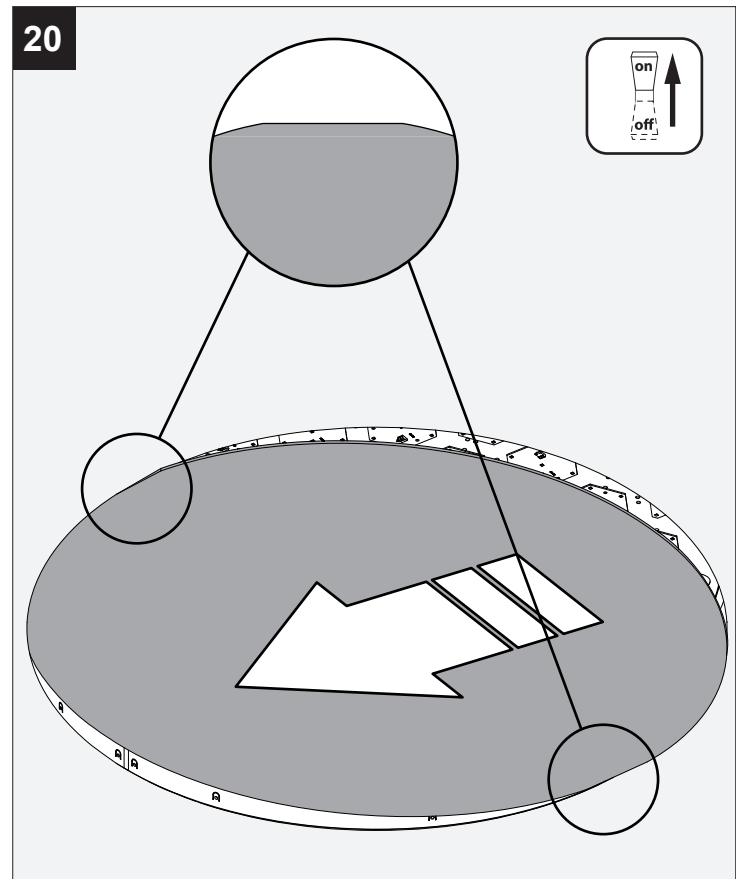

SUPERNOVA TRIMLESS 12583

DEEL
PARTIE
TEIL
PART
PARTE
PARTE **A**

SUPERNOVA TRIMLESS 12583 Ø1285mm

IP20
 Beschermd tegen vaste voorwerpen die groter zijn dan 12 mm
 Protégé contre les objets solides de plus de 12 mm
 Geschützt gegen Festkörper größer als 12 mm
 Protected against solid objects greater than 12 mm
 Protegido contra objetos sólidos superiores a 12 mm
 Protetto contro oggetti solidi più grandi di 12 mm

Warning Triangle
 Voorzien van aardingsaansluiting
 Avec mise à terre
 Ausgerüstet mit Erdungsanschluss
 Provided with grounding
 Con la toma de tierra
 Con presa a terra

Warning Triangle
 Toestel niet geschikt om te worden afgedekt met thermische isolatie.
 Luminaires non appropriées pour recouvrement d'un matériau isolant thermique.
 Das Gerät/Die Leuchte darf nicht abgedeckt werden mit thermischer Isolation.
 Luminaire not suitable for covering with insulating material.
 Luminaria no apta para cubrir con material aislante.
 Apparecchio non adatto per essere coperto da materiale isolante.