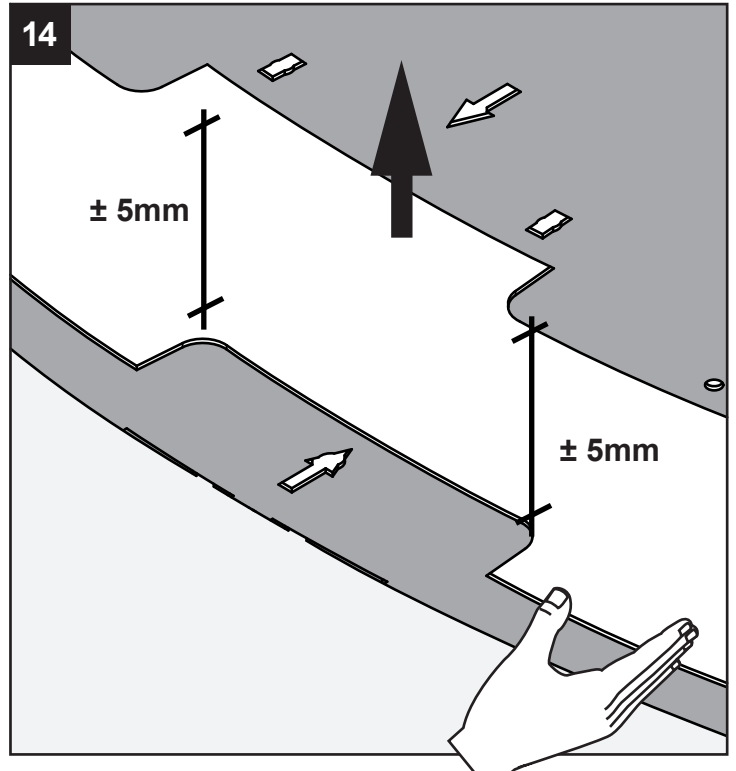

SUPERNOVA TRIMLESS 12583

DEEL
PARTIE
TEIL
PART
PARTE
PARTE **A**

SUPERNOVA TRIMLESS 12583 Ø1285mm

IP20
 Beschermd tegen vaste voorwerpen die groter zijn dan 12 mm
 Protégé contre les objets solides de plus de 12 mm
 Geschützt gegen Festkörper größer als 12 mm
 Protected against solid objects greater than 12 mm
 Protegido contra objetos sólidos superiores a 12 mm
 Protetto contro oggetti solidi più grandi di 12 mm

Warning Triangle
 Voorzien van aardingsaansluiting
 Avec mise à terre
 Ausgerüstet mit Erdungsanschluss
 Provided with grounding
 Con la toma de tierra
 Con presa a terra

Warning Triangle
 Toestel niet geschikt om te worden afgedekt met thermische isolatie.
 Luminaires non appropriées pour recouvrement d'un matériau isolant thermique.
 Das Gerät/Die Leuchte darf nicht abgedeckt werden mit thermischer Isolation.
 Luminaire not suitable for covering with insulating material.
 Luminaria no apta para cubrir con material aislante.
 Apparecchio non adatto per essere coperto da materiale isolante.