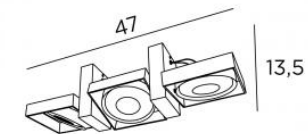

SARGAS 3 in geborsteld brons

SARGAS 3

Plafondlamp met drie spots 12V (gloeilampen
Ø111mm). Bestaat eveneens met 1, 2 of 4 spots

TECHNISCHE GEGEVENS

Drie transformatoren 240/12V
Compatibel voor LED lampen
Totale hoogte : 13,5→16 cm

BESCHIKBARE UITVOERINGEN

01 - Gestructureerd wit - 001

02 - Gestructureerd zwart - 002

29 - Geborsteld brons - 029

32 - Gesatineerd chroom - 032

AFMETINGEN

H13,5 -> 16 cm L47 x 13,5 cm

BASIS

8,2 x 3,2 x 13,5 cm (x2)