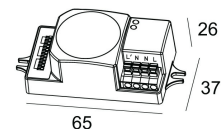

[Weblink](#)

HIDDEN MOUNTING DUE TO RADAR SENSOR
 DETECTION ANGLE PRESENCE DETECTION: 30° - 150°
 WITH DAYLIGHT SENSOR
 HOLD TIME : 5 sec. - 30 min.
 MAX.6m MOUNTING HEIGHT
 MAX.400W (CAPACITIVE) / MAX.1200W (RESISTIVE)

Elektrisch 220-240V / 50-60Hz

Gewicht: 0.1 KG

Protection level: IP20

Minimumafstand: n.v.t.

Voor gedetailleerde installatie-instructies, raadpleeg de handleiding. [300_90_311_HAND.pdf](#)