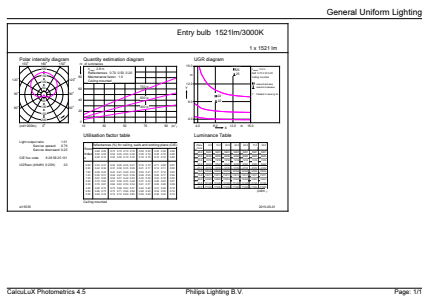

Fotometrische gegevens

CorePro LEDbulb ND 13-100W A60 830