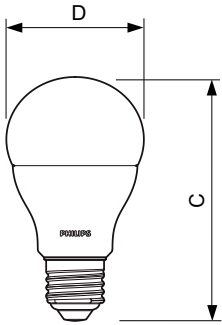

CorePro LED lampen

	397632
Productgegevens	
Volledige productcode	871869657767700
Productnaam voor bestelling	CorePro LEDbulb ND 13-100W A60 E27 830
EAN/UPC - Product	8718696577677
Bestelcode	57767700

Lokale code	CB100W830E27
Numerator - Aantal per pak	1
Numerator - Dozen per buitendoos	10
SAP-materiaal	929001235002
Nettogewicht SAP (per stuk)	0,076 kg

Maatschets

Entry Bulb 230V 13.5W-100W 3000K E27 ND

Product	D	C
CorePro LEDbulb ND 13-100W A60 E27 830	60 mm	110 mm