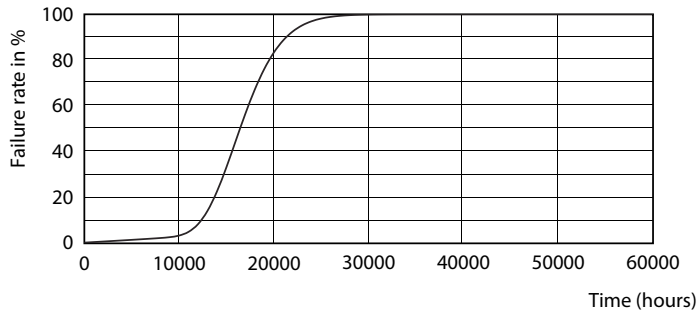

CorePro LED lampen

Levensduur

LEDbulb 100W E27 840 FR A60