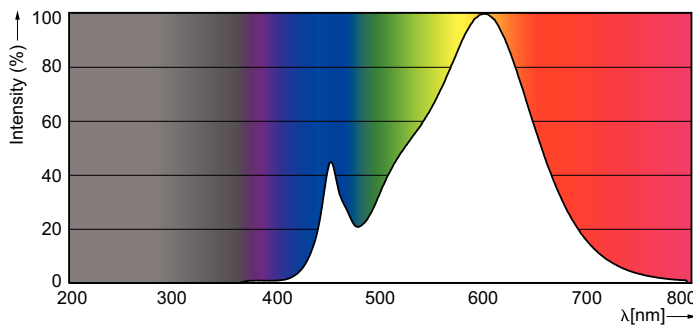

Product gegevens

Algemene informatie	
Lampvoet	E27 [E27]
Conform EU RoHS-richtlijn	Ja
Nominale levensduur (nom.)	15000 h
Schakelcyclus	50.000X
Technisch type	13-100W Sphere
Eisen aan armatuurontwerp	
Kleurcode	830 [CCT of 3000K]
Bundelhoek (nom.)	200 °
Lichtstroom (nom.)	1521 lm
Kleuraanduiding	Wit (WH)
Gecorreleerde kleurtemperatuur (nom.)	3000 K
Lichtrendement (gespec.) (nom.)	117,00 lm/W
Kleurconsistentie	<6
Kleurweergave-index (nom.)	80
LLMF bij einde nominale levensduur (nom.)	70 %
Bedrijfs- en Elektrische gegevens	
Ingangsfrequentie	50 tot 60 Hz

Maatschets

Entry Bulb 230V 13.5W-100W 3000K E27 ND

Product	D	C
CorePro LEDbulb ND 13-100W A60 E27 830	60 mm	110 mm

Fotometrische gegevens

CorePro LEDbulb ND 13-100W A60 830

CorePro LEDbulb ND 13-100W A60 830