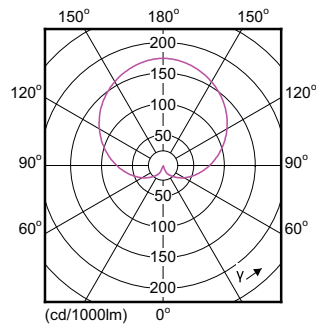

Product gegevens

Algemene informatie	
Lampvoet	E27 [E27]
Conform EU RoHS-richtlijn	Ja
Nominale levensduur (nom.)	15000 h
Schakelcyclus	50.000X
Technisch type	13-100W Sphere
Eisen aan armatuurontwerp	
Kleurcode	830 [CCT of 3000K]
Bundelhoek (nom.)	200 °
Lichtstroom (nom.)	1521 lm
Kleuraanduiding	Wit (WH)
Gecorreleerde kleurtemperatuur (nom.)	3000 K
Lichtrendement (gespec.) (nom.)	117,00 lm/W
Kleurconsistentie	<6
Kleurweergave-index (nom.)	80
LLMF bij einde nominale levensduur (nom.)	70 %
Bedrijfs- en Elektrische gegevens	
Ingangsfrequentie	50 tot 60 Hz

Maatschets

Entry Bulb 230V 13.5W-100W 3000K E27 ND

Product	D	C
CorePro LEDbulb ND 13-100W A60 E27 830	60 mm	110 mm

Fotometrische gegevens

CorePro LEDbulb ND 13-100W A60 830

CorePro LEDbulb ND 13-100W A60 830