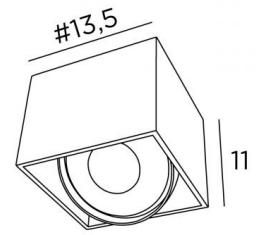

ATRIA 1 MOBILE

ATRIA 1 MOBILE in gestructureerd wit

Plafondlamp met een spot 12V (gloeilamp Ø111mm). Bestaat eveneens met een vaste lamp

BASIS

#13,5 x 11cm

TECHNISCHE GEGEVENS

Plafondspot ontworpen voor een AR111 - Ø111mm lamp (G53)

Spot gevoed in 12V door een transformator :

12-230V 50-60Hz 3-60W

dimbaar

en bedoeld voor LED lamp

De LED lamp is 40° oriënteerbaar

Dimbare plafondlamp

Een fixatieplaat om de basis aan het plafond te bevestigen ([PDF plan](#))