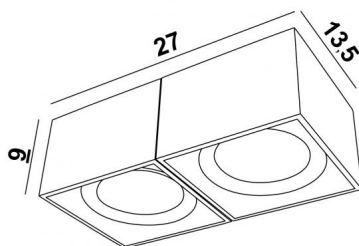

ATRIA 2 FIXE

ATRIA 2 FIXE in gestructureerd zwart

Plafondlamp met twee spots 12V (gloeilampen Ø111mm). Bestaat eveneens met een spot

BASIS

27 x 13,5 x 9cm

TECHNISCHE GEGEVENS

Plafondlamp ontworpen voor twee AR111 - Ø111mm lampen (G53)

Elke spot gevoed in 12V door één transformator :

12-230V 50-60Hz 3-60W

dimbaar

en bedoeld voor één LED lamp

De LED lampen zijn niet oriënteerbaar

Dimbare plafondlamp

Een fixatieplaat om de basis aan het plafond te bevestigen ([PDF plan](#))