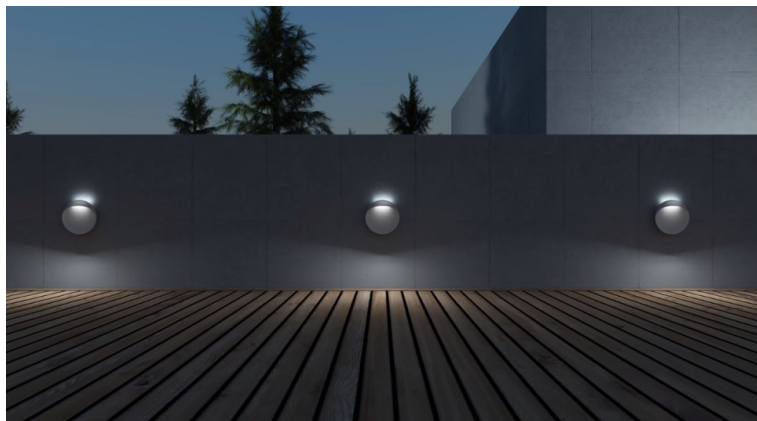

Flindt Wand

De armatuur zorgt voor een asymmetrische, niet-verblindende, neerwaarts gerichte lichtspreading. De vorm wordt op zachte wijze verlicht en er wordt tegelijkertijd een efficiënte horizontale verlichting op de grond gericht. Perfect voor zowel binnen als buiten.

Christian Flindt

Christian Flindt (1972) studeerde in 2002 af met een MAA en MDD aan de architectuuropleiding in Aarhus. Vervolgens startte hij in 2003 zijn eigen ontwerpbureau. Hij legt een sterke nadruk op communicatie tussen mensen, en zijn focus op dat vlak is terug te zien in de manier waarop hij opnieuw nadenkt over meubilair. Hij wil mensen met zijn meubels inspireren mensen om nieuwe contacten te leggen.