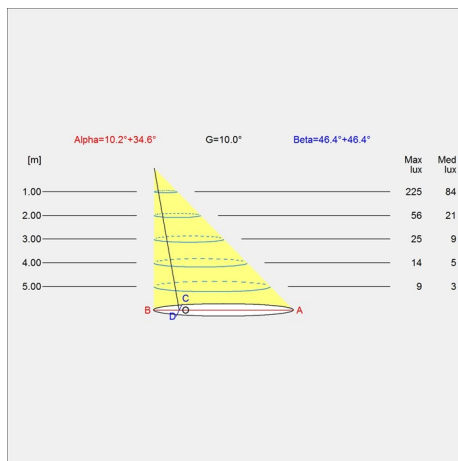

Design

Christian Flindt

Gewicht

Min.: 0.933 kg Max.: 6.652 kg

Afmetingen

Ø 200, Ø 300, Ø 400

Kleur

Aluminium kleur textuur, Corten colour, Witte textuur

Lichtspreidingsdiagrammen

Cartesian

Isolux

Polair