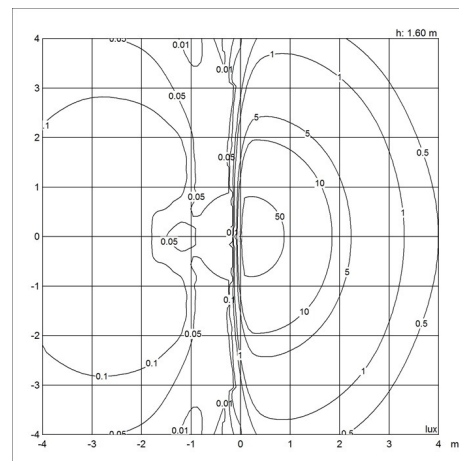

Design

Christian Flindt

Gewicht

Min.: 0.933 kg Max.: 6.652 kg

Afmetingen

Ø 200, Ø 300, Ø 400

Kleur

Aluminium kleur textuur, Corten colour, Witte textuur

Lichtspreidingsdiagrammen

Cartesian

Isolux

Polair