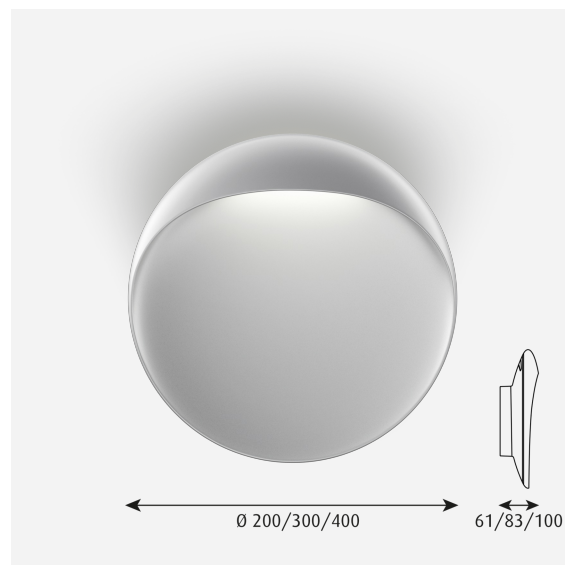

Product info

Informatie

Er is een LED-vervangingskit verkrijgbaar. Ø200 LED: Geschikt voor zowel fase-aansnijdings- als fase-afsnijdingsdimmers. Houd er rekening mee dat een laag stroomverbruik van sommige producten de dimeigenschappen kan beïnvloeden.

Montage

Ø 200: Installatiekabel 3 x 1,5 mm². Doorlussen niet mogelijk. Geïntegreerde driver. Ø 300/400: Installatiekabel 3 x 1,5 mm² + 2 x 1,5 mm² (dimmen). Doorlussen mogelijk. Geïntegreerde driver.

Kleur

Aluminiumkleurig, wit of cor-ten-kleurig. Structuuroppervlak, gepoedercoat.

Materialen

Behuizing voor en achter: gegoten aluminium. Lichtbehuizing: gegoten aluminium en drukgegoten acrylaat.

Formaten en gewichten

Breedte x hoogte x lengte (mm) | 60 x 200 x 200 Max. 0,9 kg | 80 x 300 x 300 Max. 3,8 kg | 100 x 400 x 400 Max. 6,7 kg

Klasse

Dichtheidsklasse IP65. Isolatieklasse I met aarding. Ø200: IK08. Ø300/400: IK09.

Lichtbron

LED 2700K 10W
Lumen: 321

Informatie

Er is een LED-vervangingskit verkrijgbaar.

Ø200 LED: Geschikt voor zowel fase-aansnijdings- als fase-afsnijdingsdimmers. Houd er rekening mee dat een laag stroomverbruik van sommige producten de dimeigenschappen kan beïnvloeden.

Productfamilie

Product variants

Diameter	Kleur	Lichtbron	Lumen	Lichtregeling
Ø 200	☐ Aluminium kleur textuur	LED 2700K 10W	1020	Dali
Ø 300	☐ Corten colour	LED 2700K 16W	1052	Phase dimming (mains dimm)
Ø 400	☐ Witte textuur	LED 2700K 20W	291	
		LED 3000K 10W	300	
		LED 3000K 16W	321	
		LED 3000K 20W	331	
			435	
			448	
			449	
			463	
			495	
			510	
			680	
			701	
			751	
			774