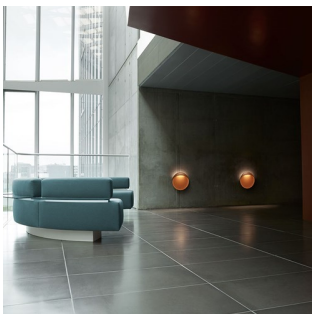

Flindt Wand

De armatuur zorgt voor een asymmetrische, niet-verblindende, neerwaarts gerichte lichtspreading. De vorm wordt op zachte wijze verlicht en er wordt tegelijkertijd een efficiënte horizontale verlichting op de grond gericht. Perfect voor zowel binnen als buiten.

Christian Flindt

Christian Flindt (1972) studeerde in 2002 af met een MAA en MDD aan de architectuuropleiding in Aarhus. Vervolgens startte hij in 2003 zijn eigen ontwerpbureau. Hij legt een sterke nadruk op communicatie tussen mensen, en zijn focus op dat vlak is terug te zien in de manier waarop hij opnieuw nadenkt over meubilair. Hij wil mensen met zijn meubels inspireren mensen om nieuwe contacten te leggen.