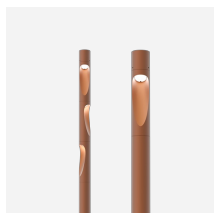

Flindt Wand

De armatuur zorgt voor een asymmetrische, niet-verblindende, neerwaarts gerichte lichtspreading. De vorm wordt op zachte wijze verlicht en er wordt tegelijkertijd een efficiënte horizontale verlichting op de grond gericht. Perfect voor zowel binnen als buiten.

Lichtbron

LED 2700K 10W
Lumen: 321

Informatie

Er is een LED-vervangingskit verkrijgbaar.

Ø200 LED: Geschikt voor zowel fase-aansnijdings- als fase-afsnijdingsdimmers. Houd er rekening mee dat een laag stroomverbruik van sommige producten de dimeigenschappen kan beïnvloeden.

Productfamilie

Flindt Bolder

Flindt Garden Bolder

Flindt Plaza

Product variants

Diameter	Kleur	Lichtbron	Lumen	Lichtregeling
Ø 200	<input type="radio"/> Aluminium kleur textuur	LED 2700K 10W	1020	Dali
Ø 300	<input type="radio"/> Corten colour	LED 2700K 16W	1052	Phase dimming (mains dimm)
Ø 400	<input type="radio"/> Witte textuur	LED 2700K 20W	291	
		LED 3000K 10W	300	
		LED 3000K 16W	321	
		LED 3000K 20W	331	
			435	
			448	
			449	
			463	
			495	
			510	
			680	
			701	
			751	
			774	