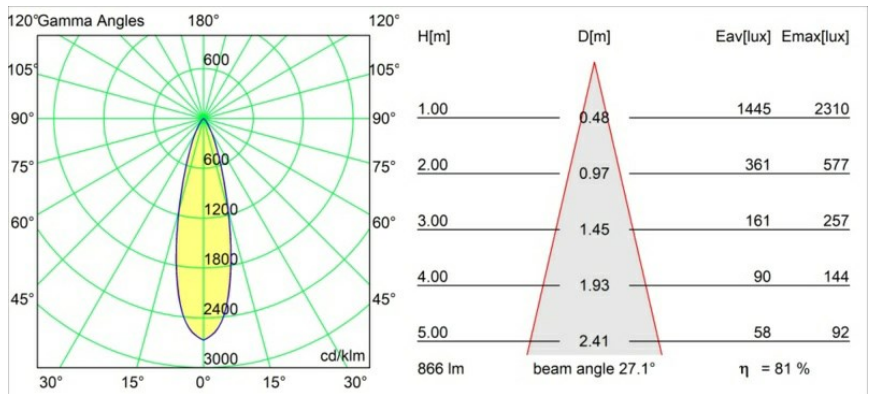

Datum
Klant
Project
Soort

Pista Linear Spots Track 48V 302 1x LED 2700K Medium 1-10V DI Black Structure

Pista is de ultieme moderne esthetiek: slanke magnetische rails, steeds kleinere spots en ultradunne kabels. Ontwerpers kunnen spelen met verschillende modules op enkele of meervoudige rails in verschillende lengtes en kleuren. De geometrische mogelijkheden zijn eindeloos

Specificaties

Materiaal	13461032
Type Lichtbron	LED
LED type	PISTA LINEAR SPOTS (8x)
LED technologie	Led-printplaat
CRI	Min. 90
Kleurtemperatuur	2700K
Levensduur	L80B20 bij 50.000 Uur
Lamp inbegrepen	Ja
Aantal Lichtbronnen	1
CIE-fluxcode	97 100 100 100 82
Binning (SDCM)	3
Lichtrichting	Omlaag
Optisch	Collimator
Gemeten gradenbundel (°)	27,1
Ingangsspanning	48Vdc
Luminaire power (W)	9,0
Elektriciteitsklasse	III
IP-klasse	20
Gloeidraadtest (°C)	960
Protocol Voor Dimmen	1-10V
Binnen/Buiten	Binnen
Toepassing	Plafond, Wand
Verstelbaarheid	Not Applicable
Afstand tot Verlicht Voorwerp (m)	0,1
Primaire Kleur & Primaire Afwerking	Zwart, Structuur
Brutogewicht (g)	112,0
Geleverde lumen (lm)	710
Efficiëntie (lm/W)	78
UGR	15
Opmerking	<ul style="list-style-type: none"> • 3500K op verzoek • Deze zwarte Track 48V lineaire module wordt geleverd met een zwarte railadapter. Uitzonderingen zijn alleen mogelijk op verzoek. • Dit is geen compleet product. Pista Track 48V systeem vereist.

TM30 & CRI Diagrammen

Lichtspreading & Stralingsdiagram

Diagrammen