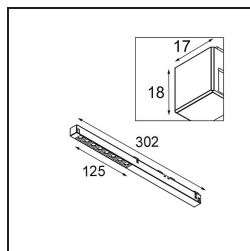

Datum
Klant
Project
Soort

Pista Linear Spots Track 48V 302 1x LED 2700K Medium 1-10V DI Black Structure

Pista is de ultieme moderne esthetiek: slanke magnetische rails, steeds kleinere spots en ultradunne kabels. Ontwerpers kunnen spelen met verschillende modules op enkele of meervoudige rails in verschillende lengtes en kleuren. De geometrische mogelijkheden zijn eindeloos

Specificaties

Materiaal	13461032
Type Lichtbron	LED
LED type	PISTA LINEAR SPOTS (8x)
LED technologie	Led-printplaat
CRI	Min. 90
Kleurtemperatuur	2700K
Levensduur	L80B20 bij 50.000 Uur
Lamp inbegrepen	Ja
Aantal Lichtbronnen	1
CIE-fluxcode	97 100 100 100 82
Binning (SDCM)	3
Lichtrichting	Omlaag
Optisch	Collimator
Gemeten gradenbundel (°)	27,1
Ingangsspanning	48Vdc
Luminaire power (W)	9,0
Elektriciteitsklasse	III
IP-klasse	20
Gloeidraadtest (°C)	960
Protocol Voor Dimmen	1-10V
Binnen/Buiten	Binnen
Toepassing	Plafond, Wand
Verstelbaarheid	Not Applicable
Afstand tot Verlicht Voorwerp (m)	0,1
Primaire Kleur & Primaire Afwerking	Zwart, Structuur
Brutogewicht (g)	112,0
Geleverde lumen (lm)	710
Efficiëntie (lm/W)	78
UGR	15
Opmerking	<ul style="list-style-type: none"> • 3500K op verzoek • Deze zwarte Track 48V lineaire module wordt geleverd met een zwarte railadapter. Uitzonderingen zijn alleen mogelijk op verzoek. • Dit is geen compleet product. Pista Track 48V systeem vereist.