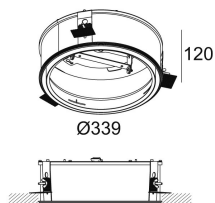

Date

Name

Client

Project name

Quote#

Type/Quantity

MULTINOVA 30 RECESSED KIT

27910 0050

[Weblink](#)

Opening formaat: 341 mm

Inbouwdiepte: 200 mm

Dikte montageoppervlak max.25

Gewicht: 3.1 KG

Minimumafstand: n.v.t.

08/05/2021 14:41:24