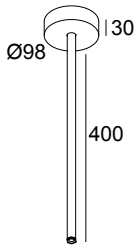

MULTINOVA 55 ROD SUSPENSION

0,4m B

27910 0030 B

AVAILABLE IN

BLACK 27910 0030 B

WHITE 27910 0030 W

[View on website](#)

General info

LOCATION	indoor
WEIGHT (KG)	0.3
INFORMATION	ROD LENGTH : 0,4m EXCL. CABLING

For detailed installation instructions, please consult the manual: [27910_0030_HAND.pdf](#)

WHERE USED

28011 9300	MULTINOVA 55 930
28011 9304	MULTINOVA 55 930 DIM4
28012 9300	MULTINOVA 55 PRISM 930
28012 9304	MULTINOVA 55 PRISM 930 DIM4
28013 9300	MULTINOVA 55 SMOKE 930
28013 9304	MULTINOVA 55 SMOKE 930 DIM4
28014 9005	MULTINOVA 55 TW 930 DIM5
28015 9005	MULTINOVA 55 TW PRISM 930 DIM5
28016 9005	MULTINOVA 55 SOFT 930 DIM5
28017 9300	MULTINOVA 55 DOWN-UP 930
28017 9304	MULTINOVA 55 DOWN-UP 930 DIM4
28018 9300	MULTINOVA 55 DOWN-UP PRISM 930
28018 9304	MULTINOVA 55 DOWN-UP PRISM 930 DIM4
28019 9300	MULTINOVA 55 DOWN-UP SMOKE 930
28019 9304	MULTINOVA 55 DOWN-UP SMOKE 930 DIM4
28020 9005	MULTINOVA 55 DOWN-UP TW 930 DIM5
28021 9005	MULTINOVA 55 DOWN-UP TW PRISM 930 DIM5

MULTINOVA 55 ROD SUSPENSION 0,4m B

27910 0030 B

Notes: