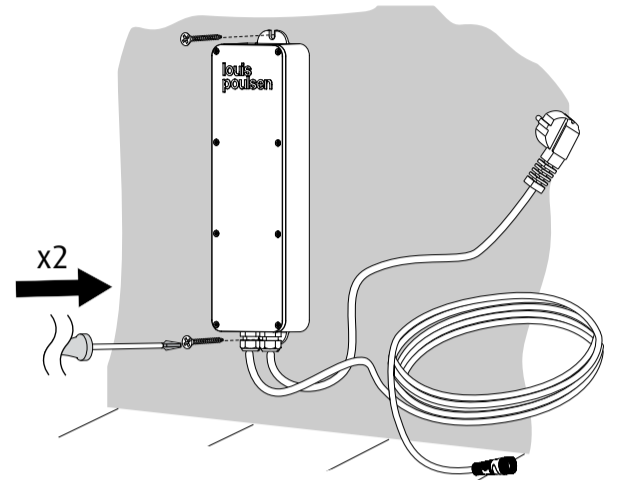

A

B

	L	⊖	N
DA	Brun	Gul/Grøn	Blå
SV	Brun	Gul/Grøn	Blå
EN	Brown	Yellow/Green	Blue
DE	Braun	Gelb/Grün	Blau
IT	Marrone	Giallo/Verde	Blu
FR	Brun	Jaune/Vert	Bleu
ES	Marrón	Amarillo/Verde	Azul
FI	Ruskea	Keltainen/Vihreä	Sininen

	+	-
DA	Brun	Blå
SV	Brun	Blå
EN	Brown	Blue
DE	Braun	Blau
IT	Marrone	Blu
FR	Brun	Bleu
ES	Marrón	Azul
FI	Ruskea	Sininen