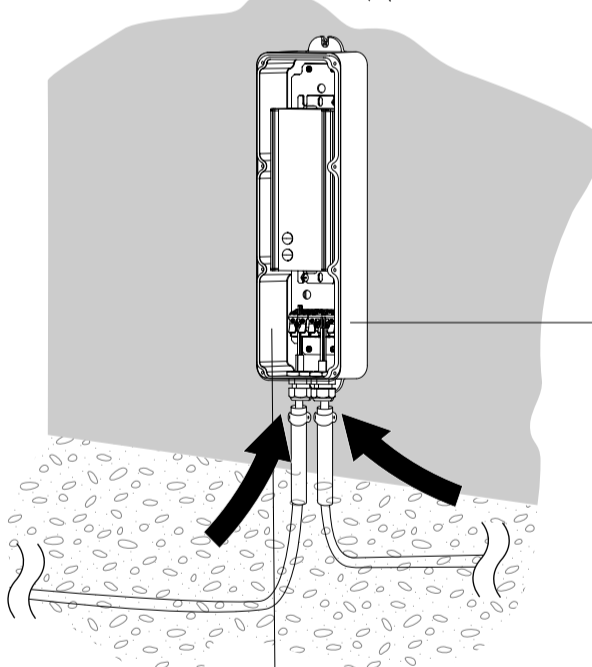

B

	L	⊖	N
DA	Brun	Gul/Grøn	Blå
SV	Brun	Gul/Grøn	Blå
EN	Brown	Yellow/Green	Blue
DE	Braun	Gelb/Grün	Blau
IT	Marrone	Giallo/Verde	Blu
FR	Brun	Jaune/Vert	Bleu
ES	Marrón	Amarillo/Verde	Azul
FI	Ruskea	Keltainen/Vihreä	Sininen