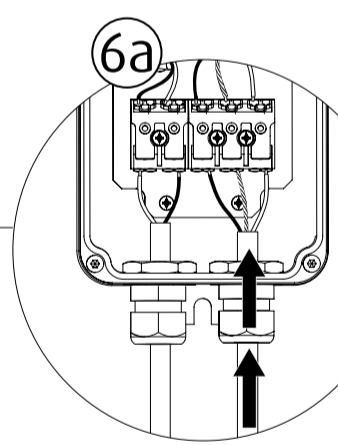

B

	L	⊖	N
DA	Brun	Gul/Grøn	Blå
SV	Brun	Gul/Grøn	Blå
EN	Brown	Yellow/Green	Blue
DE	Braun	Gelb/Grün	Blau
IT	Marrone	Giallo/Verde	Blu
FR	Brun	Jaune/Vert	Bleu
ES	Marrón	Amarillo/Verde	Azul
FI	Ruskea	Keltainen/Vihreä	Sininen