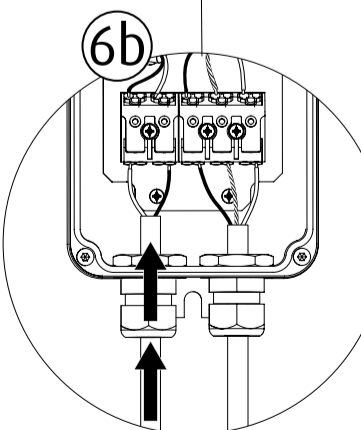

+	-
DA	Brun	Blå
SV	Brun	Blå
EN	Brown	Blue
DE	Braun	Blau
IT	Marrone	Blu
FR	Brun	Bleu
ES	Marrón	Azul
FI	Ruskea	Sininen