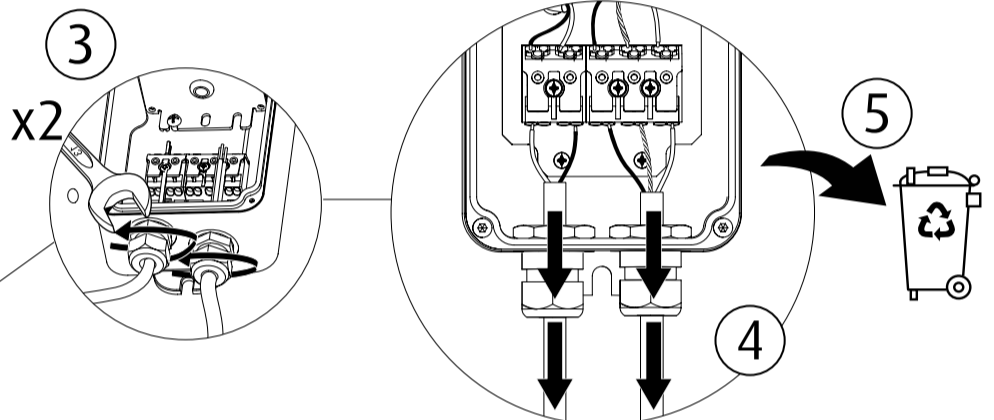

B

	L	⊖	N
DA	Brun	Gul/Grøn	Blå
SV	Brun	Gul/Grøn	Blå
EN	Brown	Yellow/Green	Blue
DE	Braun	Gelb/Grün	Blau
IT	Marrone	Giallo/Verde	Blu
FR	Brun	Jaune/Vert	Bleu
ES	Marrón	Amarillo/Verde	Azul
FI	Ruskea	Keltainen/Vihreä	Sininen