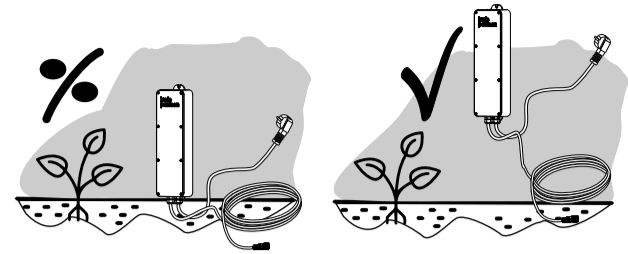

A

B

	L	⊖	N
DA	Brun	Gul/Grøn	Blå
SV	Brun	Gul/Grøn	Blå
EN	Brown	Yellow/Green	Blue
DE	Braun	Gelb/Grün	Blau
IT	Marrone	Giallo/Verde	Blu
FR	Brun	Jaune/Vert	Bleu
ES	Marrón	Amarillo/Verde	Azul
FI	Ruskea	Keltainen/Vihreä	Sininen

	+	-
DA	Brun	Blå
SV	Brun	Blå
EN	Brown	Blue
DE	Braun	Blau
IT	Marrone	Blu
FR	Brun	Bleu
ES	Marrón	Azul
FI	Ruskea	Sininen