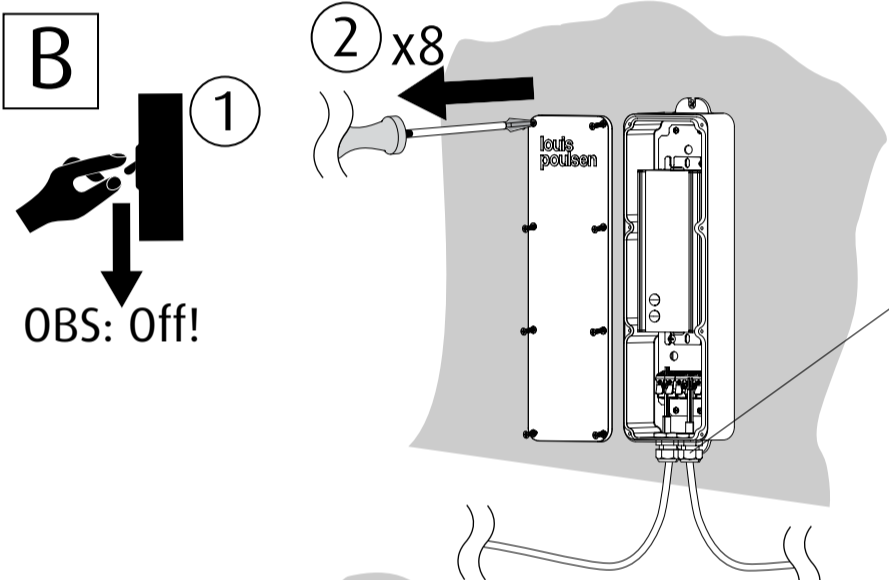

B

	L	⊖	N
DA	Brun	Gul/Grøn	Blå
SV	Brun	Gul/Grøn	Blå
EN	Brown	Yellow/Green	Blue
DE	Braun	Gelb/Grün	Blau
IT	Marrone	Giallo/Verde	Blu
FR	Brun	Jaune/Vert	Bleu
ES	Marrón	Amarillo/Verde	Azul
FI	Ruskea	Keltainen/Vihreä	Sininen