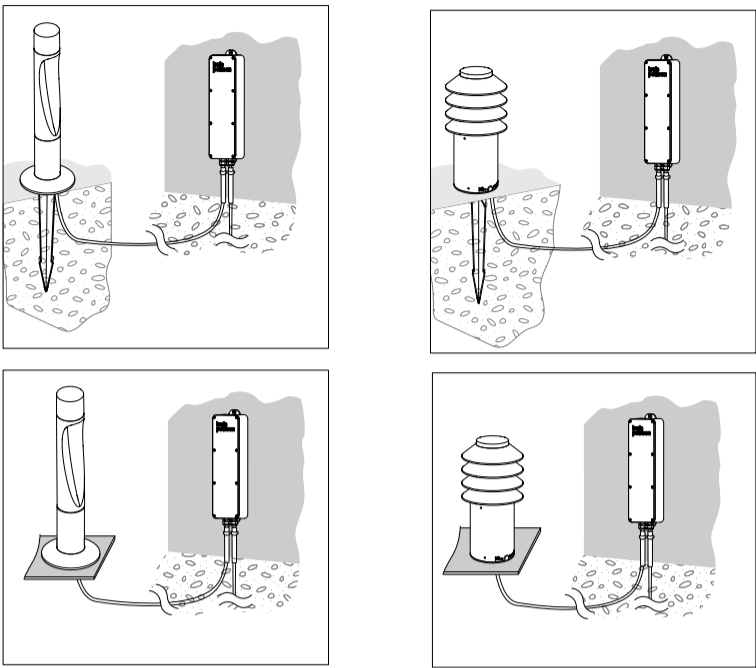

Garden Anchor, Base, Adapter Box

57500-14

Spænding/frekvens Voltage/frequency Spannung/frequenz Spänning/frekvens Tensione/frequenza Voltage/frequence Tensión/frecuencia Jännit/taajuus	Udgangsspænding Output Voltage Ausgangsspannung Utgangsspänning Tensione uscita Voltage de sortie Tensión de salida Ulostulojännite	Vægt Weight Gewicht Vikt Peso/ingombro Poids Peso Paino	Isolationsklasse Electric shock protection Schutzklasse Isolationsklass Classe di isolamento Protection au choc électrique Clase de aislamiento Eristysluokka	Tæthedsklasse Ingress protection Schutzart Kapslingsklass Grado di protezione Indice de protection Clase de protección Kotelointiluokka
220-240V/50-60Hz	DC 24V SELV  / 60W	Max. 1,4kg	Cl. I	Protection class box IP 66