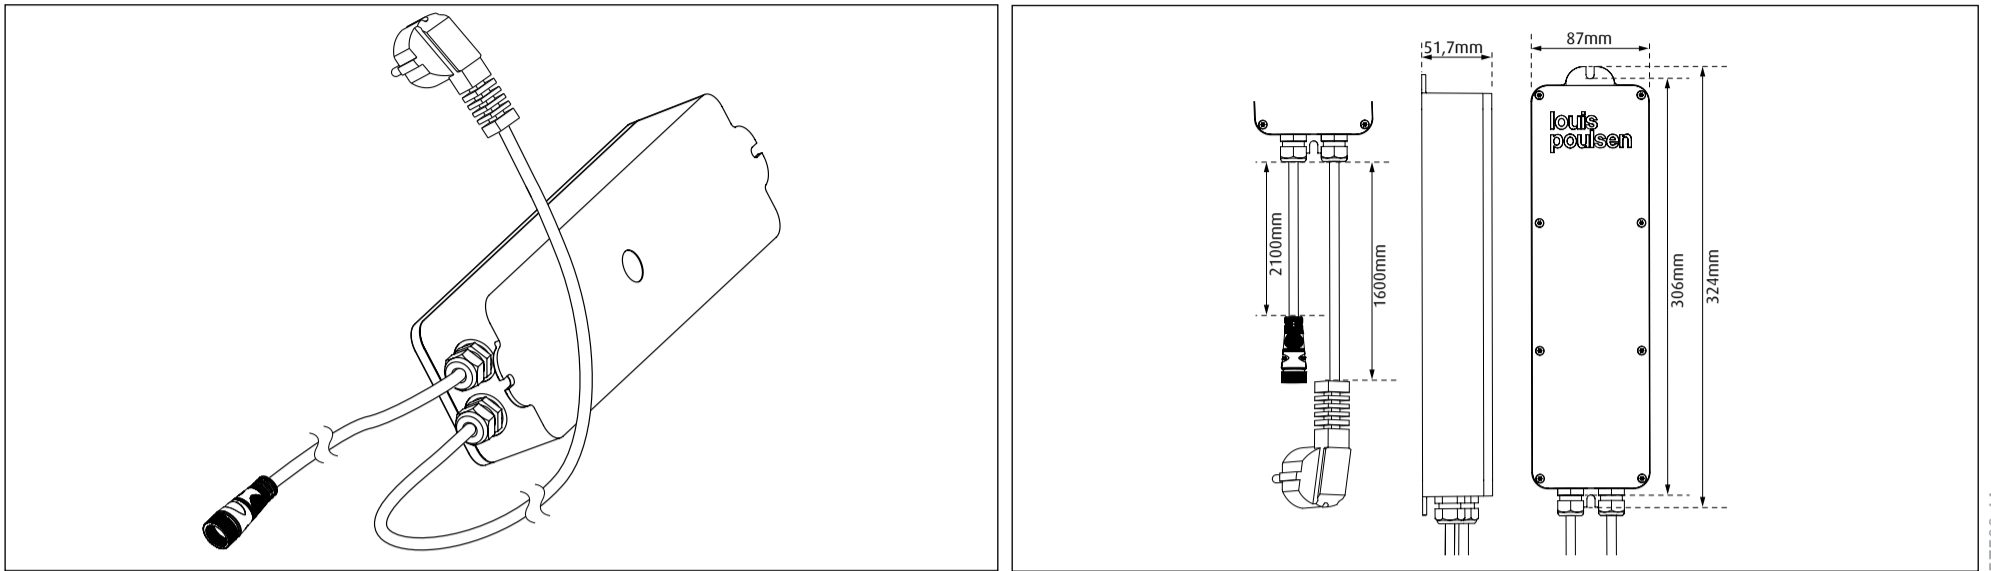

Garden Anchor, Base, Adapter Box

57500-14

Spænding/frekvens Voltage/frequency Spannung/frequenz Spänning/frekvens Tensione/frequenza Voltage/frequence Tensión/frecuencia Jännit/taajuus	Udgangsspænding Output Voltage Ausgangsspannung Utgangsspänning Tensione uscita Voltage de sortie Tensión de salida Ulostulojännite	Vægt Weight Gewicht Vikt Peso/ingombro Poids Peso Paino	Isolationsklasse Electric shock protection Schutzklasse Isolationsklass Classe di isolamento Protection au choc électrique Clase de aislamiento Eristysluokka	Tæthedsklasse Ingress protection Schutzart Kapslingsklass Grado di protezione Indice de protection Clase de protección Kotelointiluokka
220-240V/50-60Hz	DC 24V SELV  / 60W	Max. 1,4kg	Cl. I	Protection class box IP 66