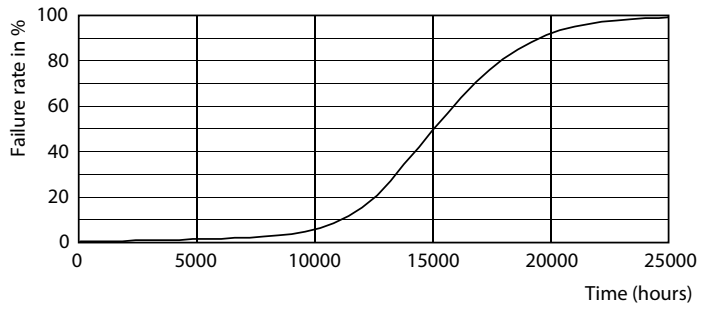

CorePro LEDcapsule LV

Levensduur

LEDcapsule CorePro 0.9-10W G4 Capsule 830 ND

LEDcapsule CorePro 0.9-10W G4 Capsule 830 ND