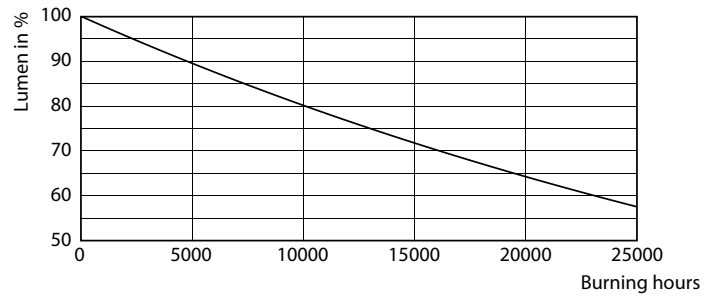

CorePro LEDcapsule LV

Levensduur

LEDcapsule CorePro 0.9-10W G4 Capsule 830 ND

LEDcapsule CorePro 0.9-10W G4 Capsule 830 ND