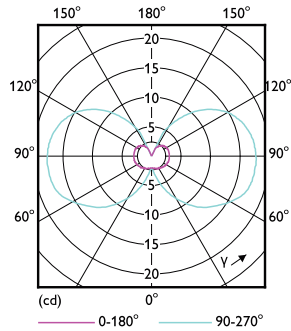

LEDcapsule CorePro 0.9-10W G4 Capsule 830 ND

Fotometrische gegevens