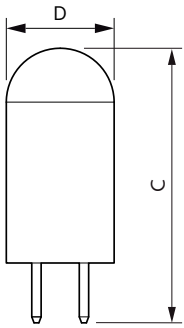

CorePro LEDcapsule LV

Productnaam voor bestelling	CorePro LEDcapsuleLV 0.9-10W G4 830
EAN/UPC - Product	8718696793060
Bestelcode	79306000
Local Code	79306000
Numerator - Aantal per pak	1

Numerator - Dozen per buitendoos	12
Materiaalnr. (12NC)	929001844002
Netto gewicht (per stuk)	0,008 kg

Maatschets

Capsule 12V1W-10W 100lm N.AD 3000K G4

Product	D	C
CorePro LEDcapsuleLV 0.9-10W G4 830	14,5 mm	38 mm