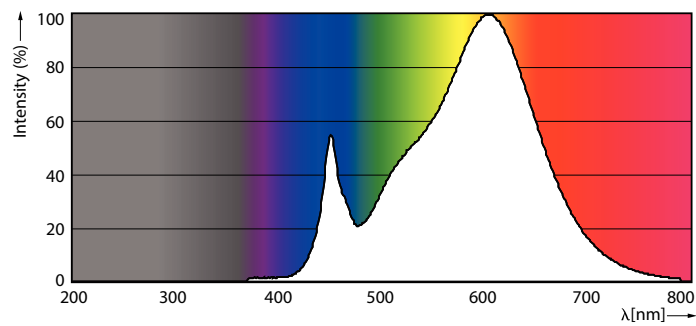

LEDcapsule CorePro 0.9-10W G4 Capsule 830 ND

LEDcapsule CorePro 0.9-10W G4 Capsule 830 ND