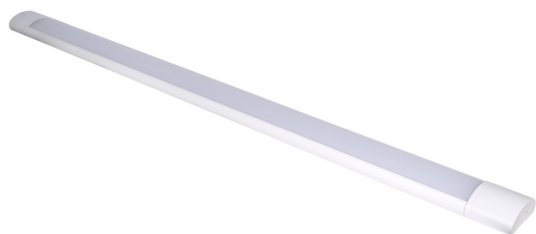

TFA40WLEDCCT

LED THIKA S IP42 TECO 120CM 40W 3000-4000-6500K

KARAKTERISTIEKEN

Referentie : TFA40WLEDCCT

Lengte : 1200 mm

Breedte : 80 mm

Hoogte : 36 mm

Hoek : 120 °

IP : 42

Vermogen : 40 W

Materiaal : Aluminium+PC

Kelvin : 3000-4000-6500K

Lumen : 4000-4800lm

Ra : 80

Gamma : THIKA S

Kleur : Wit

BESCHRIJVING

- Behuizing van wit aluminium RAL 9016 en diffuser van polycarbonaat, reflector van wit geëpoxeerd staal.

° Snelle connector en doorvoerkabels.

° Opbouwarmatuur uitgerust met SMT LED printplaat, voor een homogene en efficiënte verlichting gelijkwaardig aan de klassieke T8 fluorescentie armaturen.

° Colorswitch 3000-4000-6500K.

Teconex S.A./N.V. Rue de Magnée, 108 | B - 4610 BEYNE-HEUSAY (Liège) | <https://www.teconex.eu>

06/12/2022

- ° Snelle 'push in' connector aan één zijde. Invoer van de stroomkabel via de zijkant naar keuze en doorvoerkabels.
- ° Beugels in roestvrij staal voor de bevestiging van het toestel, in de lengte verstelbaar (2 stuks).