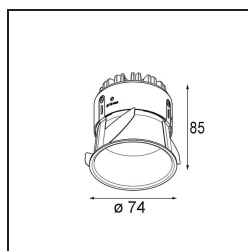

Datum
Klant
Project
Soort

Thimble Recessed 74 1x IP55 LED 3000K Medium DE White Structure

Specificaties

Materiaal	11620109
Type Lichtbron	LED
LED type	BRIDGELUX V6 HD G7
LED technologie	Led-COB
CRI	Min. 90
Kleurtemperatuur	3000K
Levensduur	L80B20 bij 50.000 Uur
Lamp inbegrepen	Ja
Aantal Lichtbronnen	1
CIE-fluxcode	100 100 100 100 62
Binning (SDCM)	2
Lichtrichting	Omlaag
Optisch	Lens
Gemeten gradenbundel (°)	30,4
Ingangsspanning	Aandrijving Gelijkstroom Vereist
Elektriciteitsklasse	III
IP-klasse	55
Gloeidraadtest (°C)	960
Binnen/Buiten	Binnen
Toepassing	Plafond
Montage	Inbouw
Inbouwopening (mm)	ø70
Montagediepte (mm)	110,0
Verstelbaarheid	Not Applicable
Afstand tot Verlicht Voorwerp (m)	0,1
Primaire Kleur & Primaire Afwerking	Wit, Structuur
Brutogewicht (g)	254,0
Stroom driver (mA)	350 500
Forward voltage (Vf)	16,4 16,9
Connected load (W)	5,7 8,5
Geleverde lumen (lm)	451 608
Efficiëntie (lm/W)	79 72
UGR	0 0
Opmerking	• 4000 K op verzoek