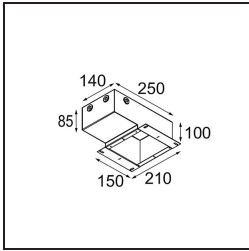

Installatie Accessoires

11624030 Conbox 140x250x100x210