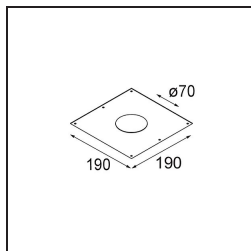

Datum
Klant
Project
Soort

Thimble Recessed 74 1x IP55 LED 3000K Medium DE White Structure

Specificaties

Materiaal	11620109
Type Lichtbron	LED
LED type	BRIDGELUX V6 HD G7
LED technologie	Led-COB
CRI	Min. 90
Kleurtemperatuur	3000K
Levensduur	L80B20 bij 50.000 Uur
Lamp inbegrepen	Ja
Aantal Lichtbronnen	1
CIE-fluxcode	100 100 100 100 62
Binning (SDCM)	2
Lichtrichting	Omlaag
Optisch	Lens
Gemeten gradenbundel (°)	30,4
Ingangsspanning	Aandrijving Gelijkstroom Vereist
Elektriciteitsklasse	III
IP-klasse	55
Gloeidraadtest (°C)	960
Binnen/Buiten	Binnen
Toepassing	Plafond
Montage	Inbouw
Inbouwopening (mm)	ø70
Montagediepte (mm)	110,0
Verstelbaarheid	Not Applicable
Afstand tot Verlicht Voorwerp (m)	0,1
Primaire Kleur & Primaire Afwerking	Wit, Structuur
Brutogewicht (g)	254,0
Stroom driver (mA)	350 500
Forward voltage (Vf)	16,4 16,9
Connected load (W)	5,7 8,5
Geleverde lumen (lm)	451 608
Efficiëntie (lm/W)	79 72
UGR	0 0
Opmerking	• 4000 K op verzoek

TM30 & CRI Diagrammen

Lichtspreading & Stralingsdiagram

Installatie Accessoires

11624030 Conbox 140x250x100x210

11624130 Conbox 140x400x100x210

12292630 Gypsum fibreboard 150x150

12292730 Gypsum fibreboard 300x150

11624430 Concrete ring Ø70 for standard concrete boxes

12290130 Gypkit 190X190 - Ø70

11624530 Ring Recessed Trimless 70

11624630 Plaster Kit Recessed Trimless 150x150 - 70

■ Kies een vereist accessoire