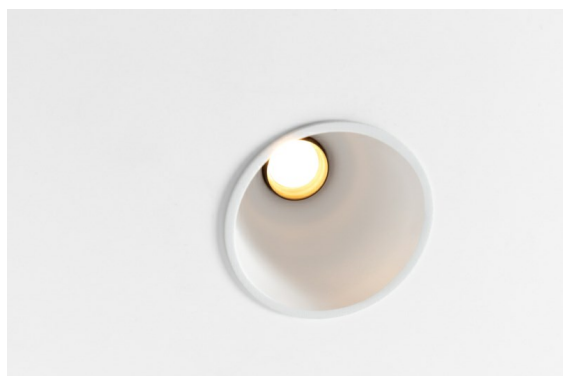

Datum
Klant
Project
Soort

Thimble Recessed 74 1x IP55 LED 3000K Medium DE White Structure

Specificaties

Materiaal	11620109
Type Lichtbron	LED
LED type	BRIDGELUX V6 HD G7
LED technologie	Led-COB
CRI	Min. 90
Kleurtemperatuur	3000K
Levensduur	L80B20 bij 50.000 Uur
Lamp inbegrepen	Ja
Aantal Lichtbronnen	1
CIE-fluxcode	100 100 100 100 62
Binning (SDCM)	2
Lichtrichting	Omlaag
Optisch	Lens
Gemeten gradenbundel (°)	30,4
Ingangsspanning	Aandrijving Gelijkstroom Vereist
Elektriciteitsklasse	III
IP-klasse	55
Gloeidraadtest (°C)	960
Binnen/Buiten	Binnen
Toepassing	Plafond
Montage	Inbouw
Inbouwopening (mm)	ø70
Montagediepte (mm)	110,0
Verstelbaarheid	Not Applicable
Afstand tot Verlicht Voorwerp (m)	0,1
Primaire Kleur & Primaire Afwerking	Wit, Structuur
Brutogewicht (g)	254,0
Stroom driver (mA)	350 500
Forward voltage (Vf)	16,4 16,9
Connected load (W)	5,7 8,5
Geleverde lumen (lm)	451 608
Efficiëntie (lm/W)	79 72
UGR	0 0
Opmerking	• 4000 K op verzoek

Minimalistisch ontwerp, subtiele rondingen, onthullende kleuren, kwalitatieve lens en leds. Met zijn diep verzonken, niet-verblindende lichtbron is Thimble dankzij de strakke, naadloze uitvoering een stille maar toch geraffineerde keuze voor chique woonruimtes of hotels/restaurants. Deze veelzijdige, elegante architecturale neerwaartse verlichting brengt pure vormen, definitie en kwalitatief licht zonder alle aandacht naar zich toe te trekken.