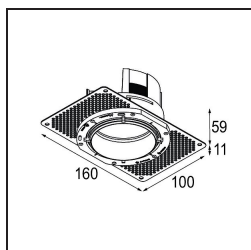

Datum
Klant
Project
Soort

Thimble Recessed 74 1x IP55 LED 3000K Medium DE White Structure

Specificaties

Materiaal	11620109
Type Lichtbron	LED
LED type	BRIDGELUX V6 HD G7
LED technologie	Led-COB
CRI	Min. 90
Kleurtemperatuur	3000K
Levensduur	L80B20 bij 50.000 Uur
Lamp inbegrepen	Ja
Aantal Lichtbronnen	1
CIE-fluxcode	100 100 100 100 62
Binning (SDCM)	2
Lichtrichting	Omlaag
Optisch	Lens
Gemeten gradenbundel (°)	30,4
Ingangsspanning	Aandrijving Gelijkstroom Vereist
Elektriciteitsklasse	III
IP-klasse	55
Gloeidraadtest (°C)	960
Binnen/Buiten	Binnen
Toepassing	Plafond
Montage	Inbouw
Inbouwopening (mm)	ø70
Montagediepte (mm)	110,0
Verstelbaarheid	Not Applicable
Afstand tot Verlicht Voorwerp (m)	0,1
Primaire Kleur & Primaire Afwerking	Wit, Structuur
Brutogewicht (g)	254,0
Stroom driver (mA)	350 500
Forward voltage (Vf)	16,4 16,9
Connected load (W)	5,7 8,5
Geleverde lumen (lm)	451 608
Efficiëntie (lm/W)	79 72
UGR	0 0
Opmerking	• 4000 K op verzoek

TM30 & CRI Diagrammen

Lichtspreading & Stralingsdiagram

Installatie Accessoires

11624030 Conbox 140x250x100x210

11624130 Conbox 140x400x100x210

12292630 Gypsum fibreboard 150x150

12292730 Gypsum fibreboard 300x150

11624430 Concrete ring Ø70 for standard concrete boxes

12290130 Gypkit 190X190 - Ø70

11624530 Ring Recessed Trimless 70

11624630 Plaster Kit Recessed Trimless 150x150 - 70

■ Kies een vereist accessoire