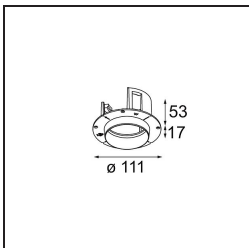

Datum
Klant
Project
Soort

Thimble Recessed 74 1x IP55 LED 3000K Medium DE White Structure

Specificaties

Materiaal	11620109
Type Lichtbron	LED
LED type	BRIDGELUX V6 HD G7
LED technologie	Led-COB
CRI	Min. 90
Kleurtemperatuur	3000K
Levensduur	L80B20 bij 50.000 Uur
Lamp inbegrepen	Ja
Aantal Lichtbronnen	1
CIE-fluxcode	100 100 100 100 62
Binning (SDCM)	2
Lichtrichting	Omlaag
Optisch	Lens
Gemeten gradenbundel (°)	30,4
Ingangsspanning	Aandrijving Gelijkstroom Vereist
Elektriciteitsklasse	III
IP-klasse	55
Gloeidraadtest (°C)	960
Binnen/Buiten	Binnen
Toepassing	Plafond
Montage	Inbouw
Inbouwopening (mm)	ø70
Montagediepte (mm)	110,0
Verstelbaarheid	Not Applicable
Afstand tot Verlicht Voorwerp (m)	0,1
Primaire Kleur & Primaire Afwerking	Wit, Structuur
Brutogewicht (g)	254,0
Stroom driver (mA)	350 500
Forward voltage (Vf)	16,4 16,9
Connected load (W)	5,7 8,5
Geleverde lumen (lm)	451 608
Efficiëntie (lm/W)	79 72
UGR	0 0
Opmerking	• 4000 K op verzoek

TM30 & CRI Diagrammen

Lichtspreading & Stralingsdiagram

Installatie Accessoires

11624030 Conbox 140x250x100x210

11624130 Conbox 140x400x100x210

12292630 Gypsum fibreboard 150x150

12292730 Gypsum fibreboard 300x150

11624430 Concrete ring Ø70 for standard concrete boxes

12290130 Gypkit 190X190 - Ø70

11624530 Ring Recessed Trimless 70

11624630 Plaster Kit Recessed Trimless 150x150 - 70

■ Kies een vereist accessoire