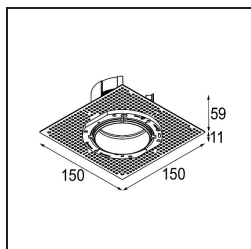

Datum
Klant
Project
Soort

Thimble Recessed 74 1x IP55 LED 3000K Medium DE White Structure

Specificaties

Materiaal	11620109
Type Lichtbron	LED
LED type	BRIDGELUX V6 HD G7
LED technologie	Led-COB
CRI	Min. 90
Kleurtemperatuur	3000K
Levensduur	L80B20 bij 50.000 Uur
Lamp inbegrepen	Ja
Aantal Lichtbronnen	1
CIE-fluxcode	100 100 100 100 62
Binning (SDCM)	2
Lichtrichting	Omlaag
Optisch	Lens
Gemeten gradenbundel (°)	30,4
Ingangsspanning	Aandrijving Gelijkstroom Vereist
Elektriciteitsklasse	III
IP-klasse	55
Gloeidraadtest (°C)	960
Binnen/Buiten	Binnen
Toepassing	Plafond
Montage	Inbouw
Inbouwopening (mm)	ø70
Montagediepte (mm)	110,0
Verstelbaarheid	Not Applicable
Afstand tot Verlicht Voorwerp (m)	0,1
Primaire Kleur & Primaire Afwerking	Wit, Structuur
Brutogewicht (g)	254,0
Stroom driver (mA)	350 500
Forward voltage (Vf)	16,4 16,9
Connected load (W)	5,7 8,5
Geleverde lumen (lm)	451 608
Efficiëntie (lm/W)	79 72
UGR	0 0
Opmerking	• 4000 K op verzoek

TM30 & CRI Diagrammen

Lichtspreading & Stralingsdiagram

Installatie Accessoires

11624030 Conbox 140x250x100x210

11624130 Conbox 140x400x100x210

12292630 Gypsum fibreboard 150x150

12292730 Gypsum fibreboard 300x150

11624430 Concrete ring Ø70 for standard concrete boxes

12290130 Gypkit 190X190 - Ø70

11624530 Ring Recessed Trimless 70

11624630 Plaster Kit Recessed Trimless 150x150 - 70

■ Kies een vereist accessoire