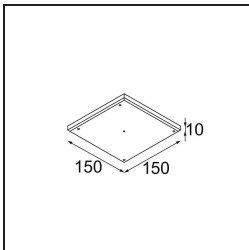

TM30 & CRI Diagrammen

Lichtspreading & Stralingsdiagram

Installatie Accessoires

11624030 Conbox 140x250x100x210

11624130 Conbox 140x400x100x210

12292630 Gypsum fibreboard 150x150

12292730 Gypsum fibreboard 300x150

11624430 Concrete ring Ø70 for standard concrete boxes

12290130 Gypkit 190X190 - Ø70

11624530 Ring Recessed Trimless 70

11624630 Plaster Kit Recessed Trimless 150x150 - 70

■ Kies een vereist accessoire