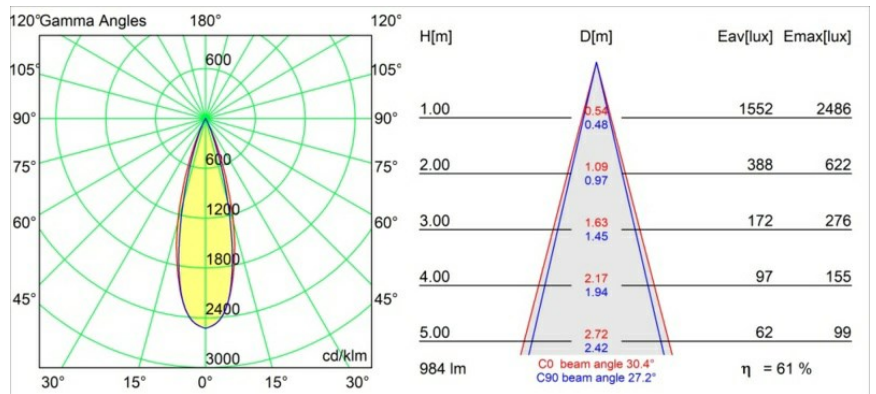

Lichtspreading & Stralingsdiagram