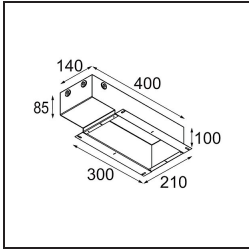

TM30 & CRI Diagrammen

Lichtspreading & Stralingsdiagram

Installatie Accessoires

11624030 Conbox 140x250x100x210

11624130 Conbox 140x400x100x210

12292630 Gypsum fibreboard 150x150

12292730 Gypsum fibreboard 300x150

11624430 Concrete ring Ø70 for standard concrete boxes

12290130 Gypkit 190X190 - Ø70

11624530 Ring Recessed Trimless 70

11624630 Plaster Kit Recessed Trimless 150x150 - 70

■ Kies een vereist accessoire