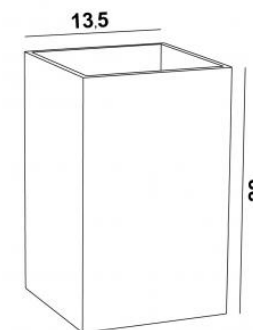

LIGHTING COLLECTION *by Stéphane Davidts*

UP 111

Uplight met een voetschakelaar. Het licht schijnt naar boven

UP 111 in gestructureerd zwart en wit

TECHNISCHE GEGEVENS

Eén transformator 240/12V
LED-lamp verplicht te gebruiken

AFMETINGEN

13,5 x 13,5cm - H22cm

BESCHIKBARE UITVOERINGEN

01 - Gestructureerd wit - 001

02 - Gestructureerd zwart - 002