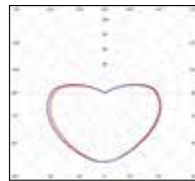

## SOURCE

E27 - 60W max Ø68 mm - H160 mm max

E27 (2450 lm)  
Real light output/frosted - 1585 lm  
Real light output/clear - 1583 lm