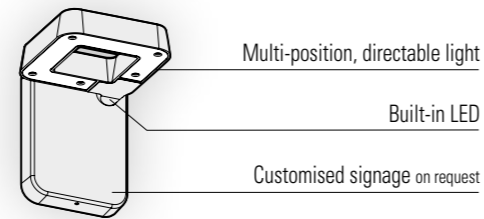

## MODELS

H 259 mm  
W 226 mm  
D 271 mm