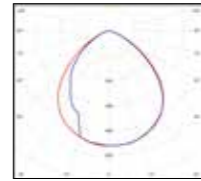

Models 2 to 4