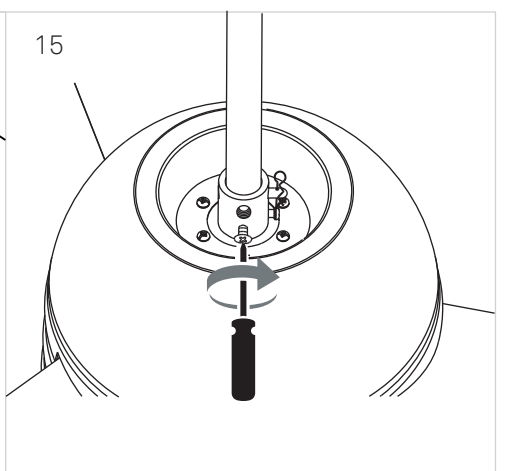

KAI

LEDS C4

25

CALIBRATION

1

2

3

4