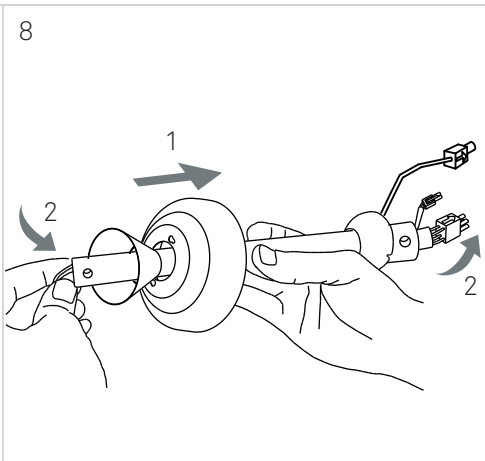

KAI

LEDS C4

25

CALIBRATION

1

2

3

4