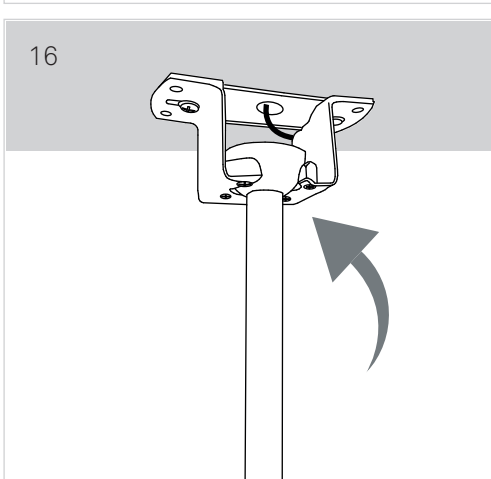

KAI

LEDS C4

25

CALIBRATION

1

2

3

4