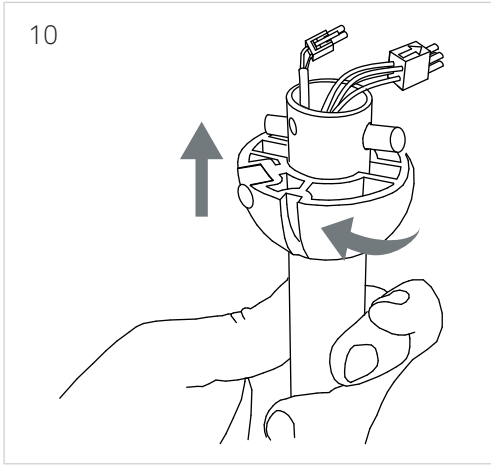

KAI

LEDS C4

25

CALIBRATION

1

2

3

4