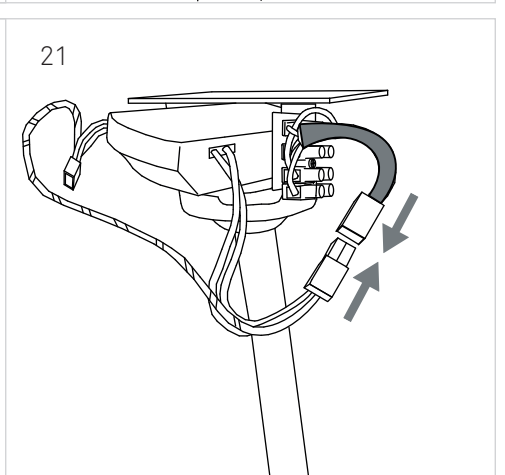

KAI

LEDS C4

25

CALIBRATION

1

2

3

4