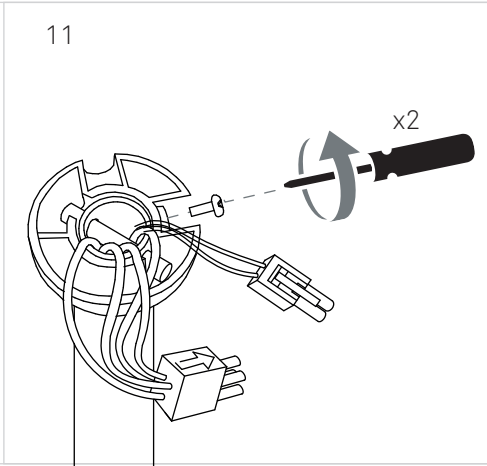

KAI

LEDS C4

25

CALIBRATION

1

2

3

4