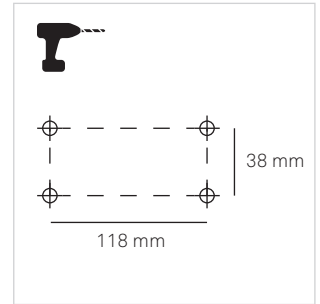

KAI

LEDS C4

25

CALIBRATION

1

2

3

4