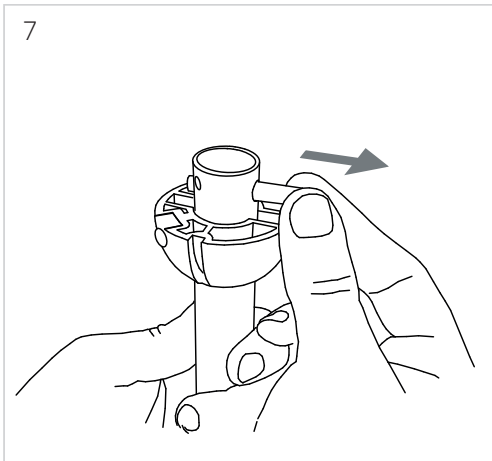

KAI

LEDS C4

25

CALIBRATION

1

2

3

4