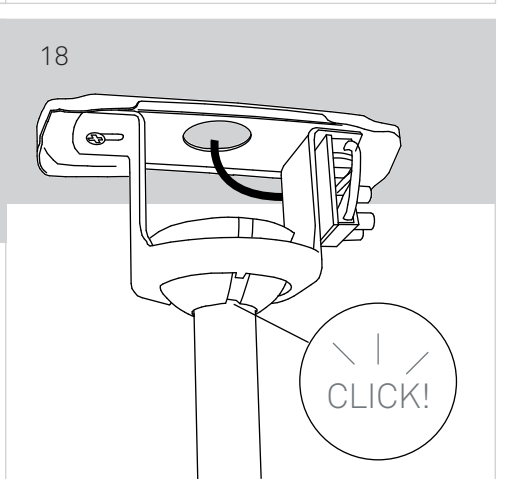

KAI

LEDS C4

25

CALIBRATION

1

2

3

4