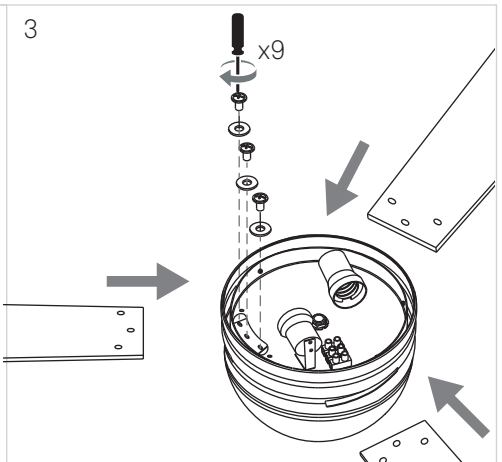

KAI

LEDS C4

25

CALIBRATION

1

2

3

4