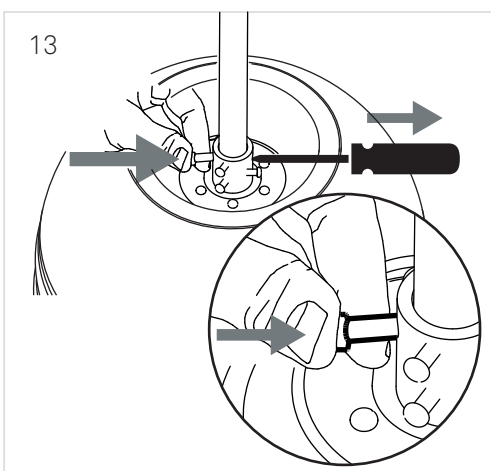

KAI

LEDS C4

25

CALIBRATION

1

2

3

4