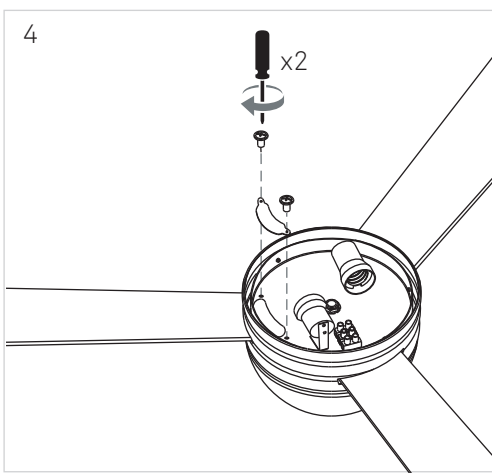

KAI

LEDS C4

25

CALIBRATION

1

2

3

4