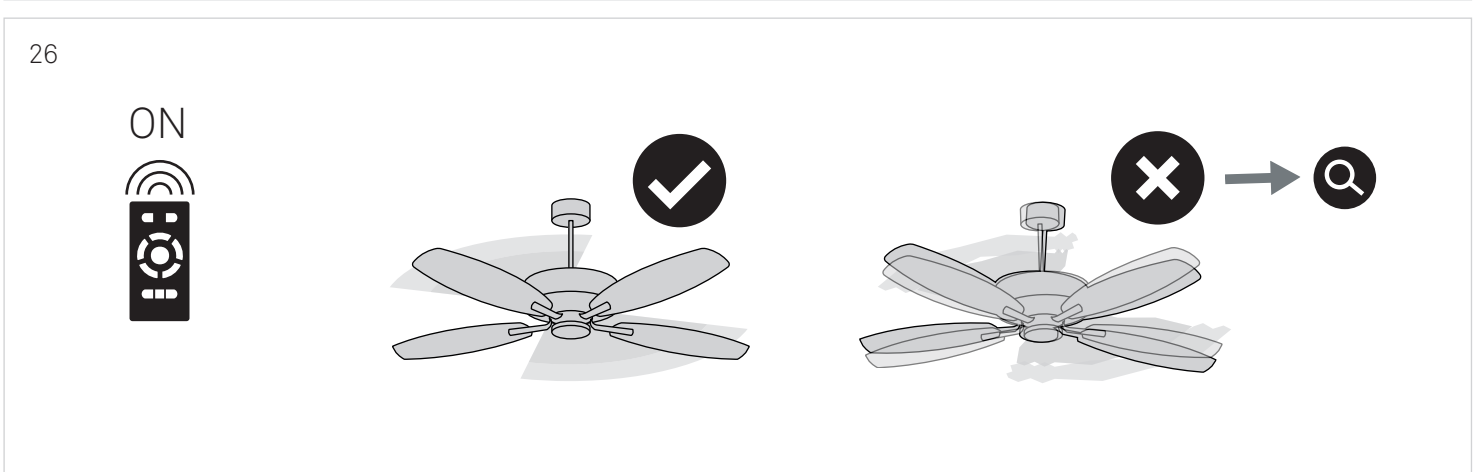

KAI

LEDS C4

25

CALIBRATION

1

2

3

4