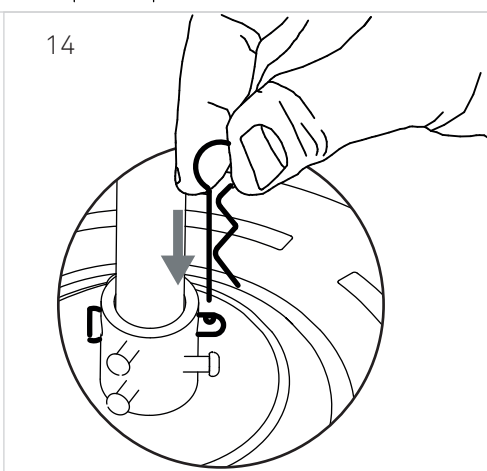

KAI

LEDS C4

25

CALIBRATION

1

2

3

4