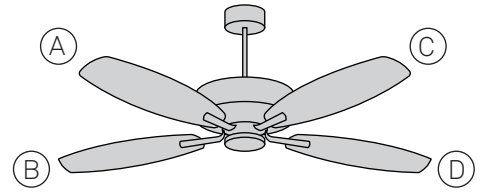

KAI

LEDS C4

25

CALIBRATION

1

2

3

4