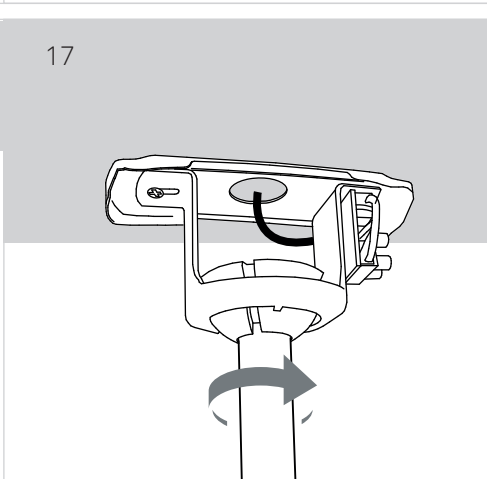

KAI

LEDS C4

25

CALIBRATION

1

2

3

4