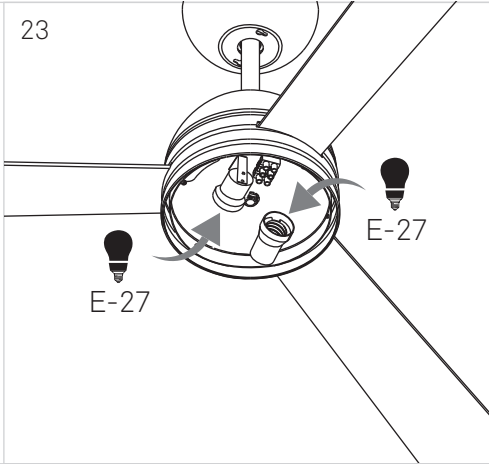

KAI

LEDS C4

25

CALIBRATION

1

2

3

4