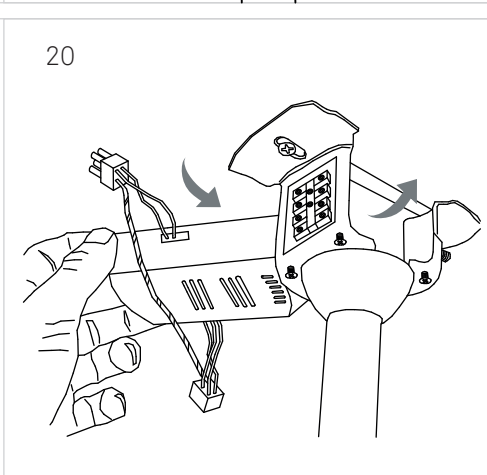

KAI

LEDS C4

25

CALIBRATION

1

2

3

4