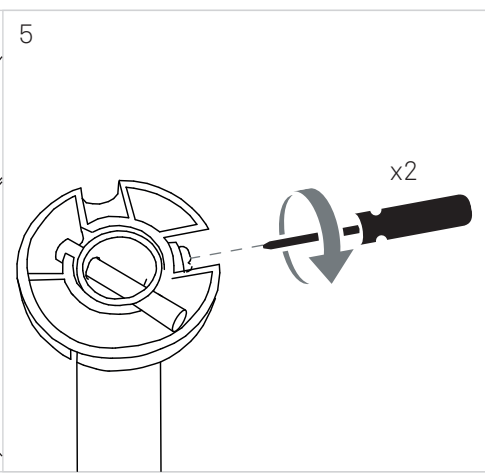

KAI

LEDS C4

25

CALIBRATION

1

2

3

4