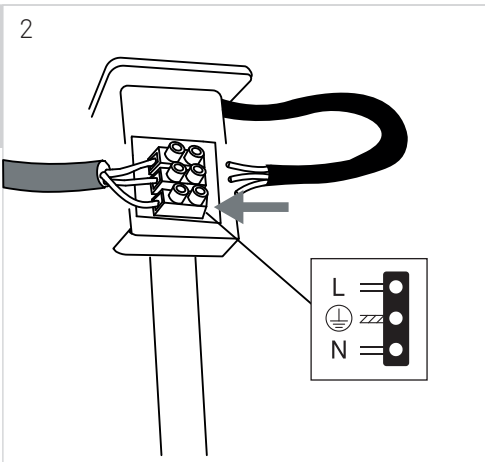

KAI

LEDS C4

25

CALIBRATION

1

2

3

4