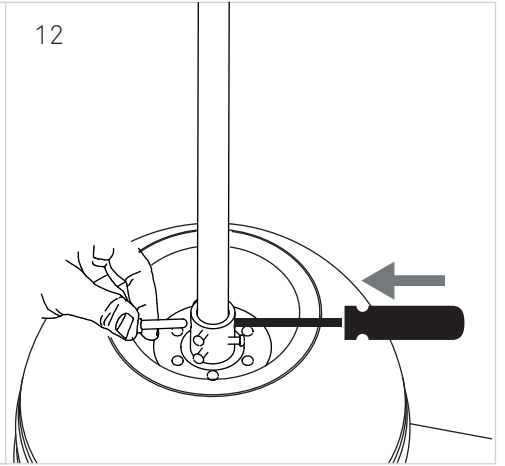

KAI

LEDS C4

25

CALIBRATION

1

2

3

4