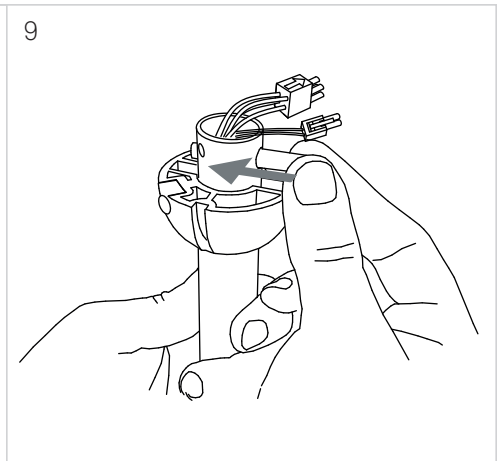

KAI

LEDS C4

25

CALIBRATION

1

2

3

4