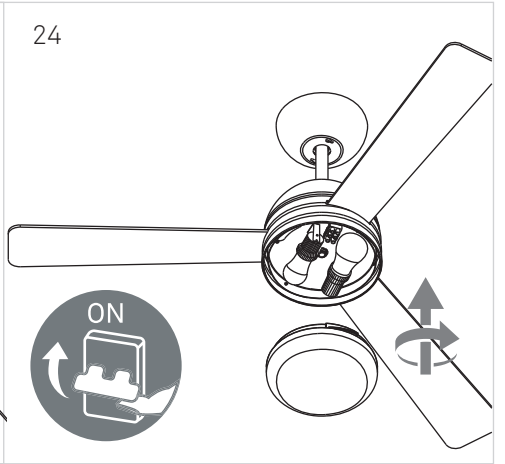

KAI

LEDS C4

25

CALIBRATION

1

2

3

4