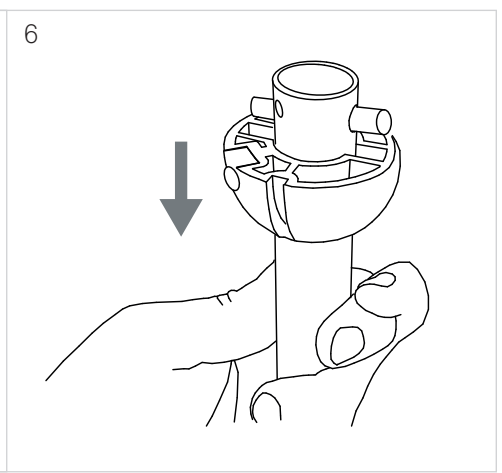

KAI

LEDS C4

25

CALIBRATION

1

2

3

4