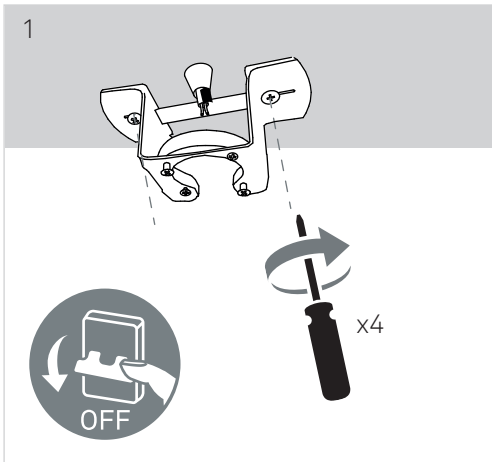

KAI

LEDS C4

25

CALIBRATION

1

2

3

4