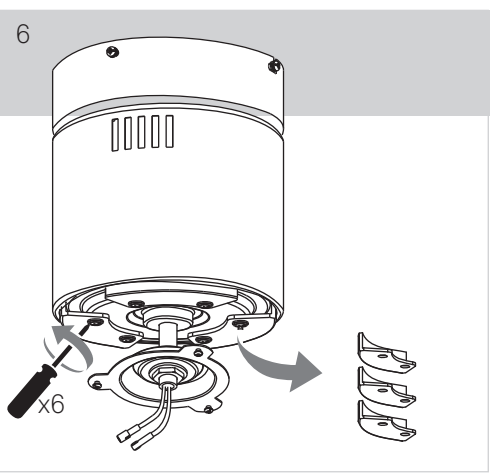

STEM

299 mm SMART

LEDS C4

CALIBRATION

1

2

3

4