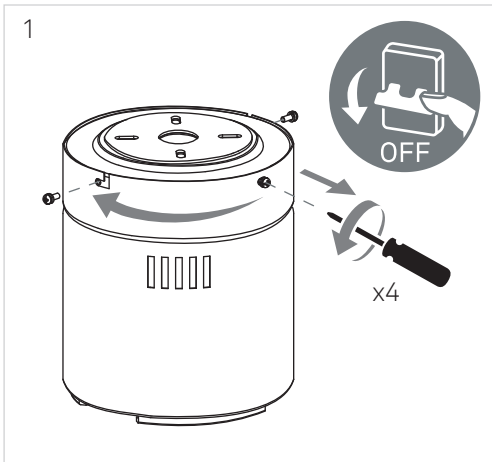

STEM

299 mm SMART

LEDS C4

CALIBRATION

1

2

3

4