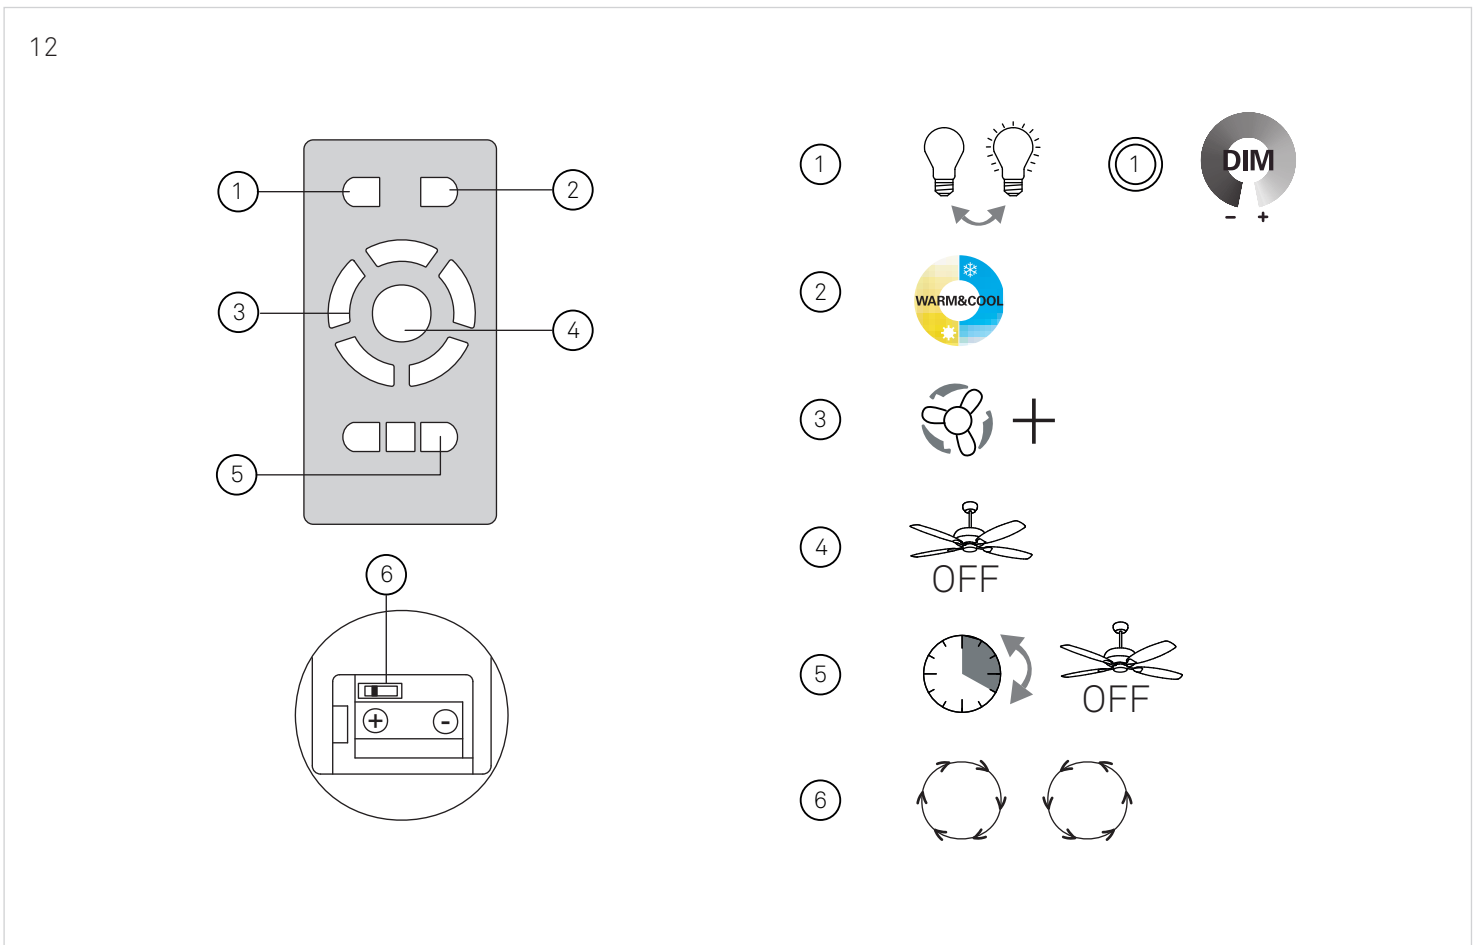

STEM

299 mm SMART

LEDS C4

CALIBRATION

1

2

3

4