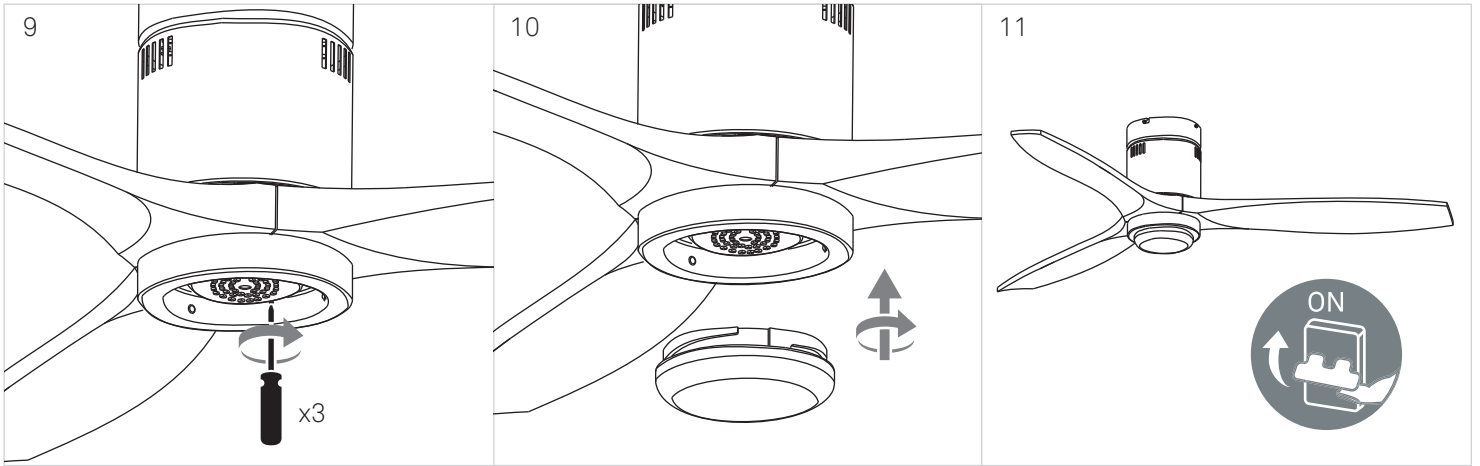

STEM

299 mm SMART

LEDS C4

CALIBRATION

1

2

3

4