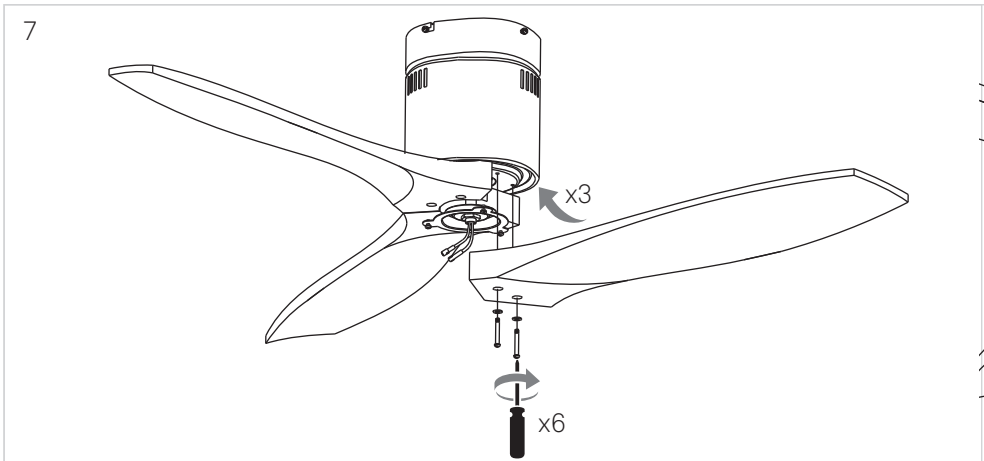

STEM

299 mm SMART

LEDS C4

CALIBRATION

1

2

3

4