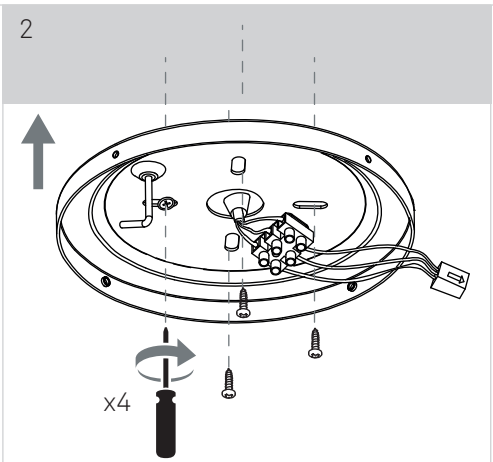

STEM

299 mm SMART

LEDS C4

CALIBRATION

1

2

3

4

* 5

6

7