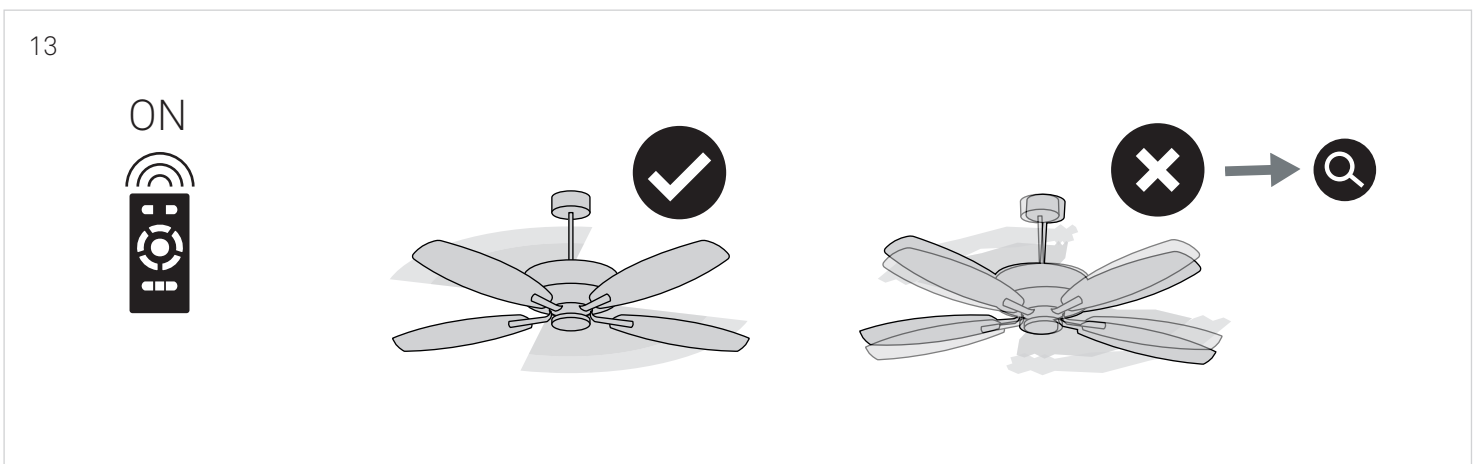

STEM

299 mm SMART

LEDS C4

CALIBRATION

1

2

3

4