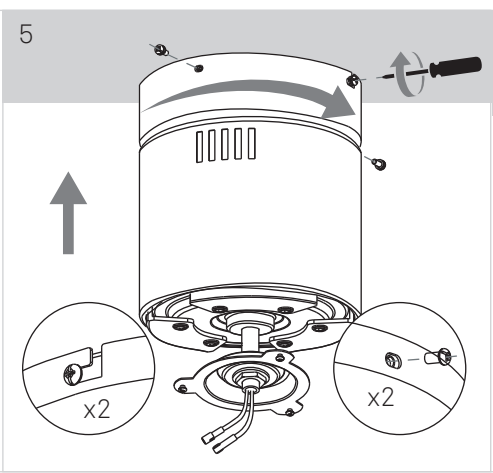

STEM

299 mm SMART

LEDS C4

CALIBRATION

1

2

3

4