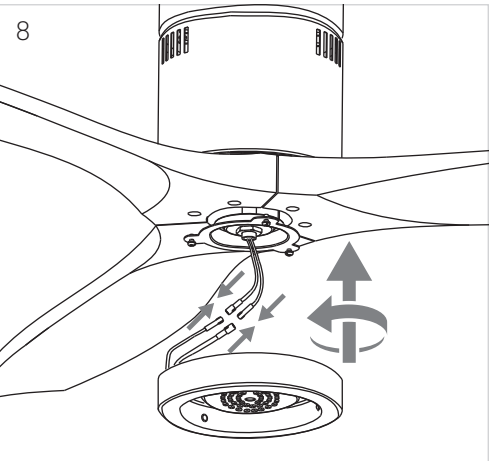

STEM

299 mm SMART

LEDS C4

CALIBRATION

1

2

3

4