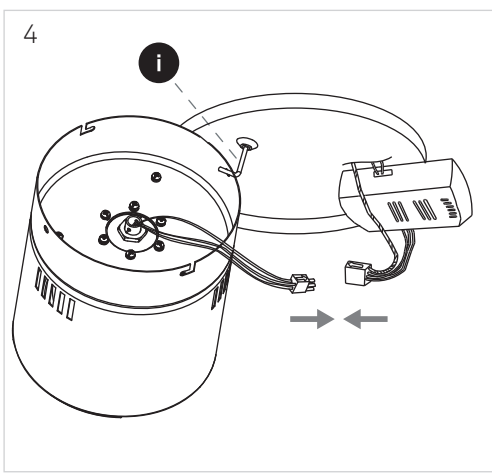

STEM

299 mm SMART

LEDS C4

CALIBRATION

1

2

3

4