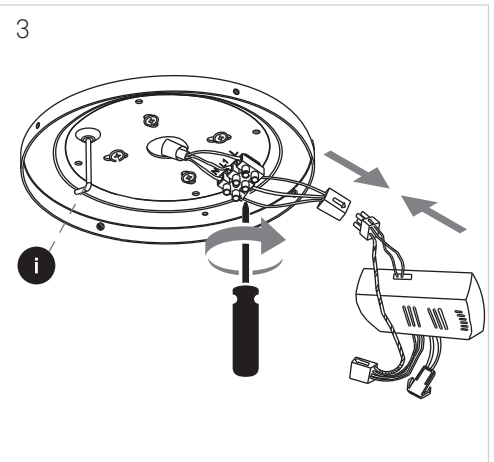

STEM

299 mm SMART

LEDS C4

CALIBRATION

1

2

3

4