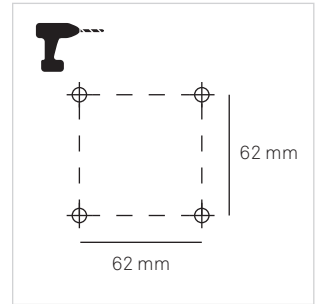

STEM

299 mm SMART

LEDS C4

CALIBRATION

1

2

3

4