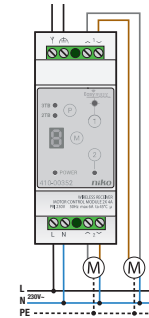

Draadloze 2-kanaalsontvanger voor motorsturing

Deze 2-kanaalsontvanger voor DIN-railmontage bedient je draadloos via radiofrequentie. Hij heeft 2 uitgangen met elk twee wisselcontacten van 6 A/ 230 V en een aansluiting voor een externe antenne (410-00359).

Je gebruikt de module voor het openen, sluiten of stoppen van rolluiken en jaloezieën. De terrasfunctie maakt het mogelijk om de sluitrichting van één of meerdere uitgangen te vergrendelen, waardoor onbedoeld buitensluiten voorkomen wordt.

410-00352

4 year warranty

Draadloze 2-kanaalsontvanger voor motorsturing

Deze 2-kanaalsontvanger voor DIN-railmontage bedien je draadloos via radiofrequentie. Hij heeft 2 uitgangen met elk twee wisselcontacten van 6 A/ 230 V en een aansluiting voor een externe antenne (410-00359). Je gebruikt de module voor het openen, sluiten of stoppen van rolluiken en jaloezieën. De terrasfunctie maakt het mogelijk om de sluitrichting van één of meerdere uitgangen te vergrendelen, waardoor onbedoeld buitensluiten voorkomen wordt.

- DIN-afmetingen: 2TE
- afmetingen: 34,5 / 89,6 / 62,8 mm
- Easywave frequentie: 868.30 Mhz
- voedingsspanning: 230 Vac 50 Hz
- werkingstemperatuur: -20 °C tot +60 °C
- stroomverbruik in stand-by: 0,5 W, 0,8 W geschakeld (zonder belasting)
- gewicht: 108 g
- beschermingsgraad: IP20