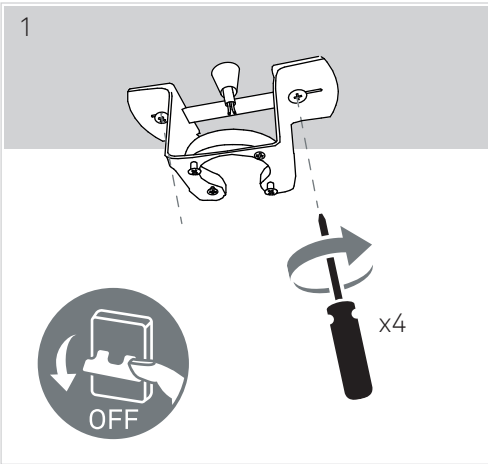

TUPAI

LEDS C4

CALIBRATION

1

2

3

4

\* 5