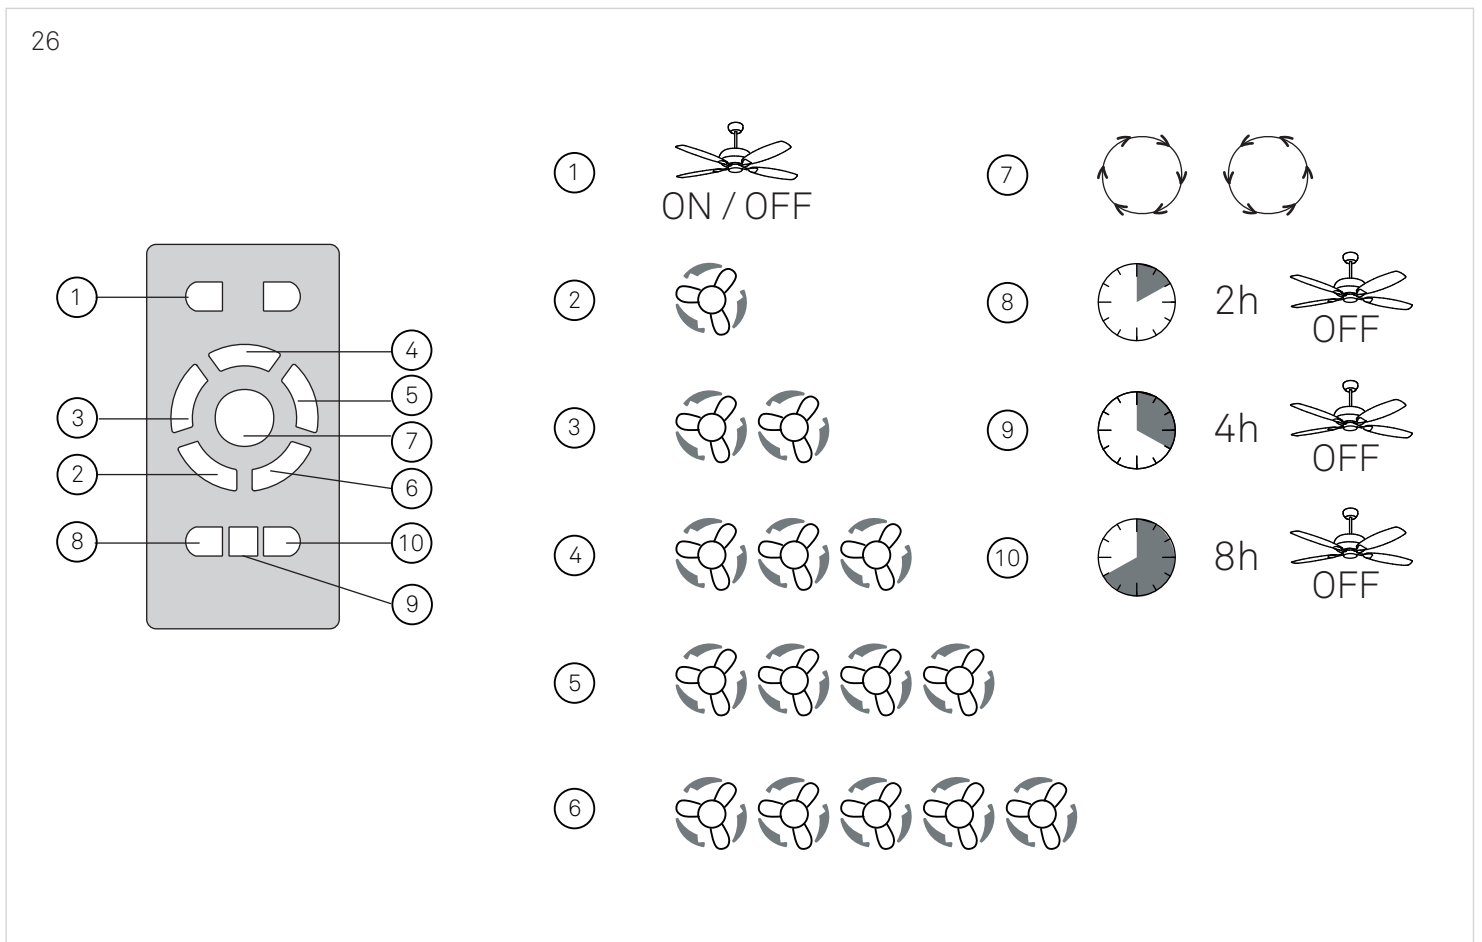

TUPAI

LEDS C4

CALIBRATION

1

2

3

4

\* 5