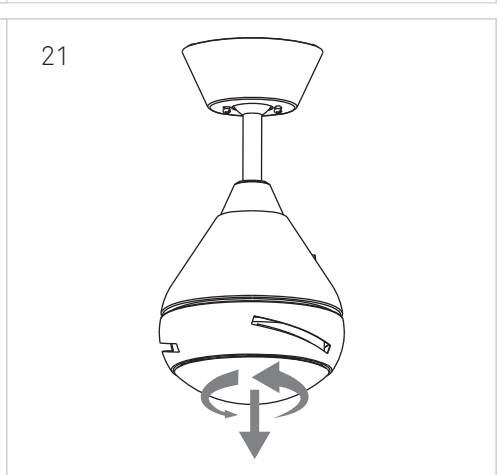

TUPAI

LEDS C4

CALIBRATION

1

2

3

4

\* 5