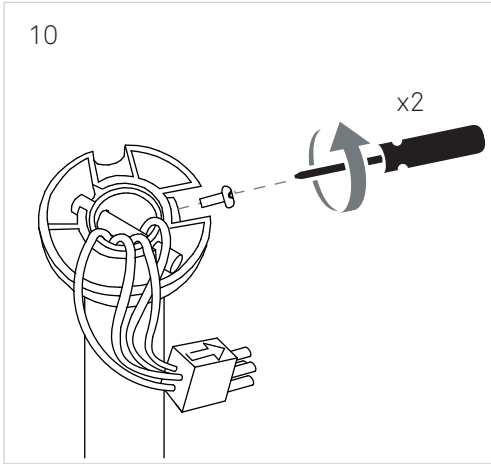

TUPAI

LEDS C4

CALIBRATION

1

2

3

4

\* 5