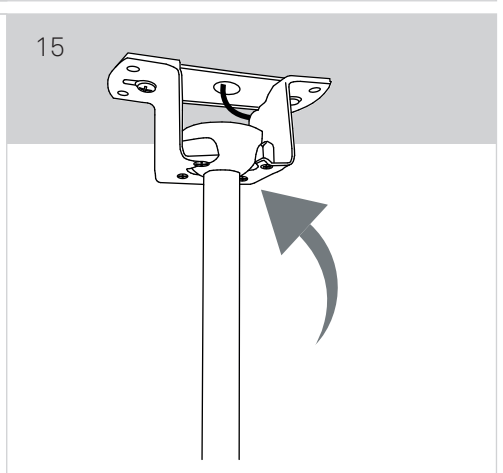

TUPAI

LEDS C4

CALIBRATION

1

2

3

4

\* 5