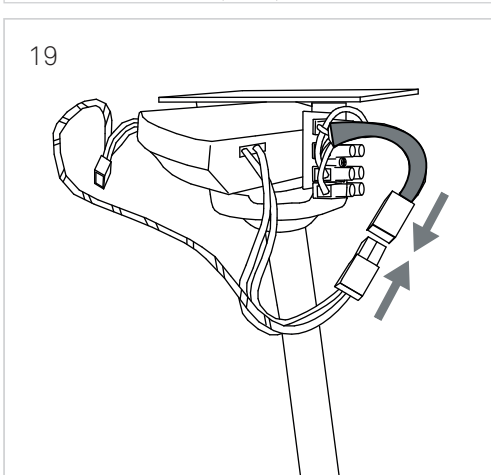

TUPAI

LEDS C4

CALIBRATION

1

2

3

4

\* 5