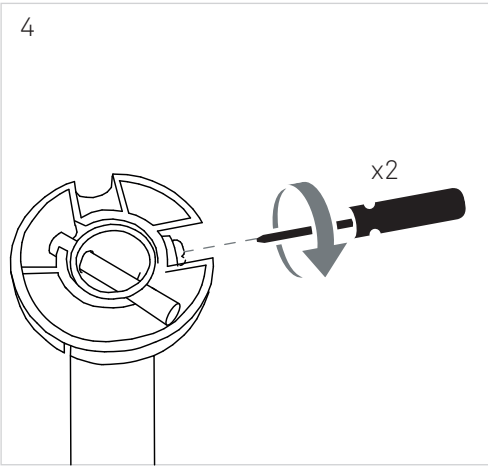

TUPAI

LEDS C4

CALIBRATION

1

2

3

4

\* 5