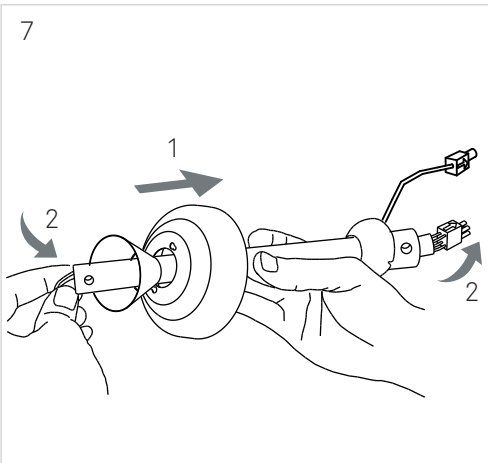

TUPAI

LEDS C4

CALIBRATION

1

2

3

4

\* 5