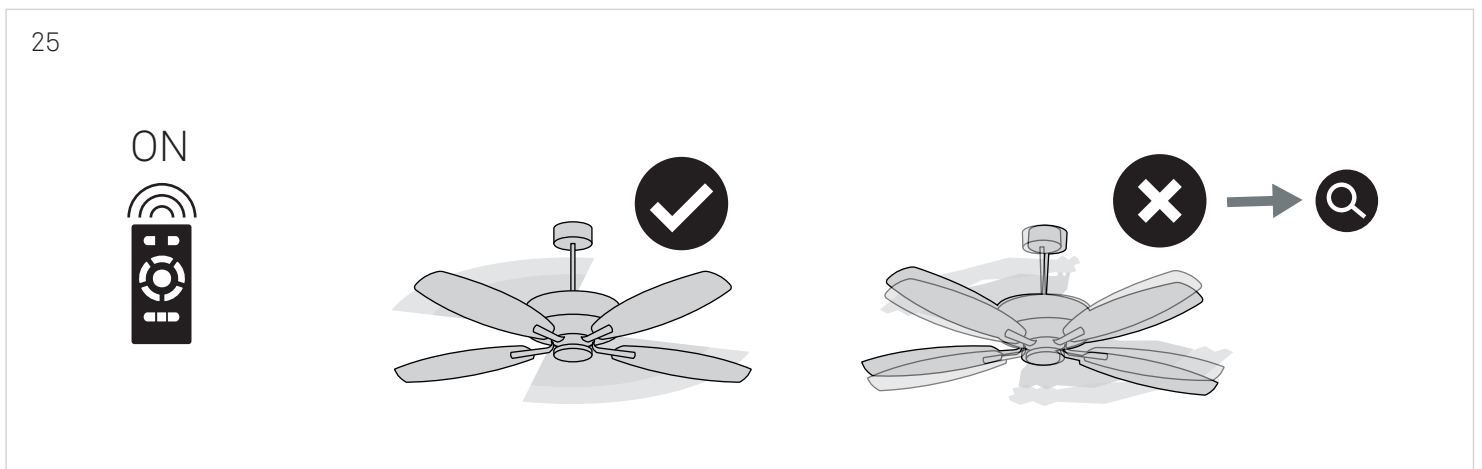

TUPAI

LEDS C4

CALIBRATION

1

2

3

4

\* 5