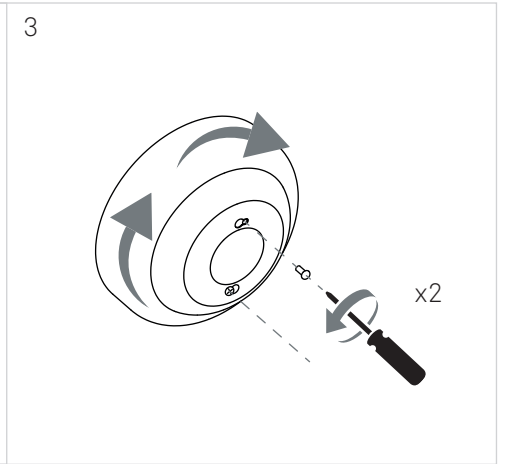

TUPAI

LEDS C4

CALIBRATION

1

2

3

4

\* 5