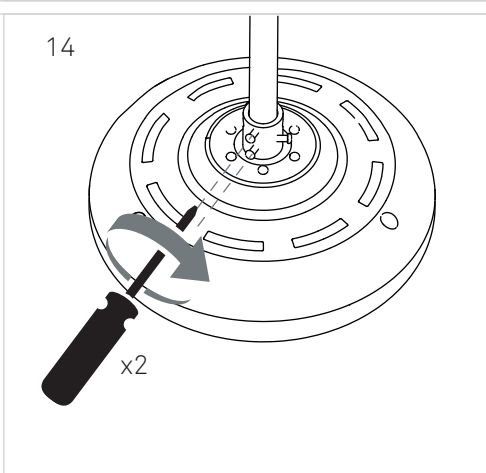

TUPAI

LEDS C4

CALIBRATION

1

2

3

4

\* 5