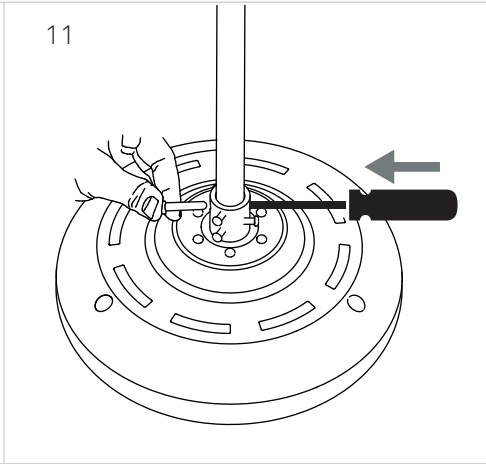

TUPAI

LEDS C4

CALIBRATION

1

2

3

4

\* 5