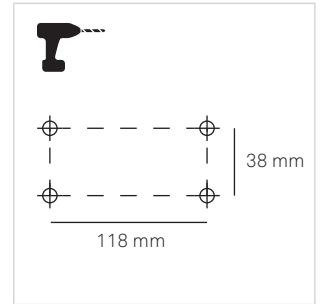

TUPAI

LEDS C4

CALIBRATION

1

2

3

4

\* 5