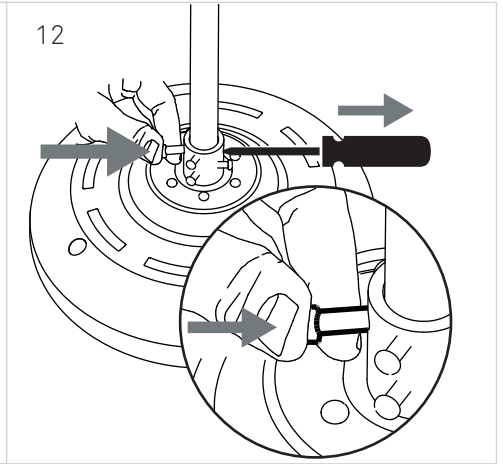

TUPAI

LEDS C4

CALIBRATION

1

2

3

4

\* 5