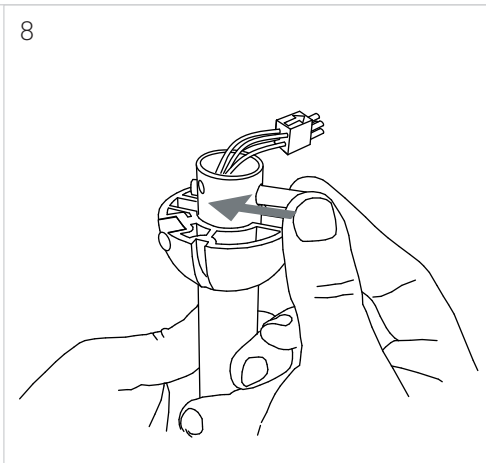

TUPAI

LEDS C4

CALIBRATION

1

2

3

4

\* 5