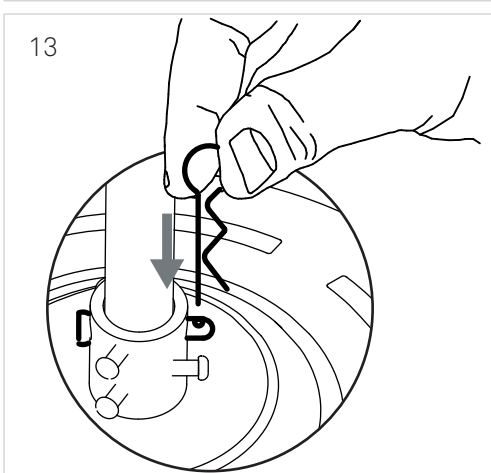

TUPAI

LEDS C4

CALIBRATION

1

2

3

4

\* 5