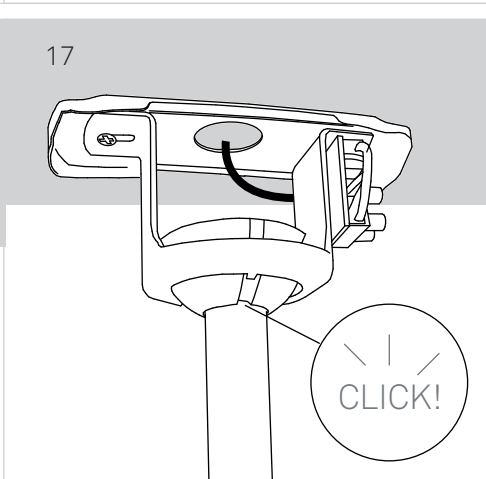

TUPAI

LEDS C4

CALIBRATION

1

2

3

4

\* 5