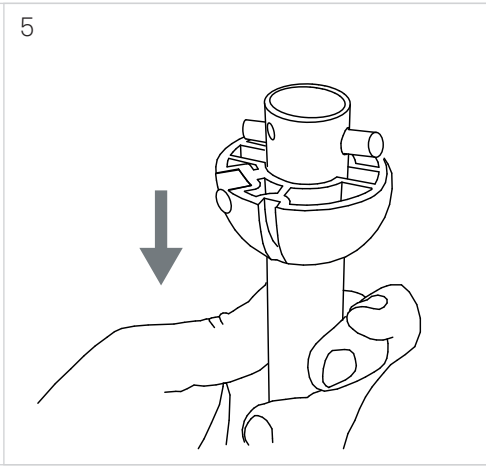

TUPAI

LEDS C4

CALIBRATION

1

2

3

4

\* 5