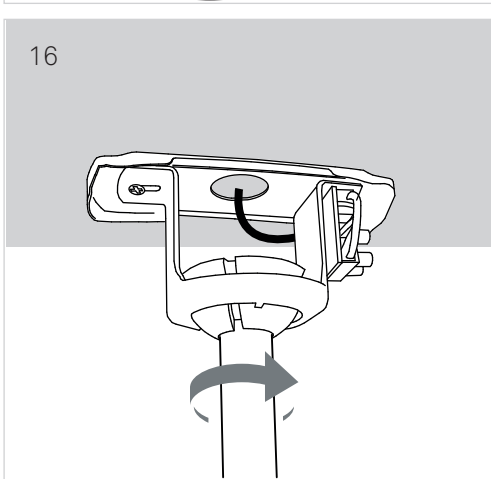

TUPAI

LEDS C4

CALIBRATION

1

2

3

4

\* 5