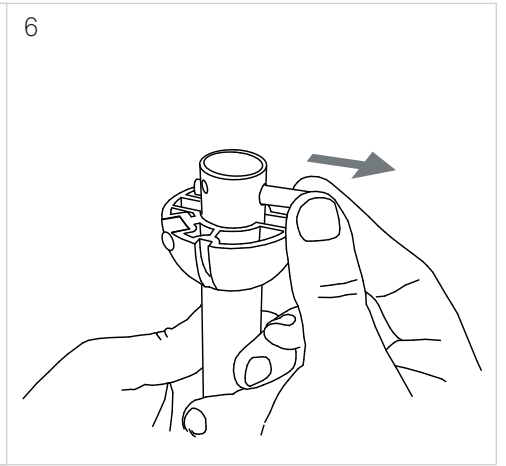

TUPAI

LEDS C4

CALIBRATION

1

2

3

4

\* 5