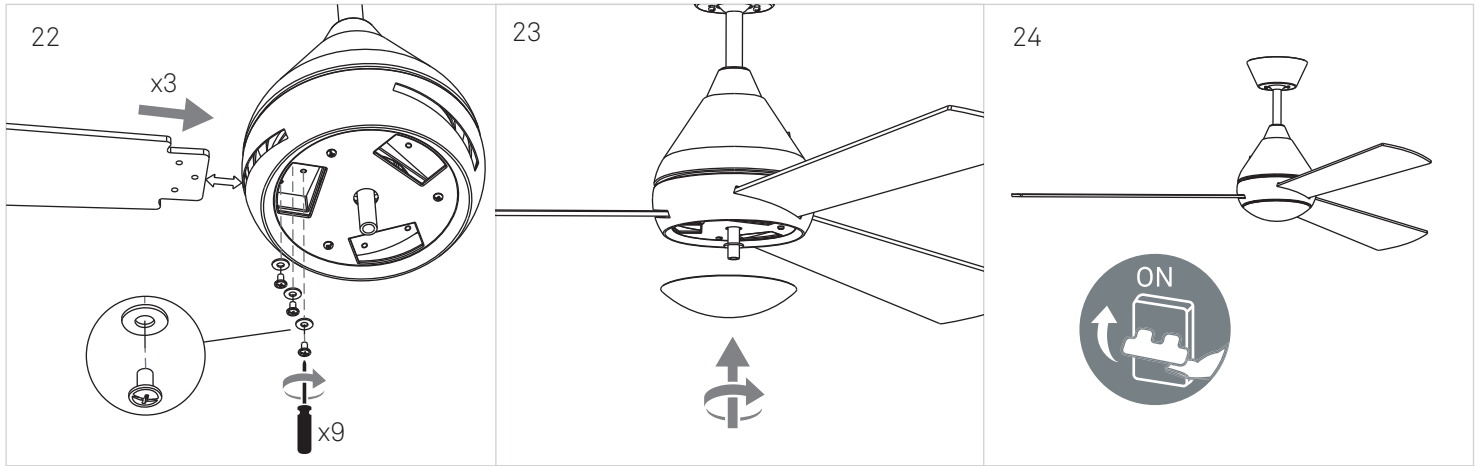

TUPAI

LEDS C4

CALIBRATION

1

2

3

4

\* 5