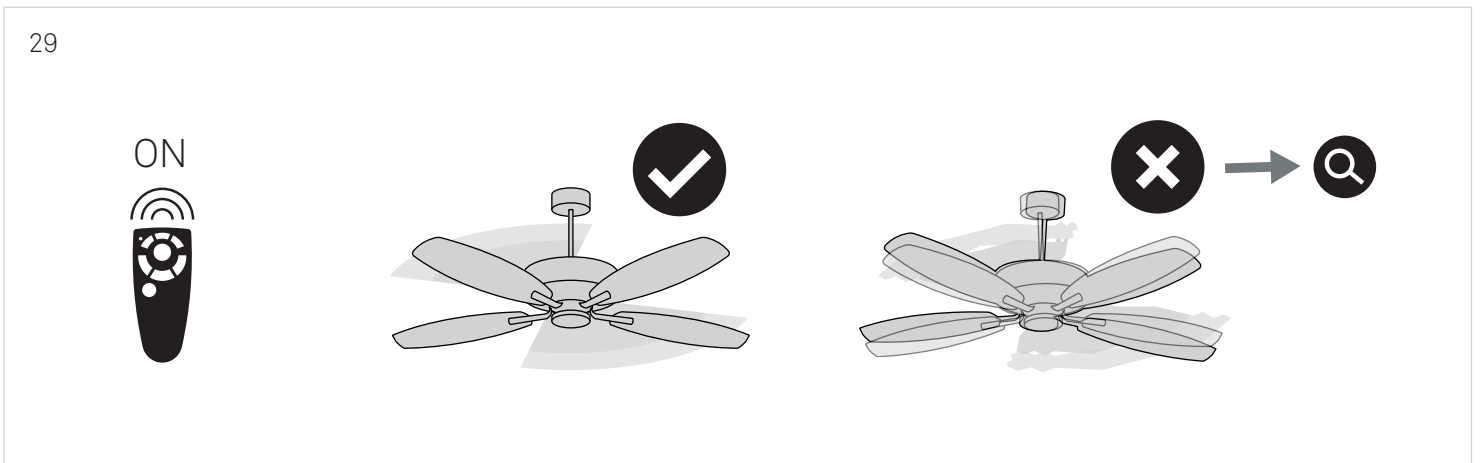

CEOS

LEDS C4

CALIBRATION

1

2

3

4

\* 5