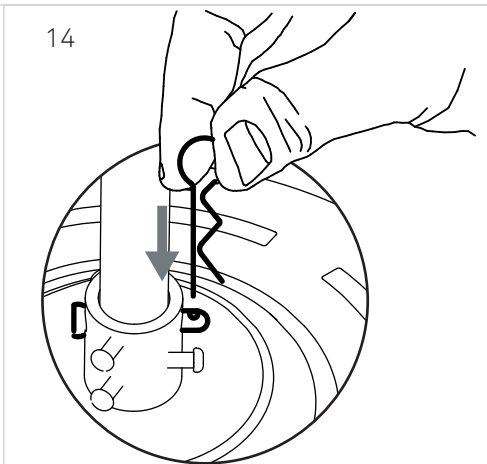

CEOS

LEDS C4

CALIBRATION

1

2

3

4

\* 5