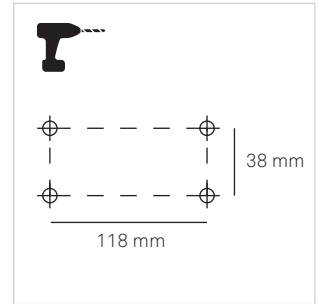

CEOS

LEDS C4

CALIBRATION

1

2

3

4

\* 5