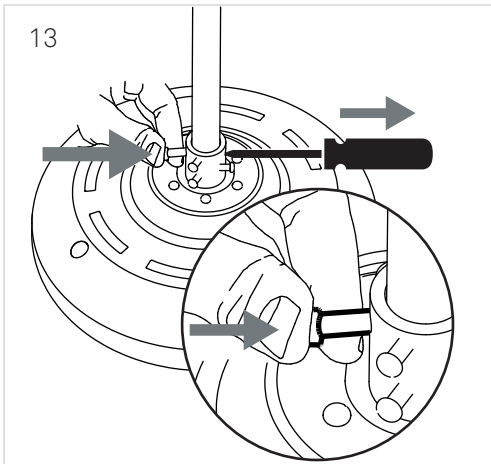

CEOS

LEDS C4

CALIBRATION

1

2

3

4

\* 5