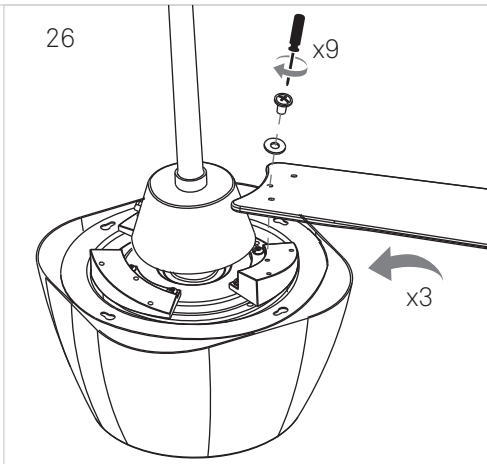

CEOS

LEDS C4

CALIBRATION

1

2

3

4

\* 5