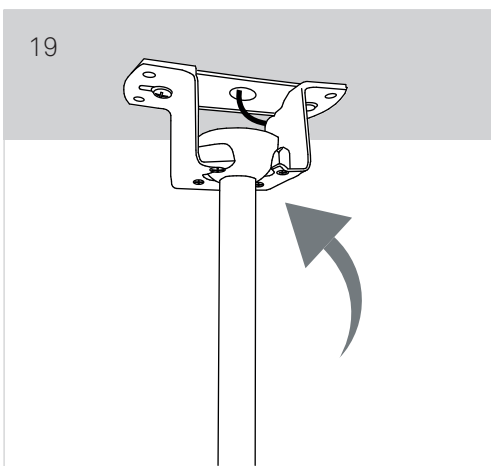

CEOS

LEDS C4

CALIBRATION

1

2

3

4

\* 5