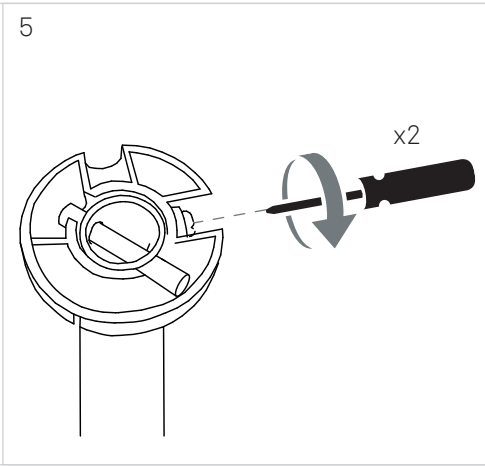

CEOS

LEDS C4

CALIBRATION

1

2

3

4

\* 5