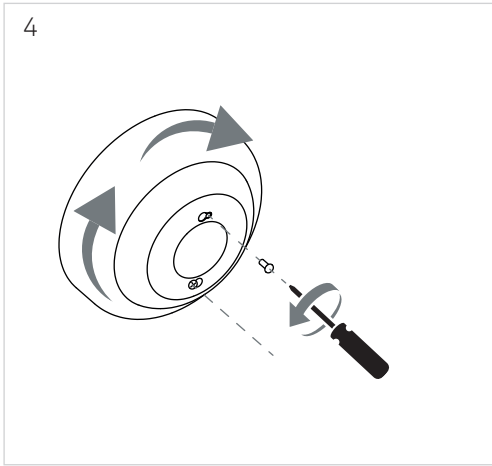

CEOS

LEDS C4

CALIBRATION

1

2

3

4

\* 5