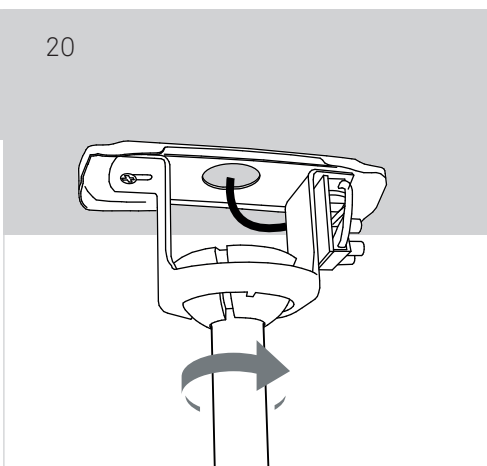

CEOS

LEDS C4

CALIBRATION

1

2

3

4

\* 5