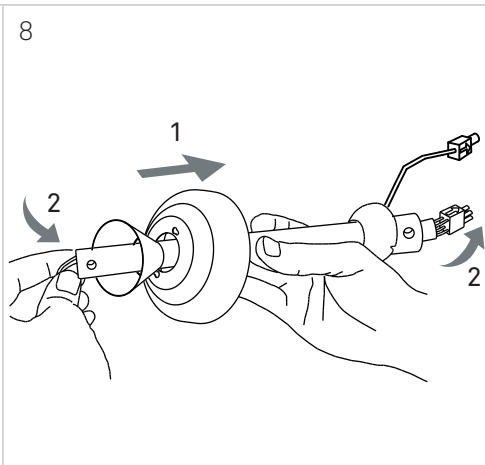

CEOS

LEDS C4

CALIBRATION

1

2

3

4

\* 5