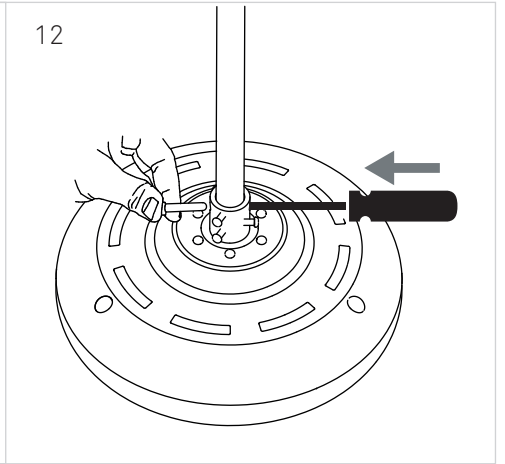

CEOS

LEDS C4

CALIBRATION

1

2

3

4

\* 5