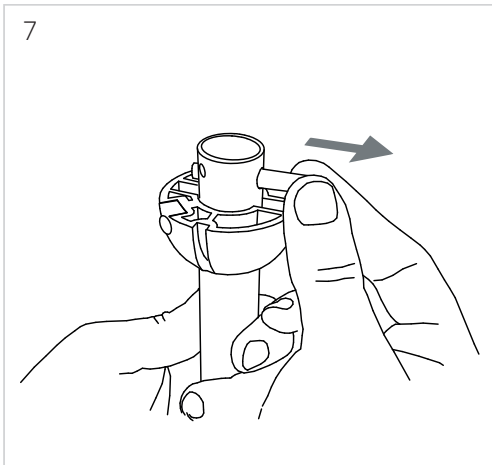

CEOS

LEDS C4

CALIBRATION

1

2

3

4

\* 5