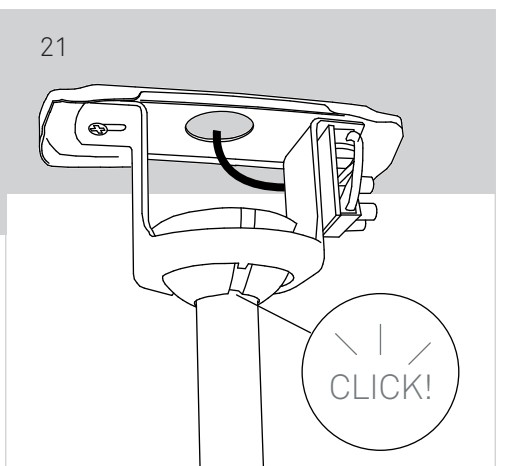

CEOS

LEDS C4

CALIBRATION

1

2

3

4

\* 5