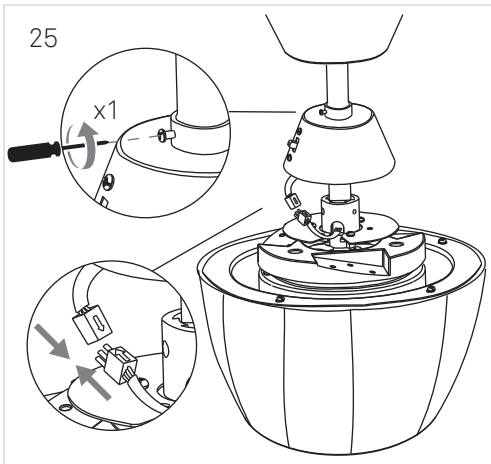

CEOS

LEDS C4

CALIBRATION

1

2

3

4

\* 5