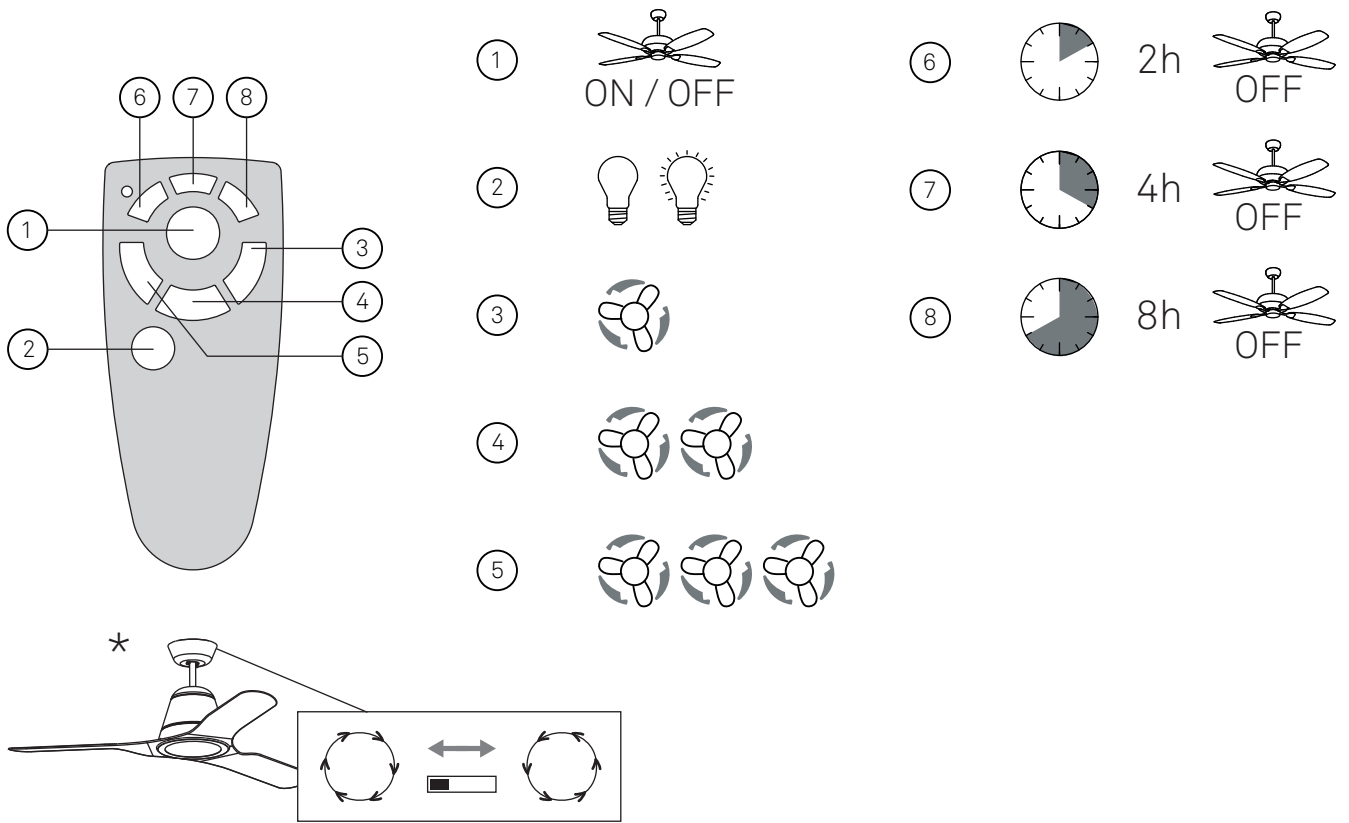

CEOS

LEDS C4

CALIBRATION

1

2

3

4

\* 5