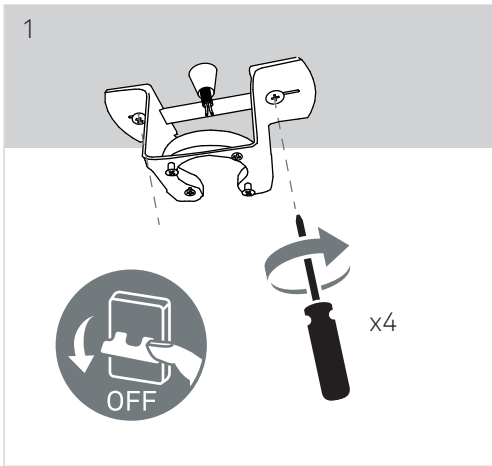

CEOS

LEDS C4

CALIBRATION

1

2

3

4

\* 5