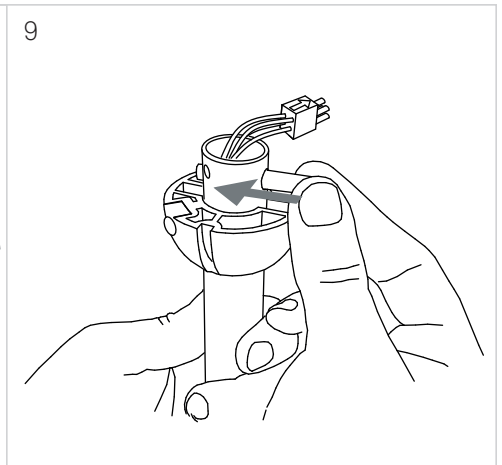

CEOS

LEDS C4

CALIBRATION

1

2

3

4

\* 5