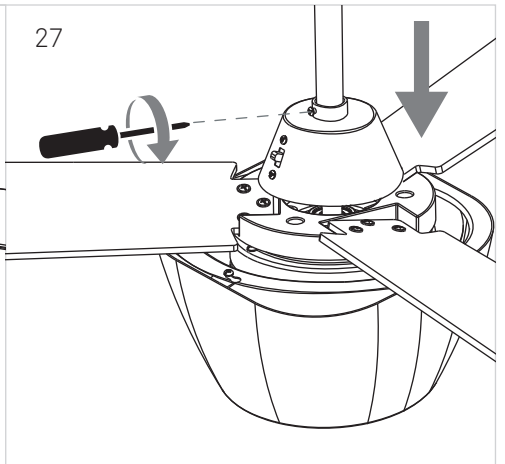

CEOS

LEDS C4

CALIBRATION

1

2

3

4

\* 5