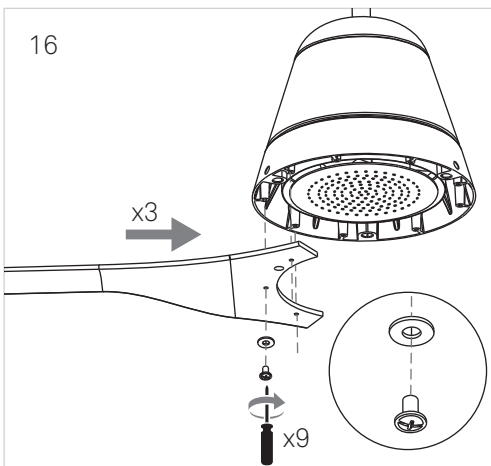

CEOS

LEDS C4

CALIBRATION

1

2

3

4

\* 5