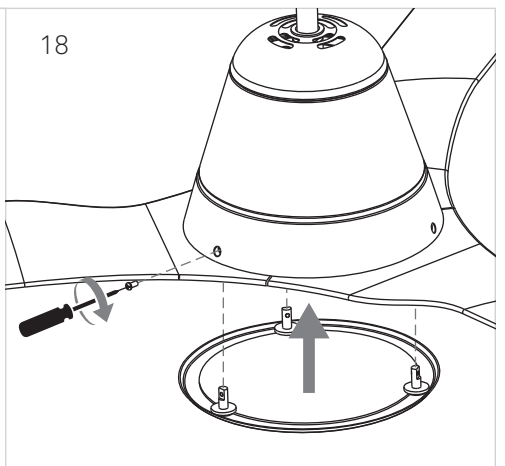

CEOS

LEDS C4

CALIBRATION

1

2

3

4

\* 5