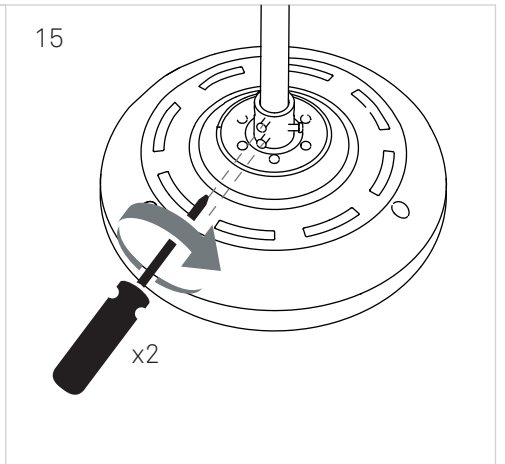

CEOS

LEDS C4

CALIBRATION

1

2

3

4

\* 5