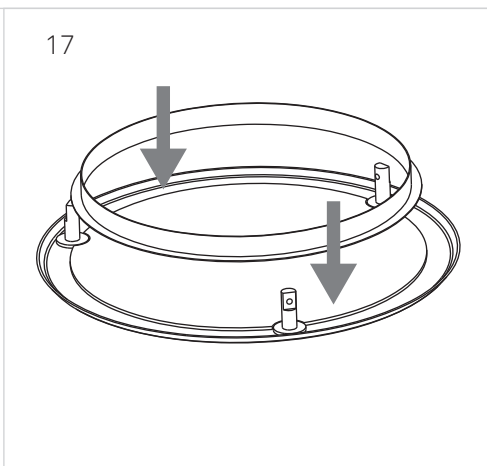

CEOS

LEDS C4

CALIBRATION

1

2

3

4

\* 5