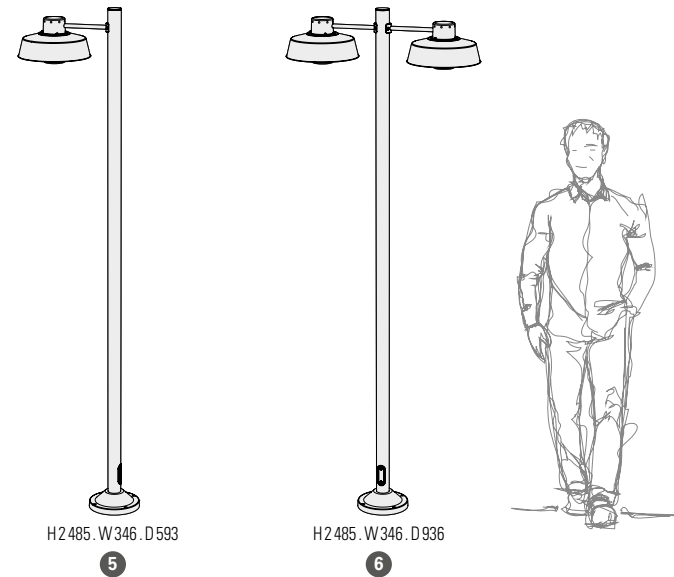

Factory

Design by Stéphane Joyeux

Faktory

IP44
Class 1

Aluminium - white reflector
Lacquered copper or raw zinc - black reflector
Clear glass diffuser

H 223 mm
W 346 mm
D 438 mm

SOURCE

E27 - 70W max Ø68 mm - H 160 mm max

E27 (2450 lm)
Real light output - 1530 lm

MODELS

REFERENCES

Replace ●●● with the colour code or the material code

MODELS	E27	CORNER PLATE	SPARE DIFFUSER
1	122 001 ●●●	147 005 ●●●	165 001 609
2	122 002 ●●●		165 001 609
3	122 003 ●●●		165 001 609
5	122 004 ●●●		165 001 609
6	122 005 ●●●		165 001 609