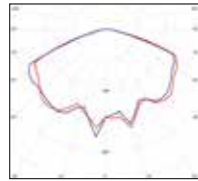

Factory

Design by Stéphane Joyeux

Faktory

IP44
Class 1

Aluminium - white reflector
Lacquered copper or raw zinc - black reflector
Clear glass diffuser

H 223 mm
W 346 mm
D 438 mm

SOURCE

E27 - 70W max Ø68 mm - H 160 mm max

E27 (2450 lm)
Real light output - 1530 lm

MODELS

REFERENCES

Replace ●●● with the colour code or the material code

MODELS	E27	CORNER PLATE	SPARE DIFFUSER
1	122 001 ●●●	147 005 ●●●	165 001 609
2	122 002 ●●●		165 001 609
3	122 003 ●●●		165 001 609
5	122 004 ●●●		165 001 609
6	122 005 ●●●		165 001 609