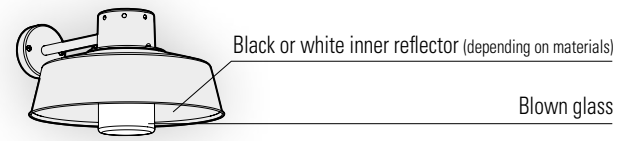

Factory

Design by Stéphane Joyeux

Faktory

IP44
Class 1

Aluminium - white reflector
Lacquered copper or raw zinc - black reflector
Clear glass diffuser

H 223 mm
W 346 mm
D 438 mm

SOURCE

E27 - 70W max Ø68 mm - H 160 mm max

E27 (2450 lm)
Real light output - 1530 lm

MODELS

REFERENCES

Replace ●●● with the colour code or the material code

MODELS	E27	CORNER PLATE	SPARE DIFFUSER
1	122 001 ●●●	147 005 ●●●	165 001 609
2	122 002 ●●●		165 001 609
3	122 003 ●●●		165 001 609
5	122 004 ●●●		165 001 609
6	122 005 ●●●		165 001 609