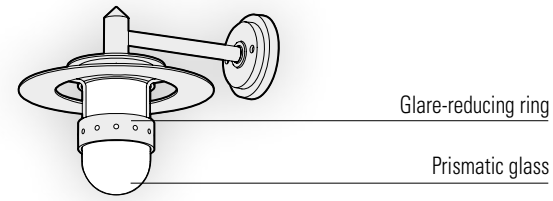

Kent

Kent

IP44
Class 1

Aluminium
Clear prismatic glass diffuser

H 339 mm
W 320 mm
D 430 mm

SOURCE

E27 - 105W max Ø 80 mm - H 140 mm max

E27 (2450 lm)
Real light output - 2055 lm