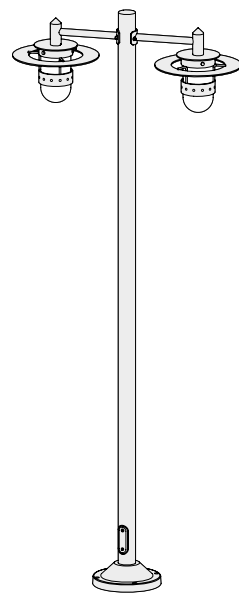

Kent

Kent

IP44
Class 1

Aluminium
Clear prismatic glass diffuser

H 339 mm
W 320 mm
D 430 mm

SOURCE

E27 - 105W max Ø 80 mm - H 140 mm max

E27 (2450 lm)
Real light output - 2055 lm

MODELS

H 330 . W 320

1

H 339 . W 320 . D 430

2

H 1 001 . W 320 . D 517

3

H 2 185 . W 320 . D 559

4

H 2 185 . W 320 . D 869

5

REFERENCES

Replace ●●● with the colour code

MODELS	E27	SPARE DIFFUSER
1	127 001 ●●●	165 030 609
2	127 002 ●●●	165 030 609
3	127 003 ●●●	165 030 609
4	127 004 ●●●	165 030 609
5	127 005 ●●●	165 030 609

MOUNTING

Wiring entry points in grey
Fixing kit included