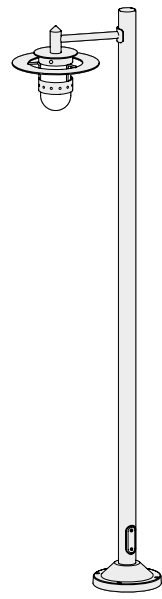

Kent

Kent

IP44
Class 1

Aluminium
Clear prismatic glass diffuser

H 339 mm
W 320 mm
D 430 mm

SOURCE

E27 - 105W max Ø 80 mm - H 140 mm max

E27 (2450 lm)
Real light output - 2055 lm

MODELS

H 330 . W 320

1

H 339 . W 320 . D 430

2

H 1 001 . W 320 . D 517

3

H 2 185 . W 320 . D 559

4

H 2 185 . W 320 . D 869

5

REFERENCES

Replace ●●● with the colour code

MODELS	E27	SPARE DIFFUSER
1	127 001 ●●●	165 030 609
2	127 002 ●●●	165 030 609
3	127 003 ●●●	165 030 609
4	127 004 ●●●	165 030 609
5	127 005 ●●●	165 030 609

MOUNTING

Wiring entry points in grey
Fixing kit included