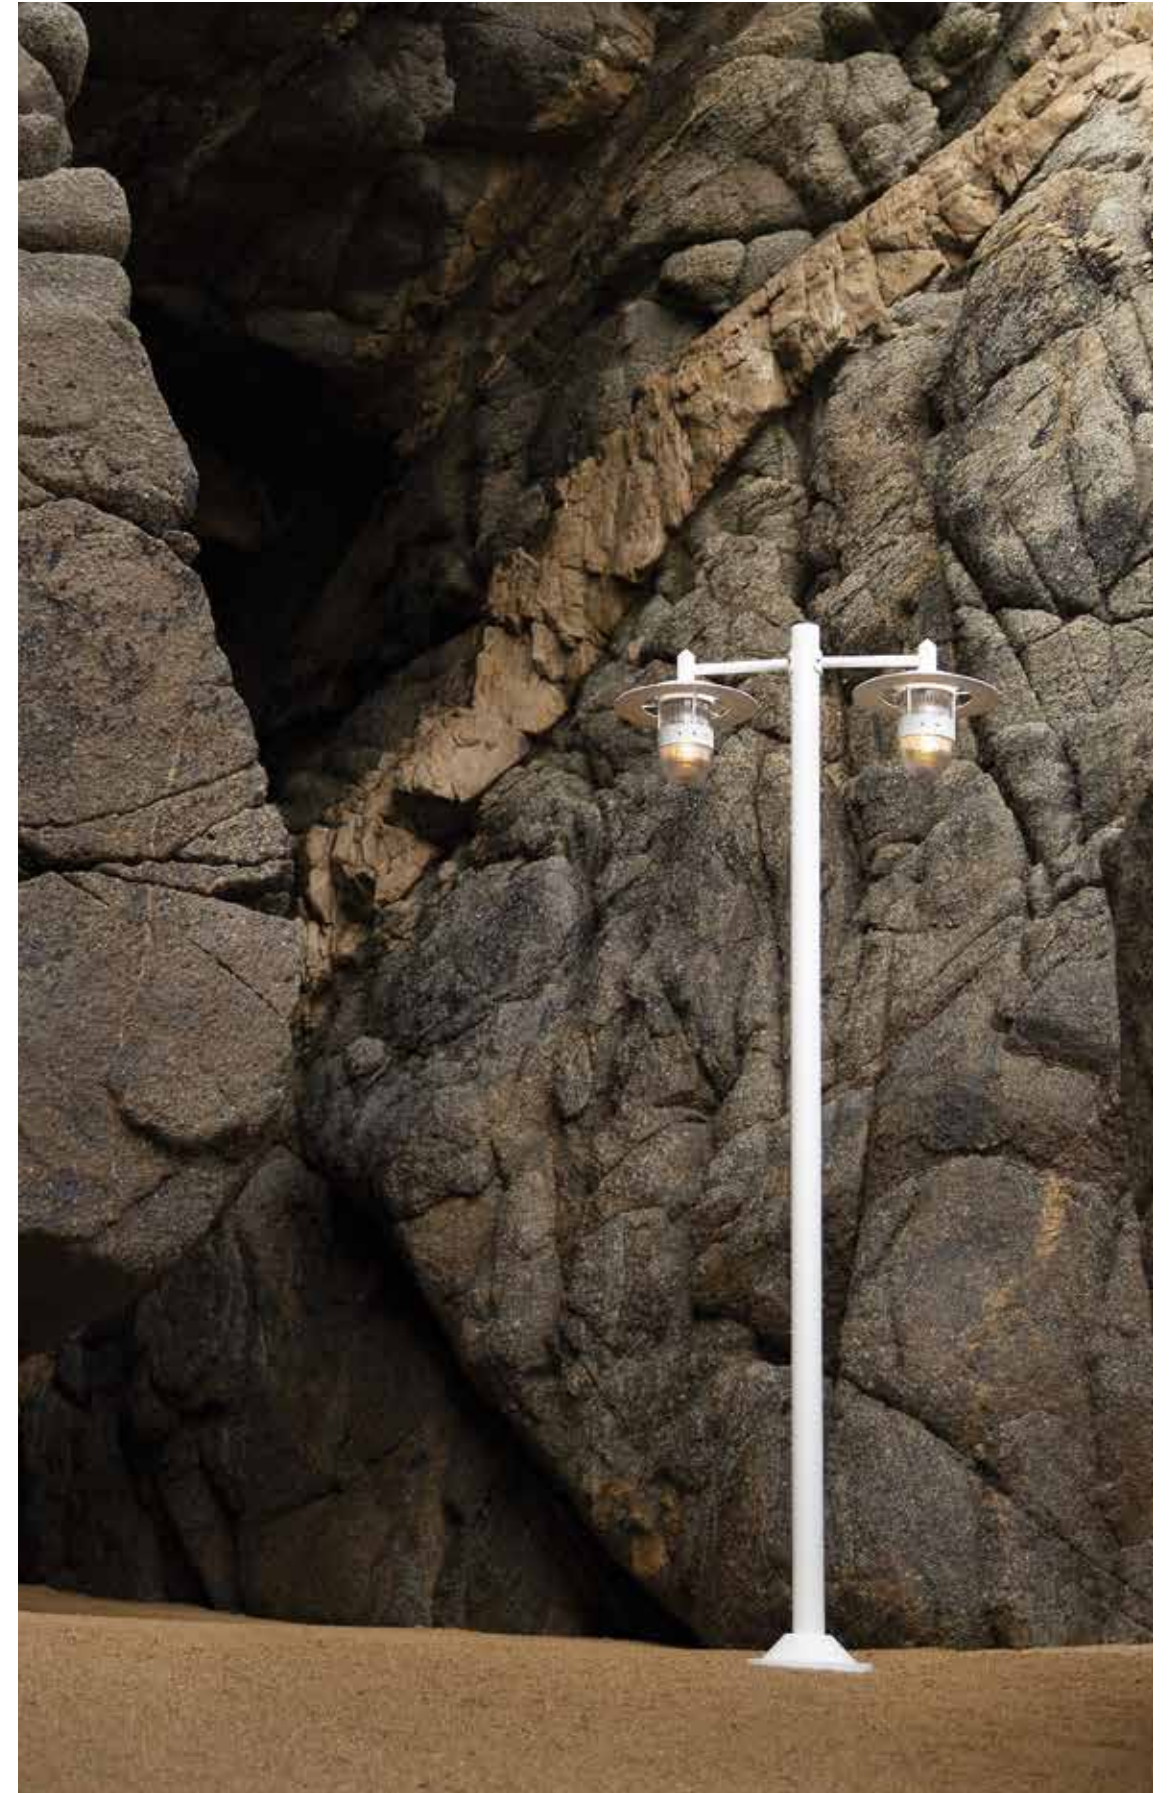

Kent

Kent

IP44
Class 1

Aluminium
Clear prismatic glass diffuser

H 339 mm
W 320 mm
D 430 mm

SOURCE

E27 - 105W max Ø 80 mm - H 140 mm max

E27 (2450 lm)
Real light output - 2055 lm

MODELS

H 330 . W 320

1

H 339 . W 320 . D 430

2

H 1 001 . W 320 . D 517

3

H 2 185 . W 320 . D 559

4

H 2 185 . W 320 . D 869

5

REFERENCES

Replace ●●● with the colour code

MODELS	E27	SPARE DIFFUSER
1	127 001 ●●●	165 030 609
2	127 002 ●●●	165 030 609
3	127 003 ●●●	165 030 609
4	127 004 ●●●	165 030 609
5	127 005 ●●●	165 030 609

COLOURS CODES

Replace ●●● with the colour code

■	RAL 7021 BLACK GREY	107
■	DARK GREY	006
■	SLATE GREY	059
■	RAL 7044 SILK GREY	105
■	RAL 9010 PURE WHITE	101

Other colours on request

■	RAL 3013 TOMATO RED	110
■	RAL 5011 STEEL BLUE	065
■	BLUE	111
■	OLD RUSTIC	046