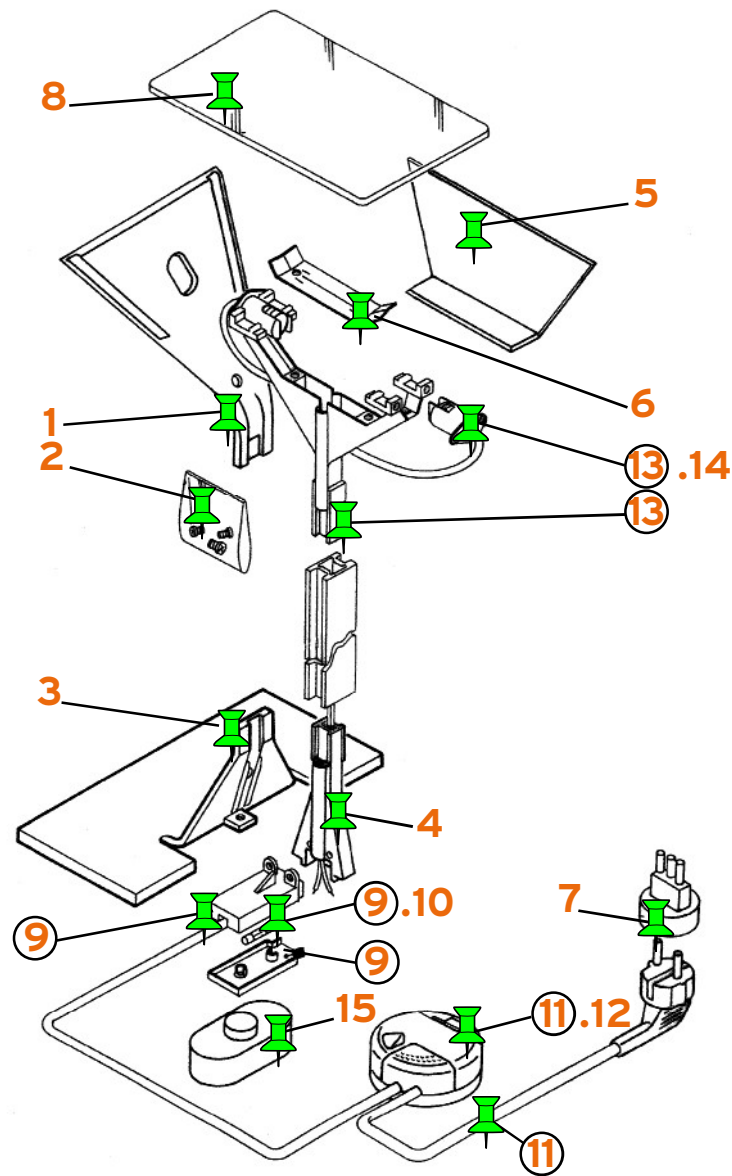

PAPILLONA D

Tobia Scarpa

FLOS

www.flos.com

1. Semiriflettore grigio acciaio :: Grey half reflector

1. Semiriflettore argento :: Silver half reflector

2. Gruppo viti per fissaggio :: Screw set

3. Semibase grigio acciaio :: Grey half base

6. Piastrina fissavetro con viti :: Fixing plate with screws

7. Adattatore spina schuko :: Schuko adaptor

RF5200530

RF5200504

RF5200300

RF01900

RF01899

RF01947