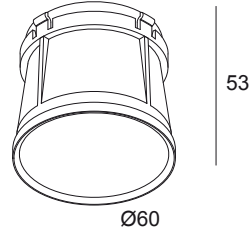

## SPY TUBE B

414 01 00 B

AVAILABLE IN

**BLACK** 414 01 00 B

**FLEMISH BRONZE** 414 01 00 FBR

**FLEMISH GOLD** 414 01 00 FG

**GOLD MATT** 414 01 00 MMAT

**SILVER GREY** 414 01 00 SG

**WHITE** 414 01 00 W

 [View on website](#)