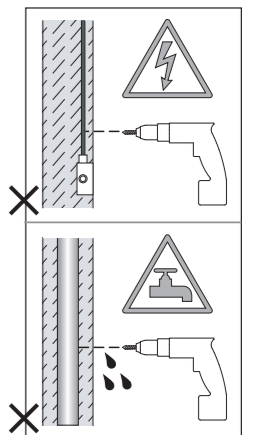

HOMEFIELD PENDANT 450 astro

GB

PLEASE READ THE INSTRUCTIONS CAREFULLY
BEFORE COMMENCING ASSEMBLY

Live: Normally Brown / Red
Neutral: Normally Blue / Black
Earth: Normally Green / Yellow

FR

LIRE ATTENTIVEMENT LES INSTRUCTIONS
AVANT DE COMMENCER LE MONTAGE

Phase: Normalement Brun / Rouge
Neutre: Normalement Bleu / Noir
Terre: Normalement Vert / Jaune

IT

LEGGERE ATTENTAMENTE LE ISTRUZIONI
PRIMA DI COMINCIARE L'ASSEMBLAGGIO

Cavo positivo: normalmente marrone o rosso
Cavo neutro: normalmente blu o nero
Cavo terra: normalmente verde o giallo

DE

LESEN SIE BITTE DIE ANWEISUNGEN
SORGFALTIG DURCH, BEVOR SIE MIT DEM
ZUSAMMENBAUEN BEGINNEN

Phase: Normalerweise Braun / Rot
Nulleiter: Normalerweise Blau / Schwarz
Erde: Normalerweise Grün / Gelb