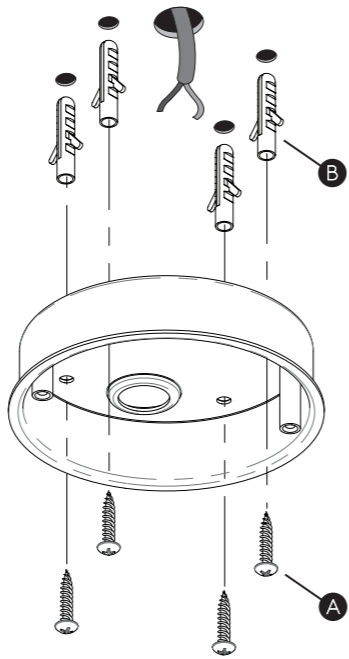

DE

LESEN SIE BITTE DIE ANWEISUNGEN
SORGFALTIG DURCH, BEVOR SIE MIT DEM
ZUSAMMENBAUEN BEGINNEN

Phase: Normalerweise Braun / Rot
Nulleiter: Normalerweise Blau / Schwarz
Erde: Normalerweise Grün / Gelb

FOR CEILING USE ONLY
Seulement pour montage au plafond
Da utilizzarsi solo al soffitto
Nur für den Deckengebrauch

1

TURN OFF POWER

Couper Le Courant! / Spegner La Corrente! /
Strom Abshalten!

2

3

WIRING FROM PRODUCT /

Fil de produit /
Cavo dal prodotto /
Beleuchtungskabel

4