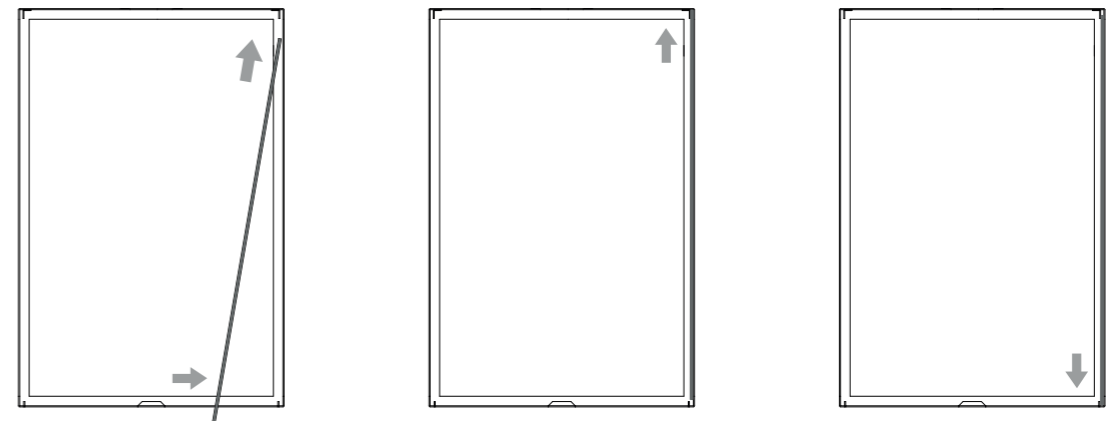

1

TURN OFF POWER

Couper Le Courant! / Spegner La Corrente! /
Strom Abshalten!

2

3

WIRING FROM PRODUCT /

Fil de produit /
Cavo dal prodotto /
Beleuchtungskabel

4

5

6

7

8

9