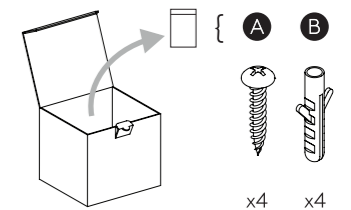

FOR CEILING USE ONLY
Seulement pour montage au plafond
Da utilizzarsi solo al soffitto
Nur für den Deckengebrauch