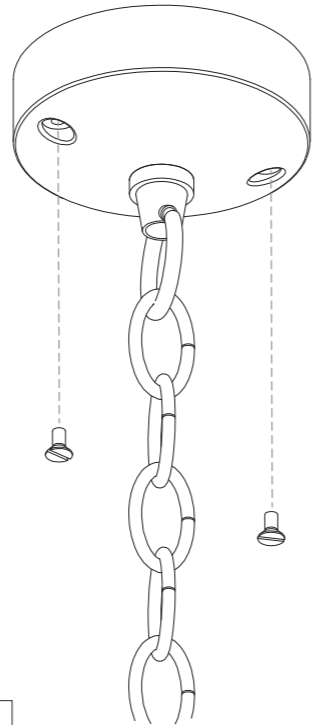

Phase: Normalement Brun / Rouge
Neutre: Normalement Bleu / Noir
Terre: Normalement Vert / Jaune

IT

LEGGERE ATTENTAMENTE LE ISTRUZIONI
PRIMA DI COMINCIARE L'ASSEMBLAGGIO

Cavo positivo: normalmente marrone o rosso
Cavo neutro: normalmente blu o nero
Cavo terra: normalmente verde o giallo

DE

LESEN SIE BITTE DIE ANWEISUNGEN
SORGFALTIG DURCH, BEVOR SIE MIT DEM
ZUSAMMENBAUEN BEGINNEN

Phase: Normalerweise Braun / Rot
Nulleiter: Normalerweise Blau / Schwarz
Erde: Normalerweise Grün / Gelb

FOR CEILING USE ONLY
Seulement pour montage au plafond
Da utilizzarsi solo al soffitto
Nur für den Deckengebrauch

1

TURN OFF POWER

Couper Le Courant! / Spegner La Corrente! /
Strom Abshalten!

2

3

WIRING FROM PRODUCT /

Fil de produit /
Cavo dal prodotto /
Beleuchtungskabel

4