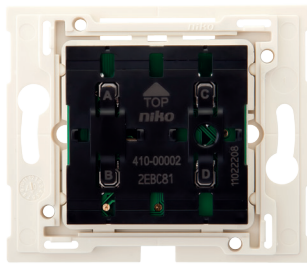

Draadloze schakelaar met vier toetsen

Deze draadloze schakelaar met vier toetsen kan worden aangeleerd aan een slimme schakelaar of draadloze ontvanger. Hij kan worden gebruikt als twee tweeknopsbedieningen (boven aan, onder uit) of als vier éénknopsbedieningen (toggle aan/uit of puls). De schakelaar kan in combinatie met de Niko Home Control RF-interface ook gebruikt worden in Niko Home Control installaties.

410-00002

4 year warranty

Sokkel voor draadloze schakelaar met 4 bedieningsknoppen

Met deze draadloze schakelaar bedien je maximaal 4 kringen, onafhankelijk van elkaar, maar afhankelijk van de instelling van de ontvangers. Je gebruikt de schakelaar voor 1-knops- en 2-knopsfuncties.

Technische kenmerken:

- voedingsspanning: via batterij 3 V DC (meegeleverd);
- zendbereik: max. 30 meter binnenshuis, 100 meter in de open ruimte;
- montage: met de bijgeleverde kleefstrips of schroeven.
- frequentieband: 868,0 – 868,6MHz
- maximaal uitgezonden vermogen: -3,25 dBm

Sokkel voor draadloze schakelaar met 4 bedieningsknoppen. Wandzender met 4 contacten in RF-technologie voor draadloze afstandsbediening van Niko-RF-ontvangers op frequentie 868.3MHz. Elke zender kan een onbeperkt aantal ontvangers sturen. Elke ontvanger kan door max. 32 zenders gestuurd worden. Max. zendbereik in een gebouw 30 m; in open veld: 100 m. Modulatietype: FSK. Geleverd compleet met batterij en voorgeprogrammeerd zendadres. Toetsen en afdekplaten afzonderlijk bestellen. Type batterij: Renata 3 V/270 mAh CR2430; Saft 3 V/270 mAh LM2430; Varta 3 V/260 mAh CR2430; Panasonic 3 V/250 mAh CR2330. Kan zowel gekleefd als geschroefd worden op de wand of inbouwdoos. In overeenstemming met de Belgische en Europese wetgeving: CE- teken op toestel. Dit product voldoet aan alle toepasselijke Europese richtlijnen en verordeningen. Voor radioapparatuur verklaart Niko nv dat deze conform is met Richtlijn 2014/53/EU. Mag gebruikt worden in alle Europese lidstaten. Handleiding is bij de inschrijving gevoegd.