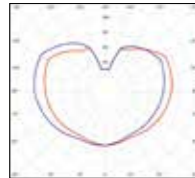

## SOURCE

E27 - 52W max Ø 120 mm - H 280 mm max

E27 (2450 lm)  
Real light output - 1572 lm