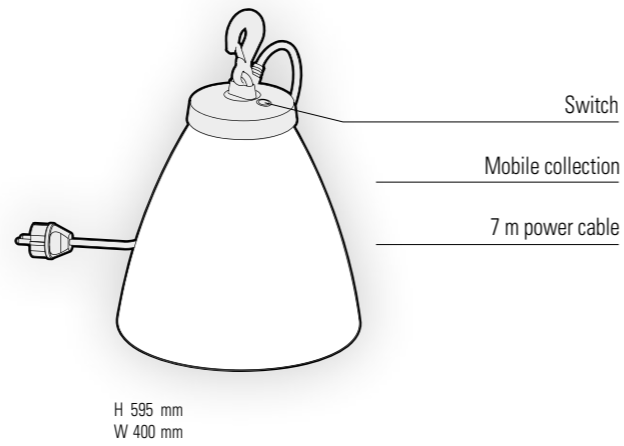

## SOURCE

E27 - 52W max Ø 120 mm - H 280 mm max

E27 (2450 lm)  
Real light output - 1572 lm