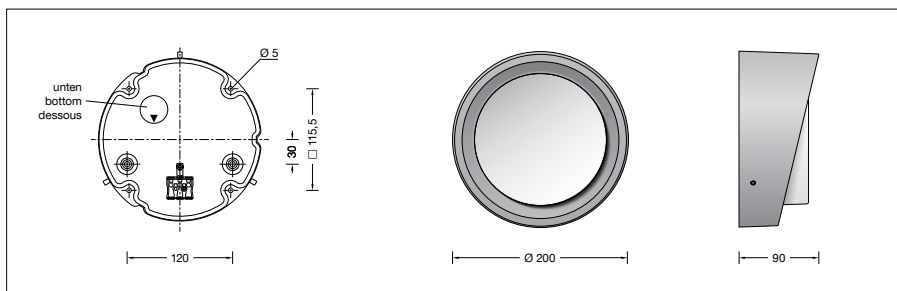

Inschakelstroom

Inschakelstroom: 5 A / 40 μ s
Maximaal aantal armaturen met deze bouwvorm per aardlekautomaat:
B 10 A: 50 armaturen
B 16 A: 50 armaturen
C 10 A: 80 armaturen
C 16 A: 80 armaturen

Lichtbron

Module-aansluitvermogen 6,9 W
Armaturen-aansluitvermogen 8 W
Nominale temperatuur $t_a = 25$ °C
Omgevingstemperatuur $t_{a \max} = 45$ °C

Op verzoek bieden wij een modificatie aan voor hogere omgevingstemperaturen.

24 862 K3

Modulebenaming LED-1296/830
Kleurtemperatuur 3000 K
Kleurweergave-index: CRI > 80
Modulelichtstroom 1180 lm
Armaturen-lichtstroom 392 lm
Armatuurrendement 49 lm/W

Levensduur · Omgevingstemperatuur

Nominale temperatuur $t_a = 25$ °C
LED-netdeel: > 50.000 h
LED-module: 140.000 h (L 80 B 50)

Omgevingstemperatuur max. $t_a = 45$ °C (100 %)
LED-netdeel: 50.000 h
LED-module: 105.000 h (L 80 B 50)

Lichttechniek

Armatuurgegevens voor het lichttechnische berekeningsprogramma DIALux voor buitenverlichting, straatverlichting en binnenverlichting, alsmede armatuurgegevens in EULUMDAT- en IES-formaat vindt u op de BEGA-website www.bega.com.

Bestelnummer 24 862

Kleur naar keuze grafiet of zilver
Grafiet – bestelnummer
Zilver – bestelnummer + A