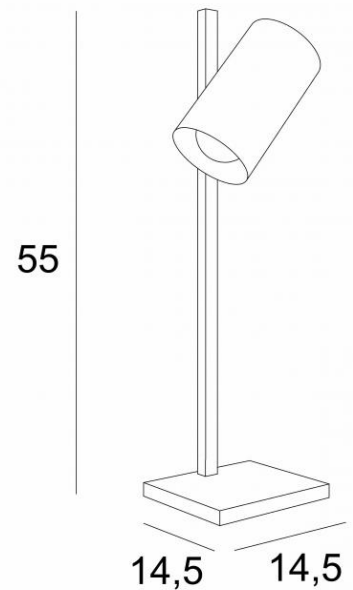

MIDAS

MIDAS in gestructureerd zwart

Zeer hedendaagse bedlampje of bureellamp. Eenvoudige en efficiënte verlichting, zeer praktisch naast een bed en kan als leeslamp gebruikt worden. Deze tafellamp is ook beschikbaar met dezelfde mobiele spot als een wandlamp, zie **JONAS** of een leeslamp, zie **ULYSSE**

TOTALE AFMETINGEN

H55cm L14,5→16cm
Spotlight : Ø9cm L16cm

BASIS

#14,5 x 1,5cm

TECHNISCHE GEGEVENS

Een E27 fitting
De koepel is 270° oriënteerbaar
Een schakelaar op het snoer
Verplicht gebruik van een LED lamp (veiligheid)