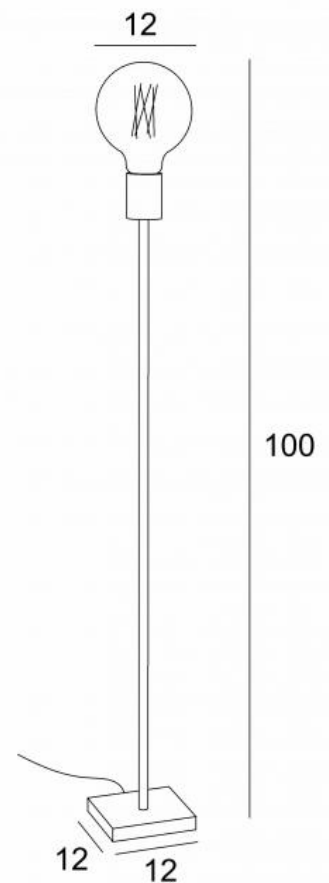

TIM 2

TIM 2 in geborsteld brons

Leeslamp met een eenvoudig en puur design. Past makkelijk in elk interieur. Een voetdimmer kan optioneel op de kabel worden geïnstalleerd. Deze lamp bestaat in drie maten van 28 tot 129cm

TOTALE AFMETINGEN

H100cm with bulb

BASIS

#12 x 1,5cm

TECHNISCHE GEGEVENS

Eén E27 fitting voor een decoratieve lamp

BESCHIKBARE METALEN AFWERKINGEN EN CODES

28 - Licht brons - 3636 028

29 - Geborsteld brons - 3636 029