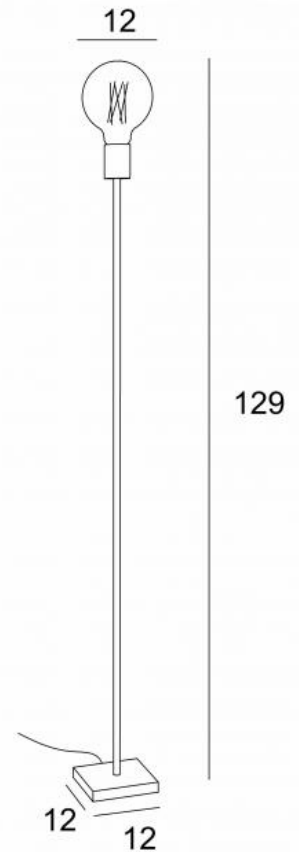

TIM 3

TIM 3 in geborsteld brons en gold gloeilamp Ø125mm

Leeslamp met een eenvoudig en puur design. Past makkelijk in elk interieur. Een voetdimmer kan optioneel op de kabel worden geïnstalleerd. Deze lamp bestaat in drie maten van 28 tot 129cm

TOTALE AFMETINGEN

H129cm (with bulb)

BASIS

12 x 1,5cm

TECHNISCHE GEGEVENS

Eén E27 fitting voor een decoratieve gloeilamp
Voetschakelaar op de kabel

BESCHIKBARE METALEN AFWERKINGEN EN CODES

28 - Licht brons - 3637 028

29 - Geborsteld brons - 3637 029

FOOT
SWITCH