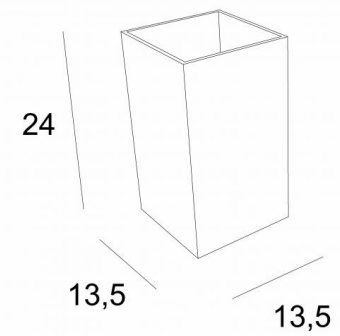

UP 138

UP 138 in gestructureerd zwart

Indirecte verlichting naar boven, te plaatsen op de vloer en uitgerust met een voetschakelaar. Deze verlichting brengt licht in de donkere hoeken van uw interieur. Gemakkelijk om een beetje sfeerlicht te brengen in het donker.

#### TOTALE AFMETINGEN

#13,5cm H24cm