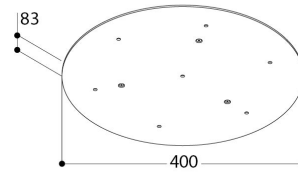

M10 CLUSTERPLATE 7 230V

Afbeeldingen

Specificaties (492976)

Stralingshoek:	nvt	Gewicht:	1,20 kg
Input:	230V 50-60Hz AC		
Lamp:	ACC		
Locatie:	Indoor		
Bevestiging:	Ceiling		

Afwerkingen

Afwerking

TEXTURED BLACK
TEXTURED WHITE